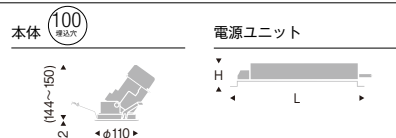

灯体は35°まで首振り可能ですが、周囲環境によっては直下方向に出る反射光が目立つ場合があります。

LEDモジュール付
枠:アルミダイキャスト(W:白艶消/B:黒艶消)
コーン:アルミ(鏡面仕上)
電源ユニット別売(別置形)
断熱施工不可
LED交換不可

別売 専用別置電源ユニット

非調光 NEW	Fit/Fit Plus NEW	PWM制御 NEW	位相制御
RX-360NA ¥5,000 本体価格: ¥14,800	FX-391N ¥5,000 本体価格: ¥14,800	RX-367NA ¥8,000 本体価格: ¥14,800	RX-408N ¥8,000 本体価格: ¥14,800
セット価格 ¥19,800 重: 0.7kg (本体込) 寸法 H:39 L:160	セット価格 ¥19,800 重: 0.8kg (本体込) 寸法 H:39 L:160 無線モジュール付 調光率: 5~100%	セット価格 ¥22,800 重: 0.8kg (本体込) 寸法 H:39 L:160 調光率: 5~100%	セット価格 ¥22,800 重: 0.8kg (本体込) 寸法 H:36 L:160 調光率: 1~100%

特注対応
ラインナップ以外の指定色塗装や配光・光色の組み合わせも特注にて承ります。詳しくはお問い合わせください。
注: 本体は複数の明るさタイプと兼用、電源の組合せにより明るさが変わります。

4000K (ナチュラルホワイト) Ra83	3500K (温白色) Ra83	3000K (電球色) Ra85	2700K (電球色) Ra85	2800K (Hi-CRI ナチュラル) Ra98

16°
[ビーム角 16°]
狭角配光

ERD5352WA (白)
ERD5355WA (白)
ERD5358WA (白)
ERD5358BA (黒)

定格光束 981lm
■ 14.2w 69.0lm/W ■ 14.5w 67.6lm/W
■ 13.9w 70.5lm/W ■ 14.2w 69.0lm/W

ERD5352WA (白)
ERD5355WA (白)
ERD5358WA (白)
ERD5358BA (黒)

定格光束 961lm
■ 14.2w 67.6lm/W ■ 14.5w 66.2lm/W
■ 13.9w 69.1lm/W ■ 14.2w 67.6lm/W

ERD5358WA (白)
ERD5358BA (黒)

定格光束 890lm
■ 14.2w 62.6lm/W ■ 14.5w 61.3lm/W
■ 13.9w 64.0lm/W ■ 14.2w 62.6lm/W

ERD7832W (白)
ERD7832B (黒)

定格光束 853lm
■ 14.2w 60.0lm/W ■ 14.5w 58.8lm/W
■ 13.9w 61.3lm/W ■ 14.2w 60.0lm/W

ERD5361WA (白)
ERD5361BA (黒)

定格光束 679lm
■ 14.2w 47.8lm/W ■ 14.5w 46.8lm/W
■ 13.9w 48.8lm/W ■ 14.2w 47.8lm/W

ERD5353WA (白)
ERD5356WA (白)
ERD5359WA (白)
ERD5359BA (黒)

定格光束 1085lm
■ 14.2w 76.4lm/W ■ 14.5w 74.8lm/W
■ 13.9w 78.0lm/W ■ 14.2w 76.4lm/W

21°
[ビーム角 22°]
中角配光

ERD5353WA (白)
ERD5356WA (白)
ERD5359WA (白)
ERD5359BA (黒)

定格光束 1063lm
■ 14.2w 74.8lm/W ■ 14.5w 73.3lm/W
■ 13.9w 76.4lm/W ■ 14.2w 74.8lm/W

ERD5356WA (白)
ERD5359WA (白)
ERD5359BA (黒)

定格光束 985lm
■ 14.2w 69.3lm/W ■ 14.5w 67.9lm/W
■ 13.9w 70.8lm/W ■ 14.2w 69.3lm/W

ERD7833W (白)
ERD7833B (黒)

定格光束 944lm
■ 14.2w 66.4lm/W ■ 14.5w 65.1lm/W
■ 13.9w 67.9lm/W ■ 14.2w 66.4lm/W

ERD5362WA (白)
ERD5362BA (黒)

定格光束 750lm
■ 14.2w 52.8lm/W ■ 14.5w 51.7lm/W
■ 13.9w 53.9lm/W ■ 14.2w 52.8lm/W

ERD5354WA (白)
ERD5357WA (白)
ERD5360WA (白)
ERD5360BA (黒)

定格光束 1073lm
■ 14.2w 75.5lm/W ■ 14.5w 74.0lm/W
■ 13.9w 77.1lm/W ■ 14.2w 75.5lm/W

ERD5357WA (白)
ERD5360WA (白)
ERD5360BA (黒)

定格光束 1052lm
■ 14.2w 74.0lm/W ■ 14.5w 72.5lm/W
■ 13.9w 75.6lm/W ■ 14.2w 74.0lm/W

29°
[ビーム角 30°]
広角配光

ERD7834W (白)
ERD7834B (黒)

定格光束 934lm
■ 14.2w 65.7lm/W ■ 14.5w 64.4lm/W
■ 13.9w 67.1lm/W ■ 14.2w 65.7lm/W

ERD5363WA (白)
ERD5363BA (黒)

定格光束 743lm
■ 14.2w 52.3lm/W ■ 14.5w 51.2lm/W
■ 13.9w 53.4lm/W ■ 14.2w 52.3lm/W

ERD5363WA (白)
ERD5363BA (黒)

ベースダウン
ウォールウォッシャー
ユニバーサルダウン
Mini50
ピンホールダウン

OPTION

スマートシステム (無線信号制御方式) ▶P.502
ライトコントローラ (PWM信号制御)
X-239WB (100V) X-240WB (200V-254V) ¥17,800 国 ▶P.508
RX-382W (100V) ¥17,800 国 ▶P.508

LED用ライトコントローラ (位相制御・2線式) [NEW]
RX-116WC (100V) (50/60Hz) ¥12,000 国 ▶P.509
RX-411W (100V) (50/60Hz) ¥15,800 国 ▶P.509

GRAFIK Eye QS LUTRON ▶P.506
ディフュージョンレンズ **RB-574C ¥1,800**
スプレッドレンズ **RB-578C ¥1,800**
ハニカムルーバ **RB-582B ¥5,500**
フレアカットルーバ **RB-587B ¥4,500**

狭角配光用 OPTION