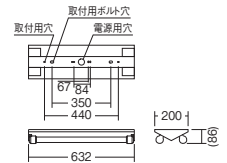

エコミタイプ

Ra 83 防水型 チューブユニット

特許出願中

ERK8859W 〈本体〉〈100-242V〉¥9,900
20Wタイプ専用ユニット14.5W×2〔別売〕

セット価格 **¥27,500** 個

消費電力 **29W**

白
重：2.3kg
連結金具付
防雨形
調光不可

FLR20W×2灯用器具 相当