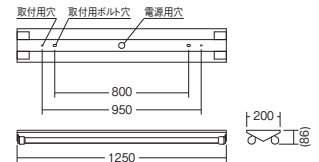

防水ソケット仕様

エコミタイプ

Ra 83 防水型 チューブユニット

特許出願中

ERK8847W 〈本体〉〈100-242V〉¥10,500
40Wタイプ専用ユニット24.5W×2〔別売〕

セット価格 **¥34,500** 個

消費電力 **49W**

白
重：4.0kg
連結金具付
防雨形
調光不可