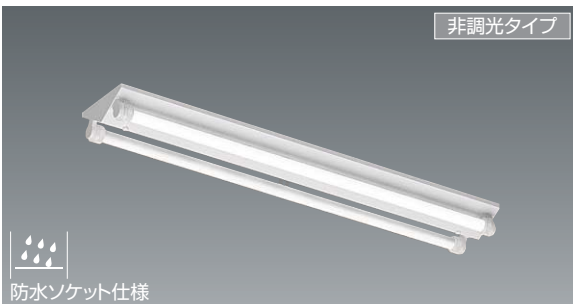

LEDZ TUBE series

直付 軒下用ベースライト
逆富士形

電源内蔵タイプ

直付タイプ

eco green eco 省エネ

V Free 100-242

LED光源寿命 40,000時間

特許出願中

非調光タイプ

防水ソケット仕様

エコミタイプ

Ra 83 防水型 チューブユニット

特許出願中

ERK8768W 〈本体〉〈100-242V〉¥28,500
110Wタイプ専用ユニット49W×2〔別売〕

セット価格 **¥74,500** 個

消費電力 **98W**

白
重：7.4kg
連結金具付
防雨形
調光不可
落下防止ホルダー付

FLR110W×2灯用器具 相当

直付タイプ

eco green eco 省エネ

V Free 100-242

LED光源寿命 40,000時間

特許出願中

非調光タイプ

防水ソケット仕様

エコミタイプ

Ra 83 防水型 チューブユニット

特許出願中

ERK8847W 〈本体〉〈100-242V〉¥10,500
40Wタイプ専用ユニット24.5W×2〔別売〕

セット価格 **¥34,500** 個

消費電力 **49W**

白
重：4.0kg
連結金具付
防雨形
調光不可