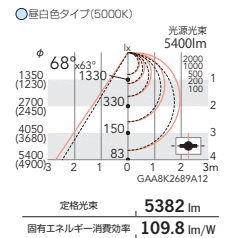

FLR40W×2灯用器具 相当