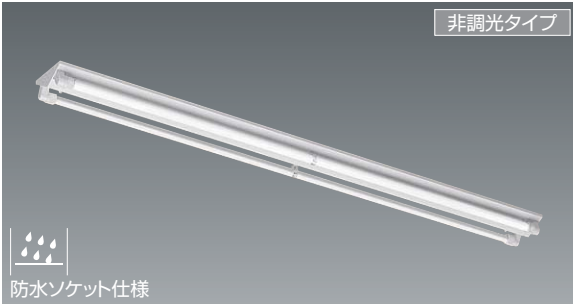

LEDZ TUBE series

直付 軒下用ベースライト
逆富士形

電源内蔵タイプ

直付タイプ

eco green eco 省エネ

V Free 100-242

LED光源寿命 40,000時間

特許出願中

非調光タイプ

防水ソケット仕様

エコミタイプ

Ra 83 防水型 チューブユニット

特許出願中

ERK8768W 〈本体〉〈100-242V〉¥28,500
110Wタイプ専用ユニット49W×2〔別売〕

セット価格 **¥74,500** 個

消費電力 **98W**

白
重：7.4kg
連結金具付
防雨形
調光不可
落下防止ホルダー付

FLR110W×2灯用器具 相当

直付タイプ

eco green eco 省エネ

V Free 100-242

LED光源寿命 40,000時間

特許出願中

非調光タイプ

防水ソケット仕様

エコミタイプ

Ra 83 防水型 チューブユニット

特許出願中

ERK8847W 〈本体〉〈100-242V〉¥10,500
40Wタイプ専用ユニット24.5W×2〔別売〕

セット価格 **¥34,500** 個

消費電力 **49W**

白
重：4.0kg
連結金具付
防雨形
調光不可