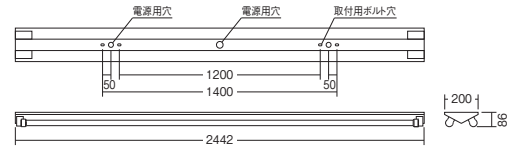

白
重：7.4kg
連結金具付
防雨形
調光不可
落下防止ホルダー付

FLR110W×2灯用器具 相当

直付タイプ

eco green eco 省エネ

V Free 100-242

LED光源寿命 40,000時間

特許出願中

非調光タイプ