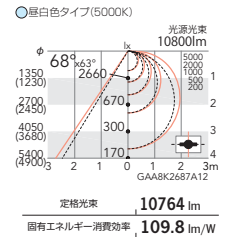

FLR110W×2灯用器具 相当