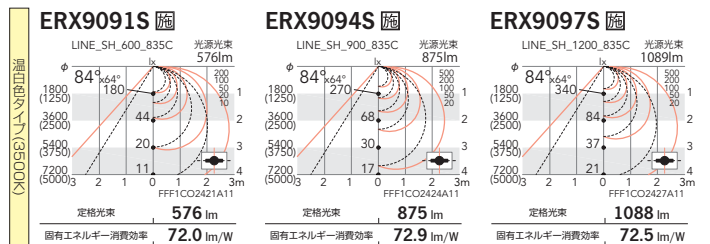

¥15,500 <電源内蔵>

¥19,800 <電源内蔵>

¥23,800 <電源内蔵>

LEDラインユニット  
消費電力 8W  
重: 0.5kg  
簡易取付金具付 (2個)

LEDラインユニット  
消費電力 12W  
重: 0.7kg  
簡易取付金具付 (2個)

LEDラインユニット  
消費電力 15W  
重: 0.9kg  
簡易取付金具付 (2個)