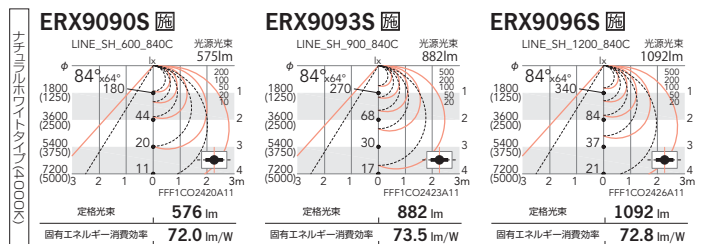

¥15,500 <電源内蔵>

¥19,800 <電源内蔵>

¥23,800 <電源内蔵>

LEDラインユニット  
消費電力 8W  
重: 0.5kg  
簡易取付金具付 (2個)

LEDラインユニット  
消費電力 12W  
重: 0.7kg  
簡易取付金具付 (2個)

LEDラインユニット  
消費電力 15W  
重: 0.9kg  
簡易取付金具付 (2個)