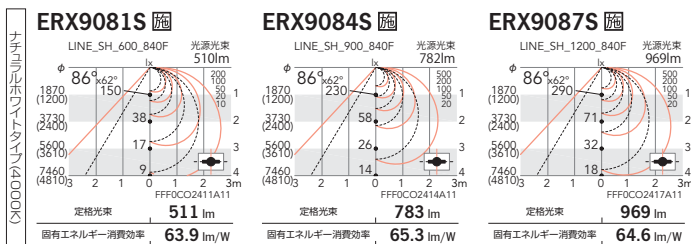

¥15,500 <電源内蔵>

¥19,800 <電源内蔵>

¥23,800 <電源内蔵>

LEDラインユニット  
消費電力 8W  
重: 0.5kg  
簡易取付金具付 (2個)

LEDラインユニット  
消費電力 12W  
重: 0.7kg  
簡易取付金具付 (2個)

LEDラインユニット  
消費電力 15W  
重: 0.9kg  
簡易取付金具付 (2個)