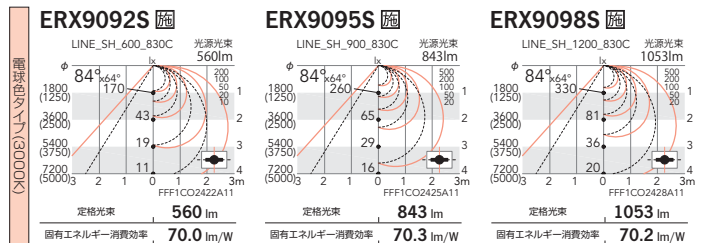

¥15,500 <電源内蔵>

¥19,800 <電源内蔵>

¥23,800 <電源内蔵>

LEDラインユニット  
消費電力 8W  
重: 0.5kg  
簡易取付金具付 (2個)

LEDラインユニット  
消費電力 12W  
重: 0.7kg  
簡易取付金具付 (2個)

LEDラインユニット  
消費電力 15W  
重: 0.9kg  
簡易取付金具付 (2個)