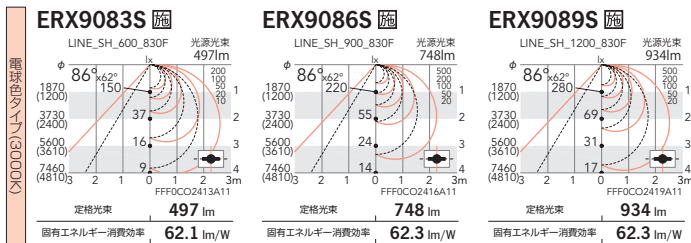

¥15,500 <電源内蔵>

¥19,800 <電源内蔵>

¥23,800 <電源内蔵>

LEDラインユニット  
消費電力 8W  
重: 0.5kg  
簡易取付金具付 (2個)

LEDラインユニット  
消費電力 12W  
重: 0.7kg  
簡易取付金具付 (2個)

LEDラインユニット  
消費電力 15W  
重: 0.9kg  
簡易取付金具付 (2個)