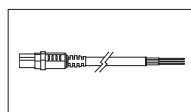

給電コネクタ
RK-502N ¥1,000 施
電気定格:250V/2.5A
(L=1000mm)

直付用取付金具(端用)
RB-391N<左右1組> ¥700 施

直付用取付金具(中間用)
RB-392N<1個> ¥500 施