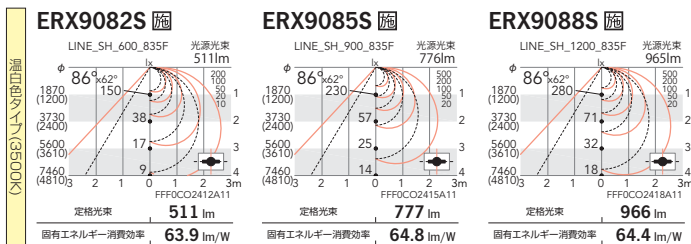

¥15,500 <電源内蔵>

¥19,800 <電源内蔵>

¥23,800 <電源内蔵>

LEDラインユニット  
消費電力 8W  
重: 0.5kg  
簡易取付金具付 (2個)

LEDラインユニット  
消費電力 12W  
重: 0.7kg  
簡易取付金具付 (2個)

LEDラインユニット  
消費電力 15W  
重: 0.9kg  
簡易取付金具付 (2個)