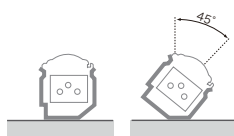

簡易取付金具 (45°傾斜取付兼用)  
**RB-355N ¥500 円**  
<2個1組>

天井面や壁面への取付不可。  
水平面上向き  
でお使い下さい。

器具付属の簡易取付金具は、  
(30°傾斜取付兼用)  
水平面上向き  
でお使い下さい。

給電コネクタ (口出し線タイプ)

**RB-353N ¥1,000 円**

L=1000  
250V/2.5A

給電コネクタ (端子台タイプ)

**RB-356N ¥1,600 円**