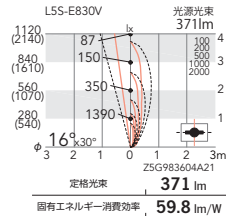

○電球色タイプ(3000K)  
**ERX9026SD ¥17,500 円**  
L10M-E830V (電源内蔵)  
消費電力:11.7W

L5S 非調光タイプ NEW

○ナチュラルホワイトタイプ(4000K)  
**ERX9019SC ¥12,500 円**  
L5S-E840V (電源内蔵)  
消費電力:6.2W

○電球色タイプ(3000K)  
**ERX9020SD ¥12,500 円**  
L5S-E830V (電源内蔵)  
消費電力:6.2W