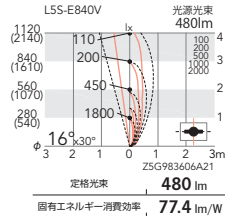

L5S 非調光タイプ NEW

○ナチュラルホワイトタイプ(4000K)
ERX9019SC ¥12,500 円
L5S-E840V (電源内蔵)
消費電力:6.2W