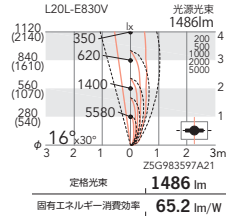

〈連結使用可能台数〉

- ・連結時は付属の連結コネクタをご利用ください。
- ・電源電圧 100V ~ 242V 使用可能
- ・入力電流値 (連結時合計) 2.0A 以内でご利用ください。

型番	長さ		最大連結台数	入力電流 / 台
ERX9119S / ERX9120S ERX9030SD ERX9031SC / ERX9032SD	1181mm	100V 入力時	7 台	244mA
		200V 入力時	14 台	128mA
ERX9117S / ERX9118S ERX9024SD ERX9025SC / ERX9026SD	597mm	100V 入力時	14 台	125mA
		200V 入力時	28 台	66mA
ERX9115S / ERX9116S ERX9018SD ERX9019SC / ERX9020SD	306mm	100V 入力時	25 台	68mA
		200V 入力時	40 台	41mA

L20L 非調光タイプ NEW

○ナチュラルホワイトタイプ(4000K)  
**ERX9031SC ¥26,500 円**  
L20L-E840V (電源内蔵)  
消費電力:22.8W

○電球色タイプ(3000K)  
**ERX9032SD ¥26,500 円**  
L20L-E830V (電源内蔵)  
消費電力:22.8W

L10M 非調光タイプ NEW

○ナチュラルホワイトタイプ(4000K)  
**ERX9025SC ¥17,500 円**  
L10M-E840V (電源内蔵)  
消費電力:11.7W