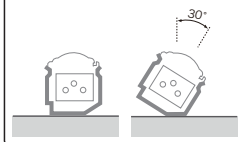

簡易取付金具 (45°傾斜取付兼用)  
**RB-355N ¥500 円**  
<2個1組>

天井面や壁面への取付不可。  
水平面上向き  
でお使い下さい。

器具付属の簡易取付金具は、  
(30°傾斜取付兼用)  
水平面上向き  
でお使い下さい。

給電コネクタ (口出し線タイプ)

**RB-353N ¥1,000 円**

L=1000  
250V/2.5A

給電コネクタ (端子台タイプ)

**RB-356N ¥1,600 円**