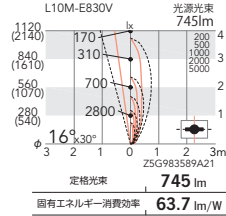

○電球色タイプ(3000K)
ERX9026SD ¥17,500 円
L10M-E830V (電源内蔵)
消費電力:11.7W