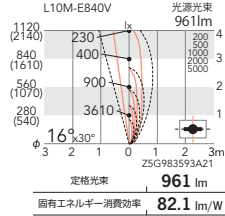

〈連結使用可能台数〉

- ・連結時は付属の連結コネクタをご利用ください。
- ・電源電圧 100V ~ 242V 使用可能
- ・入力電流値 (連結時合計) 2.0A 以内でご利用ください。

型番	長さ		最大連結台数	入力電流 / 台
ERX9119S / ERX9120S ERX9030SD ERX9031SC / ERX9032SD	1181mm	100V 入力時	7 台	244mA
		200V 入力時	14 台	128mA
ERX9117S / ERX9118S ERX9024SD ERX9025SC / ERX9026SD	597mm	100V 入力時	14 台	125mA
		200V 入力時	28 台	66mA
ERX9115S / ERX9116S ERX9018SD ERX9019SC / ERX9020SD	306mm	100V 入力時	25 台	68mA
		200V 入力時	40 台	41mA

L20L 非調光タイプ NEW

○ナチュラルホワイトタイプ(4000K)  
**ERX9031SC ¥26,500 円**  
L20L-E840V (電源内蔵)  
消費電力:22.8W

○電球色タイプ(3000K)  
**ERX9032SD ¥26,500 円**  
L20L-E830V (電源内蔵)  
消費電力:22.8W

L10M 非調光タイプ NEW

○ナチュラルホワイトタイプ(4000K)  
**ERX9025SC ¥17,500 円**  
L10M-E840V (電源内蔵)  
消費電力:11.7W