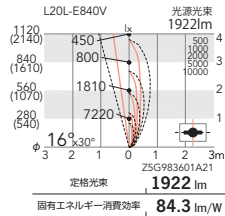

〈連結使用可能台数〉

- ・連結時は付属の連結コネクタをご利用ください。
- ・電源電圧 100V ~ 242V 使用可能
- ・入力電流値 (連結時合計) 2.0A 以内でご利用ください。

型番	長さ		最大連結台数	入力電流 / 台
ERX9119S / ERX9120S ERX9030SD ERX9031SC / ERX9032SD	1181mm	100V 入力時	7 台	244mA
		200V 入力時	14 台	128mA
ERX9117S / ERX9118S ERX9024SD ERX9025SC / ERX9026SD	597mm	100V 入力時	14 台	125mA
		200V 入力時	28 台	66mA
ERX9115S / ERX9116S ERX9018SD ERX9019SC / ERX9020SD	306mm	100V 入力時	25 台	68mA
		200V 入力時	40 台	41mA

L20L 非調光タイプ NEW

○ナチュラルホワイトタイプ(4000K)  
**ERX9031SC ¥26,500 円**  
L20L-E840V (電源内蔵)  
消費電力:22.8W

○電球色タイプ(3000K)  
**ERX9032SD ¥26,500 円**  
L20L-E830V (電源内蔵)  
消費電力:22.8W

L10M 非調光タイプ NEW

○ナチュラルホワイトタイプ(4000K)  
**ERX9025SC ¥17,500 円**  
L10M-E840V (電源内蔵)  
消費電力:11.7W