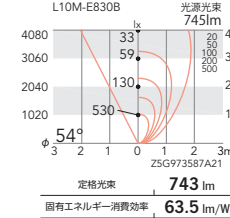

ERX9118S ¥18,500 個

L10M-S840B <電源内蔵>

消費電力:12.3W

● 電球色タイプ(3000K)

ERX9024SD ¥18,500 個

L10M-E830B <電源内蔵>

消費電力:11.7W

エコノミータイプ