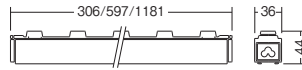

eco green 省エネ
電源内蔵 V Free 100-242
LED光源寿命 40,000時間
Ra 85

54°
ベース配光

意匠登録済

L20L 非調光タイプ

L=1181mm

LEDラインユニット

重: 1.2kg / 付属簡易取付金具(3個付)

アルミ (アルマイト仕上)

LED交換不可

調光不可

接続コネクター付

点灯には別売給電コネクターが必要です (RB-353N/RB-356N)

● 昼白色タイプ(5000K)

ERX9119S※ ¥27,500 個

L20L-S850B <電源内蔵>

消費電力:24.1W

○ ナチュラルホワイトタイプ(4000K)

ERX9120S ¥27,500 個

L20L-S840B <電源内蔵>

消費電力:24.1W

● 電球色タイプ(3000K)

ERX9030SD ¥27,500 個

L20L-E830B <電源内蔵>

消費電力:22.8W

エコノミータイプ

L10M 非調光タイプ

L=597mm

LEDラインユニット

重: 0.7kg / 付属簡易取付金具(2個付)

アルミ (アルマイト仕上)

LED交換不可

調光不可

接続コネクター付

点灯には別売給電コネクターが必要です (RB-353N/RB-356N)

● 昼白色タイプ(5000K)

ERX9117S※ ¥18,500 個

L10M-S850B <電源内蔵>

消費電力:12.3W

○ ナチュラルホワイトタイプ(4000K)

ERX9118S ¥18,500 個

L10M-S840B <電源内蔵>

消費電力:12.3W

● 電球色タイプ(3000K)

ERX9024SD ¥18,500 個

L10M-E830B <電源内蔵>

消費電力:11.7W

エコノミータイプ

L5S 非調光タイプ

L=306mm

LEDラインユニット

重: 0.4kg / 付属簡易取付金具(2個付)

アルミ (アルマイト仕上)

LED交換不可

調光不可

接続コネクター付

点灯には別売給電コネクターが必要です (RB-353N/RB-356N)

● 昼白色タイプ(5000K)

ERX9115S※ ¥12,500 個

L5S-S850B <電源内蔵>

消費電力:6.6W

○ ナチュラルホワイトタイプ(4000K)

ERX9116S ¥12,500 個

L5S-S840B <電源内蔵>

消費電力:6.6W

● 電球色タイプ(3000K)

ERX9018SD※ ¥12,500 個

L5S-E830B <電源内蔵>

消費電力:6.2W

エコノミータイプ

OPTION

取付金具 (天井・壁面取付用)

RB-375NA ¥500

<2個1組> 個

連結用取付金具 (天井・壁面取付用)

RB-387N ¥400 個

<1個>