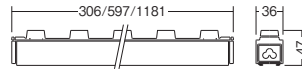

eco green 省エネ
電源内蔵 V Free 100-242
LED光源寿命 40,000時間
Ra 85

54°
ベース配光

意匠登録済

L20L 非調光タイプ

L=1181mm

LEDラインユニット

重: 1.2kg / 付属簡易取付金具(3個付)

アルミ (アルマイト仕上)

LED交換不可

調光不可

接続コネクター付

点灯には別売給電コネクターが必要です (RB-353N/RB-356N)

● 昼白色タイプ(5000K)

ERX9119S※ ¥27,500 個

L20L-S850B <電源内蔵>

消費電力:24.1W

○ ナチュラルホワイトタイプ(4000K)

ERX9120S ¥27,500 個

L20L-S840B <電源内蔵>

消費電力:24.1W

● 電球色タイプ(3000K)

ERX9030SD ¥27,500 個

L20L-E830B <電源内蔵>

消費電力:22.8W

エコノミータイプ

L10M 非調光タイプ

L=597mm

LEDラインユニット

重: 0.7kg / 付属簡易取付金具(2個付)

アルミ (アルマイト仕上)

LED交換不可

調光不可

接続コネクター付

点灯には別売給電コネクターが必要です (RB-353N/RB-356N)

● 昼白色タイプ(5000K)

ERX9117S※ ¥18,500 個

L10M-S850B <電源内蔵>

消費電力:12.3W

○ ナチュラルホワイトタイプ(4000K)

ERX9118S ¥18,500 個

L10M-S840B <電源内蔵>

消費電力:12.3W

● 電球色タイプ(3000K)

ERX9024SD ¥18,500 個

L10M-E830B <電源内蔵>

消費電力:11.7W

エコノミータイプ

L5S 非調光タイプ

L=306mm

LEDラインユニット

重: 0.4kg / 付属簡易取付金具(2個付)

アルミ (アルマイト仕上)

LED交換不可

調光不可

接続コネクター付

点灯には別売給電コネクターが必要です (RB-353N/RB-356N)

● 昼白色タイプ(5000K)

ERX9115S※ ¥12,500 個

L5S-S850B <電源内蔵>

消費電力:6.6W

○ ナチュラルホワイトタイプ(4000K)

ERX9116S ¥12,500 個

L5S-S840B <電源内蔵>

消費電力:6.6W

● 電球色タイプ(3000K)

ERX9018SD※ ¥12,500 個

L5S-E830B <電源内蔵>

消費電力:6.2W

エコノミータイプ

OPTION

取付金具 (天井・壁面取付用)

RB-375NA ¥500

<2個1組> 個

連結用取付金具 (天井・壁面取付用)

RB-387N ¥400 個

<1個>