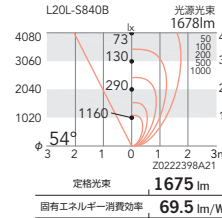

eco green 省エネ  
電源内蔵 V Free 100-242  
LED光源寿命 40,000時間  
Ra 85

非調光タイプ

54°  
ベース配光

意匠登録済

L20L 非調光タイプ

L=1181mm

LEDラインユニット

重: 1.2kg / 付属簡易取付金具(3個付)

消費電力:24.1W

○ ナチュラルホワイトタイプ(4000K)

ERX9120S ¥27,500 個

L20L-S840B <電源内蔵>

消費電力:24.1W

● 電球色タイプ(3000K)

ERX9030SD ¥27,500 個

L20L-E830B <電源内蔵>

消費電力:22.8W

エコノミータイプ

L10M 非調光タイプ

L=597mm

LEDラインユニット

重: 0.7kg / 付属簡易取付金具(2個付)

アルミ (アルマイト仕上)

LED交換不可