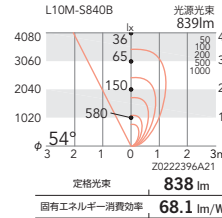

○ ナチュラルホワイトタイプ(4000K)

ERX9118S ¥18,500 個

L10M-S840B <電源内蔵>

消費電力:12.3W