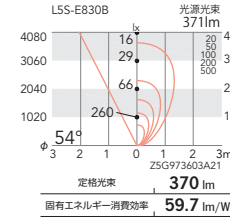

消費電力:6.6W

● 電球色タイプ(3000K)

ERX9018SD※ ¥12,500 個

L5S-E830B <電源内蔵>

消費電力:6.2W

エコノミータイプ

OPTION

取付金具 (天井・壁面取付用)