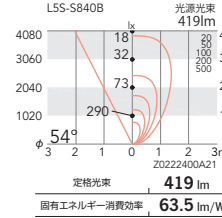

消費電力:6.6W

● 電球色タイプ(3000K)

ERX9018SD※ ¥12,500 個

L5S-E830B <電源内蔵>

消費電力:6.2W

エコノミータイプ

OPTION

取付金具 (天井・壁面取付用)