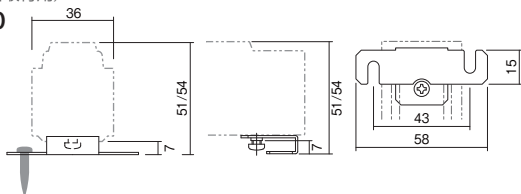

OPTION

取付金具 (天井・壁面取付用)

RB-375NA ¥500

<2個1組> 個

連結用取付金具 (天井・壁面取付用)

RB-387N ¥400 個

<1個>