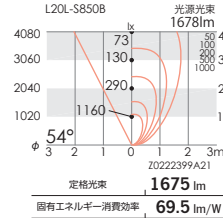

eco green 省エネ  
電源内蔵 V Free 100-242  
LED光源寿命 40,000時間  
Ra 85

非調光タイプ

54°  
ベース配光

意匠登録済

L20L 非調光タイプ

L=1181mm

LEDラインユニット

重: 1.2kg / 付属簡易取付金具(3個付)

消費電力:24.1W

○ ナチュラルホワイトタイプ(4000K)

ERX9120S ¥27,500 個

L20L-S840B <電源内蔵>

消費電力:24.1W

● 電球色タイプ(3000K)

ERX9030SD ¥27,500 個

L20L-E830B <電源内蔵>

消費電力:22.8W

エコノミータイプ

L10M 非調光タイプ

L=597mm

LEDラインユニット

重: 0.7kg / 付属簡易取付金具(2個付)

アルミ (アルマイト仕上)

LED交換不可