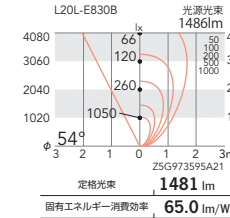

eco green 省エネ  
電源内蔵 V Free 100-242  
LED光源寿命 40,000時間  
Ra 85

非調光タイプ

54°  
ベース配光

意匠登録済

L20L 非調光タイプ

L=1181mm

LEDラインユニット

重: 1.2kg / 付属簡易取付金具(3個付)

消費電力:24.1W

○ ナチュラルホワイトタイプ(4000K)

ERX9120S ¥27,500 個

L20L-S840B <電源内蔵>

消費電力:24.1W

● 電球色タイプ(3000K)

ERX9030SD ¥27,500 個

L20L-E830B <電源内蔵>

消費電力:22.8W

エコノミータイプ

L10M 非調光タイプ

L=597mm

LEDラインユニット

重: 0.7kg / 付属簡易取付金具(2個付)

アルミ (アルマイト仕上)

LED交換不可