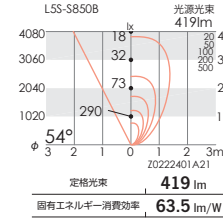

L5S 非調光タイプ

L=306mm

LEDラインユニット

重: 0.4kg / 付属簡易取付金具(2個付)

アルミ (アルマイト仕上)

LED交換不可

調光不可

接続コネクター付

点灯には別売給電コネクターが必要です (RB-353N/RB-356N)

● 昼白色タイプ(5000K)

ERX9115S※ ¥12,500 個

L5S-S850B <電源内蔵>

消費電力:6.6W