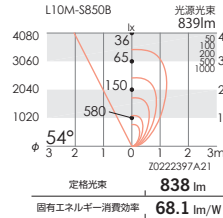

L10M 非調光タイプ

L=597mm

LEDラインユニット

重: 0.7kg / 付属簡易取付金具(2個付)

アルミ (アルマイト仕上)

LED交換不可

調光不可

接続コネクター付

点灯には別売給電コネクターが必要です (RB-353N/RB-356N)

● 昼白色タイプ(5000K)

ERX9117S※ ¥18,500 個

L10M-S850B <電源内蔵>

消費電力:12.3W