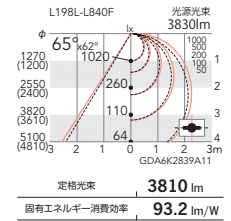

L198L Ra 82

L=1177mm <単体/連結給電用>

○ナチュラルホワイトタイプ(4000K)
ERX9303S ¥33,800 箇
<100-242V> <電源内蔵>

L198L-L840F
消費電力 40.9W

○温白色タイプ(3500K)
ERX9304S ¥33,800 箇
<100-242V> <電源内蔵>

L198L-L835F
消費電力 40.9W

L=1177mm <連結中間/終端用>

○ナチュラルホワイトタイプ(4000K)
ERX9306S ¥33,800 箇
<100-242V> <電源内蔵>

L198L-L840F
消費電力 40.9W

○温白色タイプ(3500K)
ERX9307S ¥33,800 箇
<100-242V> <電源内蔵>

L198L-L835F
消費電力 40.9W

FLR40W×2灯相当