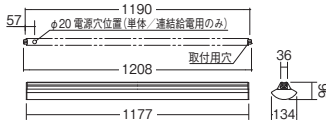

LEDZ SOLID TUBE series 電源内蔵タイプ

直付 ベースライト
キャッツアイタイプ

直付タイプ

eco green ECO 省エネ

電源内蔵 V Free 100-242

LED光源寿命 40,000時間

意匠登録出願中

非調光タイプ

キャッツアイタイプ

LEDZ SOLID TUBE series

ベースライト キャッツアイタイプ

L216L Ra 82

L=1177mm <単体/連結給電用>

○昼白色タイプ(5000K)
ERX9157S ¥35,500 箇
<100-242V> <電源内蔵>

L216L-L850F
消費電力 57W

○ナチュラルホワイトタイプ(4000K)
ERX9158S ¥35,500 箇
<100-242V> <電源内蔵>

L216L-L840F
消費電力 57W

○温白色タイプ(3500K)
ERX9159S ¥35,500 箇
<100-242V> <電源内蔵>

L216L-L835F
消費電力 57W

L=1177mm <連結中間/終端用>

○昼白色タイプ(5000K)
ERX9160S ¥35,500 箇
<100-242V> <電源内蔵>

L216L-L850F
消費電力 57W

○ナチュラルホワイトタイプ(4000K)
ERX9161S ¥35,500 箇
<100-242V> <電源内蔵>

L216L-L840F
消費電力 57W

○温白色タイプ(3500K)
ERX9162S ¥35,500 箇
<100-242V> <電源内蔵>

L216L-L835F
消費電力 57W

FHF32W×2灯(定格出力)相当

アルミ(アルマイト仕上)
乳白マットアクリル
重: 2.2kg

調光不可/LED交換不可
取付金具2個付
連結コネクター付

直付タイプ

eco green ECO 省エネ

電源内蔵 V Free 100-242

LED光源寿命 40,000時間

意匠登録出願中

非調光タイプ

キャッツアイタイプ

L198L Ra 82

L=1177mm <単体/連結給電用>

○ナチュラルホワイトタイプ(4000K)
ERX9303S ¥33,800 箇
<100-242V> <電源内蔵>

L198L-L840F
消費電力 40.9W

○温白色タイプ(3500K)
ERX9304S ¥33,800 箇
<100-242V> <電源内蔵>

L198L-L835F
消費電力 40.9W

L=1177mm <連結中間/終端用>

○ナチュラルホワイトタイプ(4000K)
ERX9306S ¥33,800 箇
<100-242V> <電源内蔵>

L198L-L840F
消費電力 40.9W

○温白色タイプ(3500K)
ERX9307S ¥33,800 箇
<100-242V> <電源内蔵>

L198L-L835F
消費電力 40.9W

FLR40W×2灯相当

アルミ(アルマイト仕上)
乳白マットアクリル
重: 2.2kg

調光不可/LED交換不可
取付金具2個付
連結コネクター付

■連結使用可能台数

- ・連結時は付属の連結コネクターをご利用下さい。
- ・連結時の終端は必ず連結中間/終端用をお使いください。
- ・電源電圧100V~242V使用可能。
- ・入力電流値(連結時合計)7.0A以内でご利用下さい。