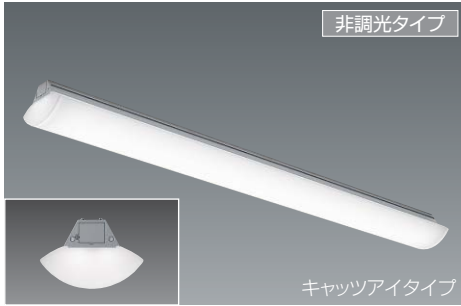

LEDZ SOLID TUBE series 電源内蔵タイプ

直付 ベースライト
キャッツアイタイプ

直付タイプ

eco green ECO 省エネ

電源内蔵 V Free 100-242

LED光源寿命 40,000時間

意匠登録出願中

非調光タイプ

キャッツアイタイプ

LEDZ SOLID TUBE series

ベースライト キャッツアイタイプ

L216L Ra 82

L=1177mm <単体/連結給電用>

○昼白色タイプ(5000K)
ERX9157S ¥35,500 箇
<100-242V> <電源内蔵>

L216L-L850F
消費電力 57W

○ナチュラルホワイトタイプ(4000K)
ERX9158S ¥35,500 箇
<100-242V> <電源内蔵>