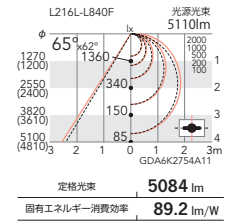

L216L-L840F
消費電力 57W

○温白色タイプ(3500K)
ERX9159S ¥35,500 箇
<100-242V> <電源内蔵>

L216L-L835F
消費電力 57W

L=1177mm <連結中間/終端用>

○昼白色タイプ(5000K)
ERX9160S ¥35,500 箇
<100-242V> <電源内蔵>

L216L-L850F
消費電力 57W

○ナチュラルホワイトタイプ(4000K)
ERX9161S ¥35,500 箇
<100-242V> <電源内蔵>

L216L-L840F
消費電力 57W

○温白色タイプ(3500K)
ERX9162S ¥35,500 箇
<100-242V> <電源内蔵>

L216L-L835F
消費電力 57W

FHF32W×2灯(定格出力)相当

アルミ(アルマイト仕上)
乳白マットアクリル
重: 2.2kg

調光不可/LED交換不可
取付金具2個付
連結コネクター付

直付タイプ

eco green ECO 省エネ