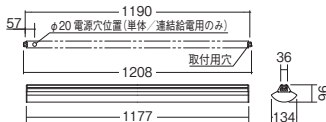

LEDZ SOLID TUBE series 電源内蔵タイプ

直付 ベースライト
キャッツアイタイプ

直付タイプ

eco green ECO 省エネ

電源内蔵 V Free 100-242

LED光源寿命 40,000時間

意匠登録出願中

非調光タイプ

キャッツアイタイプ

LEDZ SOLID TUBE series

ベースライト キャッツアイタイプ

L216L Ra 82

L=1177mm <単体/連結給電用>

○昼白色タイプ(5000K)
ERX9157S ¥35,500 箇
<100-242V> <電源内蔵>

L216L-L850F
消費電力 57W

○ナチュラルホワイトタイプ(4000K)
ERX9158S ¥35,500 箇
<100-242V> <電源内蔵>

L216L-L840F
消費電力 57W

○温白色タイプ(3500K)
ERX9159S ¥35,500 箇
<100-242V> <電源内蔵>

L216L-L835F
消費電力 57W

L=1177mm <連結中間/終端用>

○昼白色タイプ(5000K)
ERX9160S ¥35,500 箇
<100-242V> <電源内蔵>

L216L-L850F
消費電力 57W

○ナチュラルホワイトタイプ(4000K)
ERX9161S ¥35,500 箇
<100-242V> <電源内蔵>

L216L-L840F
消費電力 57W

○温白色タイプ(3500K)
ERX9162S ¥35,500 箇
<100-242V> <電源内蔵>

L216L-L835F
消費電力 57W

FHF32W×2灯(定格出力)相当

アルミ(アルマイト仕上)
乳白マットアクリル
重: 2.2kg

調光不可/LED交換不可
取付金具2個付
連結コネクター付

直付タイプ

eco green ECO 省エネ

電源内蔵 V Free 100-242

LED光源寿命 40,000時間

意匠登録出願中

非調光タイプ

キャッツアイタイプ

L198L Ra 82

L=1177mm <単体/連結給電用>

○ナチュラルホワイトタイプ(4000K)
ERX9303S ¥33,800 箇
<100-242V> <電源内蔵>

L198L-L840F
消費電力 40.9W

○温白色タイプ(3500K)
ERX9304S ¥33,800 箇
<100-242V> <電源内蔵>

L198L-L835F
消費電力 40.9W

L=1177mm <連結中間/終端用>

○ナチュラルホワイトタイプ(4000K)
ERX9306S ¥33,800 箇
<100-242V> <電源内蔵>

L198L-L840F
消費電力 40.9W

○温白色タイプ(3500K)
ERX9307S ¥33,800 箇
<100-242V> <電源内蔵>

L198L-L835F
消費電力 40.9W

FLR40W×2灯相当

アルミ(アルマイト仕上)
乳白マットアクリル
重: 2.2kg

調光不可/LED交換不可
取付金具2個付
連結コネクター付

■連結使用可能台数

- ・連結時は付属の連結コネクターをご利用下さい。
- ・連結時の終端は必ず連結中間/終端用をお使いください。
- ・電源電圧100V~242V使用可能。
- ・入力電流値(連結時合計)7.0A以内でご利用下さい。