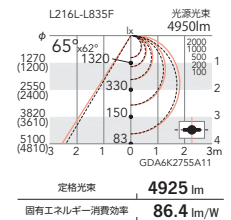

L216L-L840F
消費電力 57W

○温白色タイプ(3500K)
ERX9159S ¥35,500 箇
<100-242V> <電源内蔵>

L216L-L835F
消費電力 57W

L=1177mm <連結中間/終端用>

○昼白色タイプ(5000K)
ERX9160S ¥35,500 箇
<100-242V> <電源内蔵>

L216L-L850F
消費電力 57W

○ナチュラルホワイトタイプ(4000K)
ERX9161S ¥35,500 箇
<100-242V> <電源内蔵>

L216L-L840F
消費電力 57W

○温白色タイプ(3500K)
ERX9162S ¥35,500 箇
<100-242V> <電源内蔵>

L216L-L835F
消費電力 57W

FHF32W×2灯(定格出力)相当

アルミ(アルマイト仕上)
乳白マットアクリル
重: 2.2kg

調光不可/LED交換不可
取付金具2個付
連結コネクター付

直付タイプ

eco green ECO 省エネ