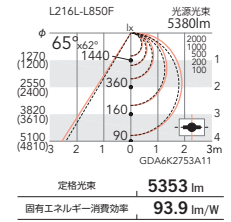

L216L Ra 82

L=1177mm <単体/連結給電用>

○昼白色タイプ(5000K)
ERX9157S ¥35,500 箇
<100-242V> <電源内蔵>

L216L-L850F
消費電力 57W

○ナチュラルホワイトタイプ(4000K)
ERX9158S ¥35,500 箇
<100-242V> <電源内蔵>

L216L-L840F
消費電力 57W

○温白色タイプ(3500K)
ERX9159S ¥35,500 箇
<100-242V> <電源内蔵>

L216L-L835F
消費電力 57W

L=1177mm <連結中間/終端用>

○昼白色タイプ(5000K)
ERX9160S ¥35,500 箇
<100-242V> <電源内蔵>

L216L-L850F
消費電力 57W

○ナチュラルホワイトタイプ(4000K)
ERX9161S ¥35,500 箇
<100-242V> <電源内蔵>

L216L-L840F
消費電力 57W

○温白色タイプ(3500K)
ERX9162S ¥35,500 箇
<100-242V> <電源内蔵>

L216L-L835F
消費電力 57W

FHF32W×2灯(定格出力)相当