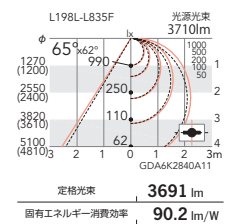

L198L Ra 82

L=1177mm <単体/連結給電用>

○ナチュラルホワイトタイプ(4000K)
ERX9303S ¥33,800 箇
<100-242V> <電源内蔵>

L198L-L840F
消費電力 40.9W

○温白色タイプ(3500K)
ERX9304S ¥33,800 箇
<100-242V> <電源内蔵>

L198L-L835F
消費電力 40.9W

L=1177mm <連結中間/終端用>

○ナチュラルホワイトタイプ(4000K)
ERX9306S ¥33,800 箇
<100-242V> <電源内蔵>

L198L-L840F
消費電力 40.9W

○温白色タイプ(3500K)
ERX9307S ¥33,800 箇
<100-242V> <電源内蔵>

L198L-L835F
消費電力 40.9W

FLR40W×2灯相当