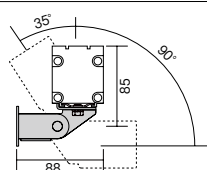

■ 非調光タイプ

▼ 54° ベース配光

OPTION

<直付取付可動アーム>
RB-368S
<2個1組>
シルバー

¥4,800

<壁面取付可動アーム>
RB-366S
<2個1組>
シルバー

¥4,800

※灯体を可動させたい場合にお使いいただけます。