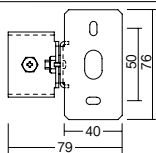

■ 非調光タイプ

▼ 54° ベース配光

OPTION

<直付取付可動アーム>
RB-368S
<2個1組>
シルバー

¥4,800

<壁面取付可動アーム>
RB-366S
<2個1組>
シルバー

¥4,800

※灯体を可動させたい場合にお使いいただけます。