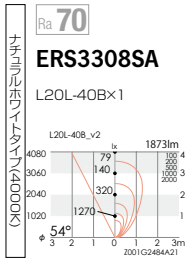

L series OUTDOOR SPOT LIGHT

アウトドア ラインスポットライト

L series OUTDOOR SPOT LIGHT

L20L

eco green eco 省エネ V Free 100-242 LED光源寿命 40,000時間 電源内蔵 意匠登録出願中

¥43,500 (電源内蔵)
LEDラインユニット 10
L20L×1
消費電力 24.1W
アルミ (シルバーメタリック)
透明強化ガラス
重: 4.7kg
キャプタイヤケーブル付 (0.5m)
取付金具付 (2個)
調光不可
防雨形 (IP65)
メンテナンス用LEDユニット (別売)
詳しくは仕様図をご確認ください。

■ 非調光タイプ

▼ 54° ベース配光

L10M

eco green eco 省エネ V Free 100-242 LED光源寿命 40,000時間 電源内蔵 意匠登録出願中

¥29,500 (電源内蔵)
LEDラインユニット 10
L10M×1
消費電力 12.3W
アルミ (シルバーメタリック)
透明強化ガラス
重: 2.8kg
キャプタイヤケーブル付 (0.5m)
取付金具付 (2個)
調光不可
防雨形 (IP65)
メンテナンス用LEDユニット (別売)
詳しくは仕様図をご確認ください。