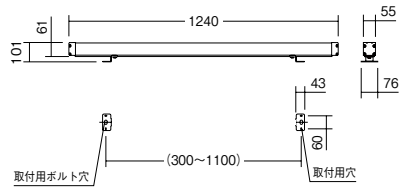

L series OUTDOOR SPOT LIGHT

アウトドア ラインスポットライト

L series OUTDOOR SPOT LIGHT

L20L

eco green eco 省エネ V Free 100-242 LED光源寿命 40,000時間 電源内蔵 意匠登録出願中

¥43,500 (電源内蔵)
LEDラインユニット 10
L20L×1
消費電力 24.1W
アルミ (シルバーメタリック)
透明強化ガラス
重: 4.7kg
キャプタイヤケーブル付 (0.5m)
取付金具付 (2個)
調光不可
防雨形 (IP65)
メンテナンス用LEDユニット (別売)
詳しくは仕様図をご確認ください。

■ 非調光タイプ

▼ 54° ベース配光

L10M

eco green eco 省エネ V Free 100-242 LED光源寿命 40,000時間 電源内蔵 意匠登録出願中

¥29,500 (電源内蔵)
LEDラインユニット 10
L10M×1
消費電力 12.3W
アルミ (シルバーメタリック)
透明強化ガラス
重: 2.8kg
キャプタイヤケーブル付 (0.5m)
取付金具付 (2個)
調光不可
防雨形 (IP65)
メンテナンス用LEDユニット (別売)
詳しくは仕様図をご確認ください。