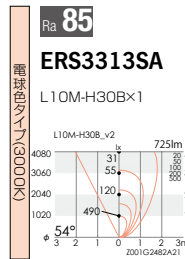

■ 非調光タイプ

▼ 54° ベース配光