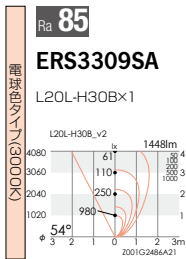

L series OUTDOOR SPOT LIGHT

アウトドア ラインスポットライト

L series OUTDOOR SPOT LIGHT

L20L

eco green eco 省エネ V Free 100-242 LED光源寿命 40,000時間 電源内蔵 意匠登録出願中

¥43,500 (電源内蔵)
LEDラインユニット 10
L20L×1
消費電力 24.1W
アルミ (シルバーメタリック)
透明強化ガラス
重: 4.7kg
キャプタイヤケーブル付 (0.5m)
取付金具付 (2個)
調光不可
防雨形 (IP65)
メンテナンス用LEDユニット (別売)
詳しくは仕様図をご確認ください。

■ 非調光タイプ

▼ 54° ベース配光

L10M

eco green eco 省エネ V Free 100-242 LED光源寿命 40,000時間 電源内蔵 意匠登録出願中

¥29,500 (電源内蔵)
LEDラインユニット 10
L10M×1
消費電力 12.3W
アルミ (シルバーメタリック)
透明強化ガラス
重: 2.8kg
キャプタイヤケーブル付 (0.5m)
取付金具付 (2個)
調光不可
防雨形 (IP65)
メンテナンス用LEDユニット (別売)
詳しくは仕様図をご確認ください。