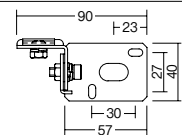

■ 非調光タイプ

▼ 54° ベース配光

OPTION

<直付取付可動アーム>
RB-368S
<2個1組>
シルバー

¥4,800

<壁面取付可動アーム>
RB-366S
<2個1組>
シルバー

¥4,800

※灯体を可動させたい場合にお使いいただけます。