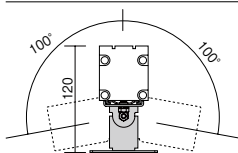

OPTION

<直付取付可動アーム>
RB-368S
<2個1組>
シルバー

¥4,800