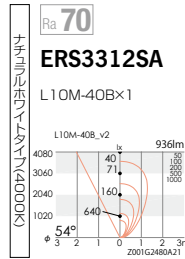

■ 非調光タイプ

▼ 54° ベース配光