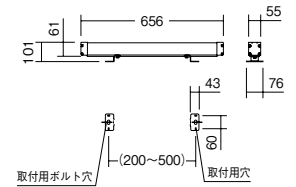

L series OUTDOOR SPOT LIGHT

アウトドア ラインスポットライト

L series OUTDOOR SPOT LIGHT

L20L

eco green eco 省エネ V Free 100-242 LED光源寿命 40,000時間 電源内蔵 意匠登録出願中

¥43,500 (電源内蔵)
LEDラインユニット 10
L20L×1
消費電力 24.1W
アルミ (シルバーメタリック)
透明強化ガラス
重: 4.7kg
キャプタイヤケーブル付 (0.5m)
取付金具付 (2個)
調光不可
防雨形 (IP65)
メンテナンス用LEDユニット (別売)
詳しくは仕様図をご確認ください。

■ 非調光タイプ

▼ 54° ベース配光

L10M

eco green eco 省エネ V Free 100-242 LED光源寿命 40,000時間 電源内蔵 意匠登録出願中

¥29,500 (電源内蔵)
LEDラインユニット 10
L10M×1
消費電力 12.3W
アルミ (シルバーメタリック)
透明強化ガラス
重: 2.8kg
キャプタイヤケーブル付 (0.5m)
取付金具付 (2個)
調光不可
防雨形 (IP65)
メンテナンス用LEDユニット (別売)
詳しくは仕様図をご確認ください。