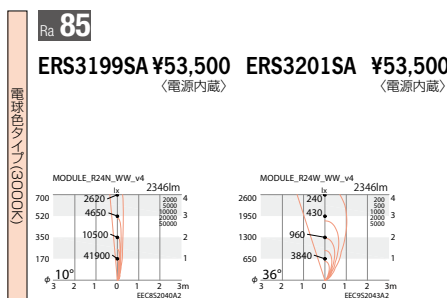

## R-24

eco green 省エネ 100-242 V Free LED光源寿命 40,000時間 電源内蔵

R-24 LEDモジュール  
消費電力 40W

アルミダイキャスト  
メタリック仕上 (シルバーメタリック)  
樹脂 (ポリカーボネート・透明)  
重: 4.8kg  
任意方向取付可能  
防雨形 (IP65)  
電源内蔵  
調光不可

■ 非調光タイプ

▼ 10° ▼ 36°