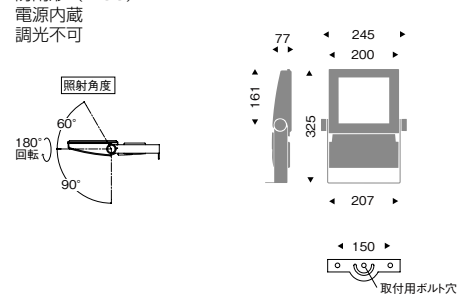

R-12 LEDモジュール
消費電力 21W

アルミダイキャスト
メタリック仕上 (シルバーメタリック)
樹脂 (ポリカーボネート・透明)
重: 3.0kg
任意方向取付可能
防雨形 (IP65)
電源内蔵
調光不可