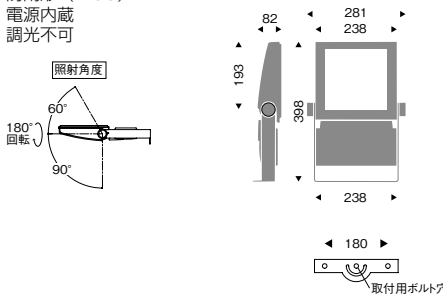

## R-36

eco green 省エネ 100-242 V Free LED光源寿命 40,000時間 電源内蔵

R-36 LEDモジュール  
消費電力 58W

アルミダイキャスト  
メタリック仕上 (シルバーメタリック)  
樹脂 (ポリカーボネート・透明)  
重: 4.9kg  
任意方向取付可能  
防雨形 (IP65)  
電源内蔵  
調光不可

■ 非調光タイプ

▼ 10° ▼ 36°

## R-24

eco green 省エネ 100-242 V Free LED光源寿命 40,000時間 電源内蔵

R-24 LEDモジュール  
消費電力 40W

アルミダイキャスト  
メタリック仕上 (シルバーメタリック)  
樹脂 (ポリカーボネート・透明)  
重: 4.8kg  
任意方向取付可能  
防雨形 (IP65)  
電源内蔵  
調光不可

■ 非調光タイプ

▼ 10° ▼ 36°

## R-12

eco green 省エネ 100-242 V Free LED光源寿命 40,000時間 電源内蔵

R-12 LEDモジュール  
消費電力 21W

アルミダイキャスト  
メタリック仕上 (シルバーメタリック)  
樹脂 (ポリカーボネート・透明)  
重: 3.0kg  
任意方向取付可能  
防雨形 (IP65)  
電源内蔵  
調光不可

■ 非調光タイプ

▼ 10° ▼ 36°