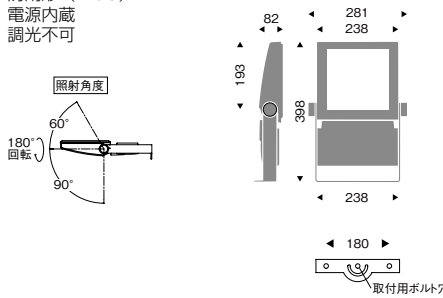

## R-36

eco green 省エネ 100-242 V Free LED光源寿命 40,000時間 電源内蔵

R-36 LEDモジュール  
消費電力 58W

アルミダイキャスト  
メタリック仕上 (シルバーメタリック)  
樹脂 (ポリカーボネート・透明)  
重: 4.9kg  
任意方向取付可能  
防雨形 (IP65)  
電源内蔵  
調光不可

■ 非調光タイプ

▼ 10° ▼ 36°

## R-24

eco green 省エネ 100-242 V Free LED光源寿命 40,000時間 電源内蔵

R-24 LEDモジュール  
消費電力 40W

アルミダイキャスト  
メタリック仕上 (シルバーメタリック)  
樹脂 (ポリカーボネート・透明)  
重: 4.8kg  
任意方向取付可能  
防雨形 (IP65)  
電源内蔵  
調光不可

■ 非調光タイプ

▼ 10° ▼ 36°