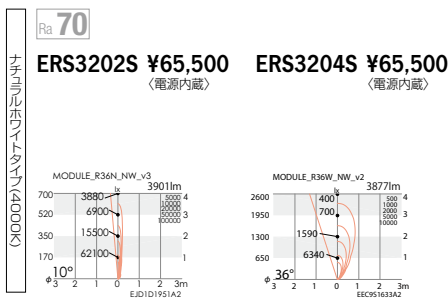

## R-36

eco green 省エネ 100-242 V Free LED光源寿命 40,000時間 電源内蔵

R-36 LEDモジュール  
消費電力 58W

アルミダイキャスト  
メタリック仕上 (シルバーメタリック)  
樹脂 (ポリカーボネート・透明)  
重: 4.9kg  
任意方向取付可能  
防雨形 (IP65)  
電源内蔵  
調光不可

■ 非調光タイプ

▼ 10° ▼ 36°

## R-24

eco green 省エネ 100-242 V Free LED光源寿命 40,000時間 電源内蔵

R-24 LEDモジュール  
消費電力 40W

アルミダイキャスト  
メタリック仕上 (シルバーメタリック)  
樹脂 (ポリカーボネート・透明)  
重: 4.8kg  
任意方向取付可能  
防雨形 (IP65)  
電源内蔵  
調光不可

■ 非調光タイプ

▼ 10° ▼ 36°