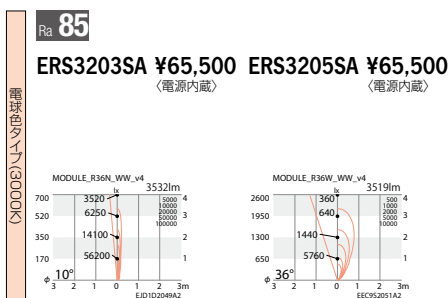

## R-36

eco green 省エネ 100-242 V Free LED光源寿命 40,000時間 電源内蔵

R-36 LEDモジュール  
消費電力 58W

アルミダイキャスト  
メタリック仕上 (シルバーメタリック)  
樹脂 (ポリカーボネート・透明)  
重: 4.9kg  
任意方向取付可能  
防雨形 (IP65)  
電源内蔵  
調光不可

■ 非調光タイプ

▼ 10° ▼ 36°

## R-24

eco green 省エネ 100-242 V Free LED光源寿命 40,000時間 電源内蔵

R-24 LEDモジュール  
消費電力 40W

アルミダイキャスト  
メタリック仕上 (シルバーメタリック)  
樹脂 (ポリカーボネート・透明)  
重: 4.8kg  
任意方向取付可能  
防雨形 (IP65)  
電源内蔵  
調光不可

■ 非調光タイプ

▼ 10° ▼ 36°