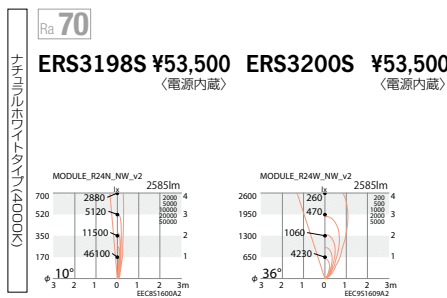

## R-24

eco green 省エネ 100-242 V Free LED光源寿命 40,000時間 電源内蔵

R-24 LEDモジュール  
消費電力 40W

アルミダイキャスト  
メタリック仕上 (シルバーメタリック)  
樹脂 (ポリカーボネート・透明)  
重: 4.8kg  
任意方向取付可能  
防雨形 (IP65)  
電源内蔵  
調光不可

■ 非調光タイプ

▼ 10° ▼ 36°