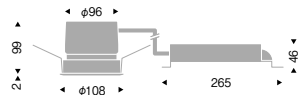

R series BASE DOWN LIGHT

ベースダウンライト

Rs-9 (R-12モジュール相当) FHT42W 相当 ▶ 相関表 LEDZ140

100 eco green eco 省エネ V Free 100-242 Glare Cut 20° LED光源寿命 40,000時間

意匠登録出願中
特許出願中

NEW
¥21,800 (電源ユニット付)
Rs-9 LEDモジュール個
消費電力 17.1W
枠: アルミダイキャスト (白艶消)
コーン: アルミダイキャスト (白艶消)
電源ユニット別梱包
重: 1.0kg
調光不可

R/Rs-12とレンズ共用の為、中央3個のレンズは使用していません。
天井面より120mm以内に障害物がある場合は取付できません。

■ 非調光タイプ

R-9 FHT32W 相当 ▶ 相関表 LEDZ140

100 eco green eco 省エネ V Free 100-242 Glare Cut 20° LED光源寿命 40,000時間

意匠登録出願中
特許出願中

¥19,500 (電源ユニット付)
R-9 LEDモジュール個
消費電力 16W
枠: アルミダイキャスト (白艶消)
コーン: アルミダイキャスト (白艶消)
電源ユニット別梱包
重: 1.0kg
調光不可

R/Rs-12とレンズ共用の為、中央3個のレンズは使用していません。
天井面より120mm以内に障害物がある場合は取付できません。

■ 非調光タイプ

OPTION

拡散フィルター
RB-318F ¥2,000

メンテナンス用LEDモジュール(別売) ▶ LEDZ382
メンテナンス用専用電源ユニット(別売) ▶ LEDZ383