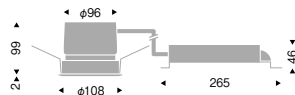

R series BASE DOWN LIGHT

ベースダウンライト

Rs-9 (R-12モジュール相当) FHT42W 相当 ▶ 相関表 LEDZ140

100 eco green eco 省エネ V Free 100-242 Glare Cut 20° LED光源寿命 40,000時間

意匠登録出願中
特許出願中

NEW
¥21,800 (電源ユニット付)
Rs-9 LEDモジュール個
消費電力 17.1W
枠: アルミダイキャスト (白艶消)
コーン: アルミダイキャスト (白艶消)
電源ユニット別梱包
重: 1.0kg
調光不可

R/Rs-12とレンズ共用の為、中央3個のレンズは使用していません。
天井面より120mm以内に障害物がある場合は取付できません。

■ 非調光タイプ

R-9 FHT32W 相当 ▶ 相関表 LEDZ140

100 eco green eco 省エネ V Free 100-242 Glare Cut 20° LED光源寿命 40,000時間

意匠登録出願中
特許出願中

¥19,500 (電源ユニット付)
R-9 LEDモジュール個
消費電力 16W
枠: アルミダイキャスト (白艶消)
コーン: アルミダイキャスト (白艶消)
電源ユニット別梱包
重: 1.0kg
調光不可