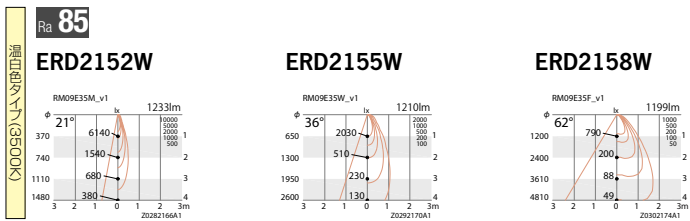

R series BASE DOWN LIGHT

ベースダウンライト

Rs-9 (R-12モジュール相当) FHT42W 相当 ▶ 相関表 LEDZ140

100 eco green eco 省エネ V Free 100-242 Glare Cut 20° LED光源寿命 40,000時間

意匠登録出願中
特許出願中

NEW
¥21,800 (電源ユニット付)
Rs-9 LEDモジュール個
消費電力 17.1W
枠: アルミダイキャスト (白艶消)
コーン: アルミダイキャスト (白艶消)
電源ユニット別梱包
重: 1.0kg
調光不可

R/Rs-12とレンズ共用の為、中央3個のレンズは使用していません。
天井面より120mm以内に障害物がある場合は取付できません。

■ 非調光タイプ

R-9 FHT32W 相当 ▶ 相関表 LEDZ140

100 eco green eco 省エネ V Free 100-242 Glare Cut 20° LED光源寿命 40,000時間

意匠登録出願中
特許出願中

¥19,500 (電源ユニット付)
R-9 LEDモジュール個
消費電力 16W
枠: アルミダイキャスト (白艶消)
コーン: アルミダイキャスト (白艶消)
電源ユニット別梱包
重: 1.0kg
調光不可