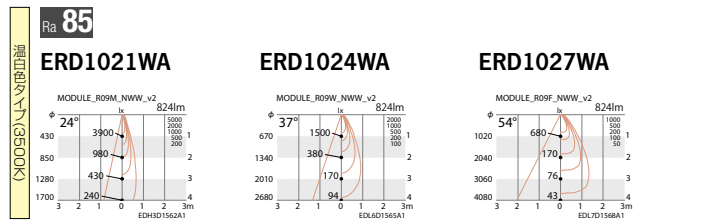

■ 非調光タイプ

OPTION

拡散フィルター
RB-318F ¥2,000

メンテナンス用LEDモジュール(別売) ▶ LEDZ382
メンテナンス用専用電源ユニット(別売) ▶ LEDZ383