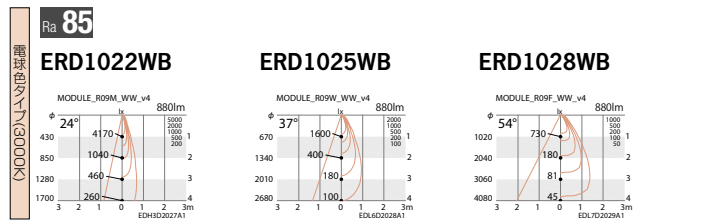

■ 非調光タイプ

OPTION

拡散フィルター
RB-318F ¥2,000

メンテナンス用LEDモジュール(別売) ▶ LEDZ382
メンテナンス用専用電源ユニット(別売) ▶ LEDZ383