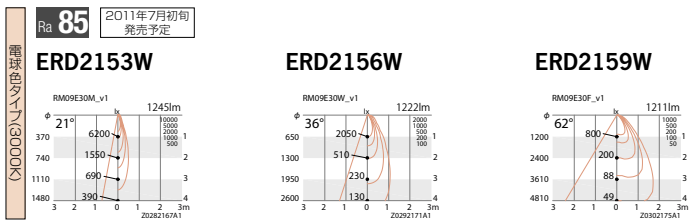

R series BASE DOWN LIGHT

ベースダウンライト

Rs-9 (R-12モジュール相当) FHT42W 相当 ▶ 相関表 LEDZ140

100 eco green eco 省エネ V Free 100-242 Glare Cut 20° LED光源寿命 40,000時間

意匠登録出願中
特許出願中

NEW
¥21,800 (電源ユニット付)
Rs-9 LEDモジュール個
消費電力 17.1W
枠: アルミダイキャスト (白艶消)
コーン: アルミダイキャスト (白艶消)
電源ユニット別梱包
重: 1.0kg
調光不可

R/Rs-12とレンズ共用の為、中央3個のレンズは使用していません。
天井面より120mm以内に障害物がある場合は取付できません。

■ 非調光タイプ

R-9 FHT32W 相当 ▶ 相関表 LEDZ140

100 eco green eco 省エネ V Free 100-242 Glare Cut 20° LED光源寿命 40,000時間

意匠登録出願中
特許出願中

¥19,500 (電源ユニット付)
R-9 LEDモジュール個
消費電力 16W
枠: アルミダイキャスト (白艶消)
コーン: アルミダイキャスト (白艶消)
電源ユニット別梱包
重: 1.0kg
調光不可