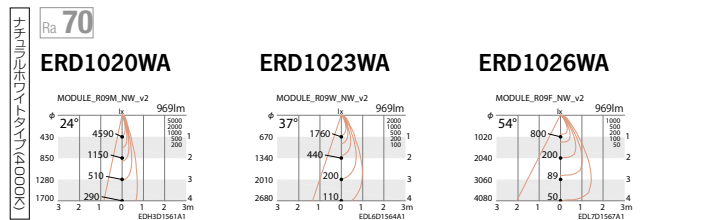

■ 非調光タイプ

OPTION

拡散フィルター
RB-318F ¥2,000

メンテナンス用LEDモジュール(別売) ▶ LEDZ382
メンテナンス用専用電源ユニット(別売) ▶ LEDZ383