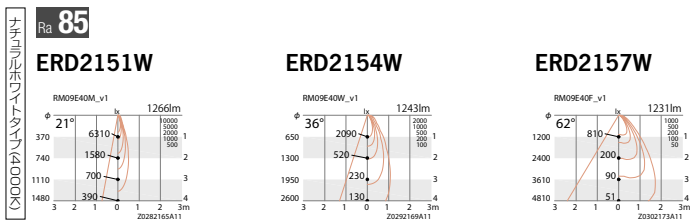

R series BASE DOWN LIGHT

ベースダウンライト

Rs-9 (R-12モジュール相当) FHT42W 相当 ▶ 相関表 LEDZ140

100 eco green eco 省エネ V Free 100-242 Glare Cut 20° LED光源寿命 40,000時間

意匠登録出願中
特許出願中

NEW
¥21,800 (電源ユニット付)
Rs-9 LEDモジュール個
消費電力 17.1W
枠: アルミダイキャスト (白艶消)
コーン: アルミダイキャスト (白艶消)
電源ユニット別梱包
重: 1.0kg
調光不可

R/Rs-12とレンズ共用の為、中央3個のレンズは使用していません。
天井面より120mm以内に障害物がある場合は取付できません。

■ 非調光タイプ

R-9 FHT32W 相当 ▶ 相関表 LEDZ140

100 eco green eco 省エネ V Free 100-242 Glare Cut 20° LED光源寿命 40,000時間

意匠登録出願中
特許出願中

¥19,500 (電源ユニット付)
R-9 LEDモジュール個
消費電力 16W
枠: アルミダイキャスト (白艶消)
コーン: アルミダイキャスト (白艶消)
電源ユニット別梱包
重: 1.0kg
調光不可