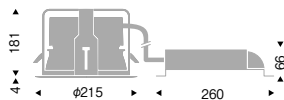

R series BASE DOWN LIGHT

ベースダウンライト

カタログに掲載の♥マーク商品は、売上金の1%が東日本大震災の義援金として使われます。

Rs-48 (R-65モジュール相当) ← 金属ハライドランプ400W相当 ▶ 関連表LEDZ140

200 eco green eco 省エネ V Free 100-242 Glare Cut 20° LED光源寿命 40,000時間 ボルト取付兼用 ♥ 特許出願中

NEW ¥65,500 (電源ユニット付)

Rs-48 LEDモジュール
消費電力 84W

枠: アルミダイキャスト (白艶消)
コーン: アルミ (白艶消)
電源ユニット別梱包
重: 3.2kg (本体: 2.4kg)
調光不可

■ 非調光タイプ

OPTION

拡散フィルター
RB-321F ¥4,800

R-48 ← 金属ハライドランプ250W相当 ▶ 関連表LEDZ140

200 eco green eco 省エネ V Free 100-242 Glare Cut 20° LED光源寿命 40,000時間 ボルト取付兼用 ♥ 特許出願中

¥59,500 (電源ユニット付)

R-48 LEDモジュール
消費電力 78W

枠: アルミダイキャスト (白艶消)
コーン: アルミ (白艶消)
電源ユニット別梱包
重: 3.2kg (本体: 2.4kg)
調光不可

■ 非調光タイプ

メンテナンス用LEDモジュール(別売) ▶ LEDZ382
メンテナンス用専用電源ユニット(別売) ▶ LEDZ383