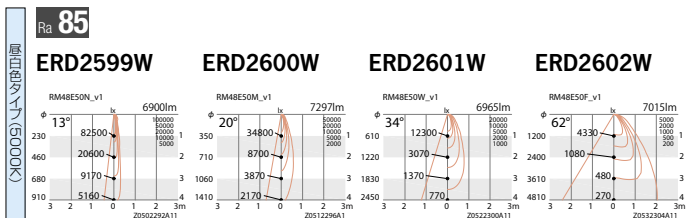

R series BASE DOWN LIGHT

ベースダウンライト

カタログに掲載の♥マーク商品は、売上金の1%が東日本大震災の義援金として使われます。

Rs-48 (R-65モジュール相当) ← 金属ハライドランプ400W相当 ▶ 関連表LEDZ140

200 eco green eco 省エネ V Free 100-242 Glare Cut 20° LED光源寿命 40,000時間 ボルト取付兼用 ♥ 特許出願中

NEW ¥65,500 (電源ユニット付)

Rs-48 LEDモジュール
消費電力 84W

枠: アルミダイキャスト (白艶消)
コーン: アルミ (白艶消)
電源ユニット別梱包
重: 3.2kg (本体: 2.4kg)
調光不可

■ 非調光タイプ

OPTION

拡散フィルター
RB-321F ¥4,800

R-48 ← 金属ハライドランプ250W相当 ▶ 関連表LEDZ140

200 eco green eco 省エネ V Free 100-242 Glare Cut 20° LED光源寿命 40,000時間 ボルト取付兼用 ♥ 特許出願中