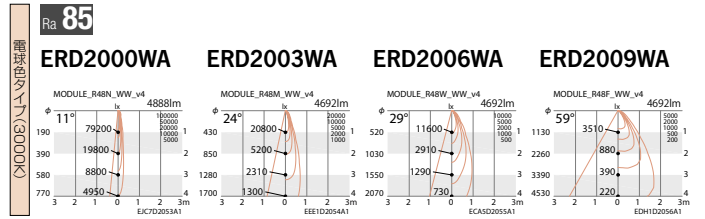

メンテナンス用LEDモジュール(別売) ▶ LEDZ382
メンテナンス用専用電源ユニット(別売) ▶ LEDZ383