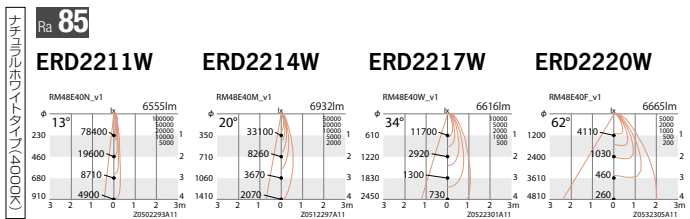

R series BASE DOWN LIGHT

ベースダウンライト

カタログに掲載の♥マーク商品は、売上金の1%が東日本大震災の義援金として使われます。

Rs-48 (R-65モジュール相当) ← 金属ハライドランプ400W相当 ▶ 関連表LEDZ140

200 eco green eco 省エネ V Free 100-242 Glare Cut 20° LED光源寿命 40,000時間 ボルト取付兼用 ♥ 特許出願中

NEW ¥65,500 (電源ユニット付)

Rs-48 LEDモジュール
消費電力 84W

枠: アルミダイキャスト (白艶消)
コーン: アルミ (白艶消)
電源ユニット別梱包
重: 3.2kg (本体: 2.4kg)
調光不可

■ 非調光タイプ

OPTION

拡散フィルター
RB-321F ¥4,800

R-48 ← 金属ハライドランプ250W相当 ▶ 関連表LEDZ140

200 eco green eco 省エネ V Free 100-242 Glare Cut 20° LED光源寿命 40,000時間 ボルト取付兼用 ♥ 特許出願中