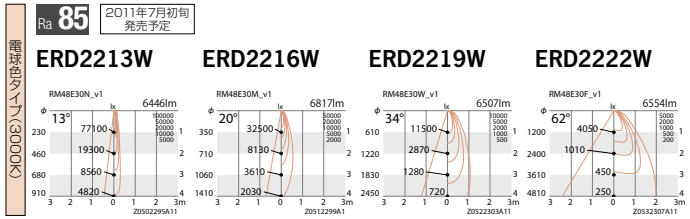

R series BASE DOWN LIGHT

ベースダウンライト

カタログに掲載の♥マーク商品は、売上金の1%が東日本大震災の義援金として使われます。

Rs-48 (R-65モジュール相当) ← 金属ハライドランプ400W相当 ▶ 関連表LEDZ140

200 eco green eco 省エネ V Free 100-242 Glare Cut 20° LED光源寿命 40,000時間 ボルト取付兼用 ♥ 特許出願中

NEW ¥65,500 (電源ユニット付)

Rs-48 LEDモジュール
消費電力 84W

枠: アルミダイキャスト (白艶消)
コーン: アルミ (白艶消)
電源ユニット別梱包
重: 3.2kg (本体: 2.4kg)
調光不可

■ 非調光タイプ

OPTION

拡散フィルター
RB-321F ¥4,800

R-48 ← 金属ハライドランプ250W相当 ▶ 関連表LEDZ140

200 eco green eco 省エネ V Free 100-242 Glare Cut 20° LED光源寿命 40,000時間 ボルト取付兼用 ♥ 特許出願中