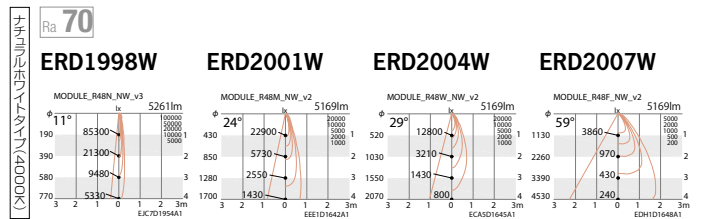

メンテナンス用LEDモジュール(別売) ▶ LEDZ382
メンテナンス用専用電源ユニット(別売) ▶ LEDZ383