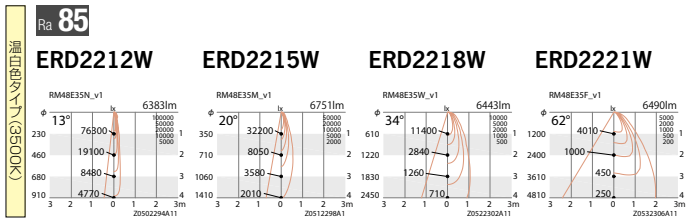

R series BASE DOWN LIGHT

ベースダウンライト

カタログに掲載の♥マーク商品は、売上金の1%が東日本大震災の義援金として使われます。

Rs-48 (R-65モジュール相当) ← 金属ハライドランプ400W相当 ▶ 関連表LEDZ140

200 eco green eco 省エネ V Free 100-242 Glare Cut 20° LED光源寿命 40,000時間 ボルト取付兼用 ♥ 特許出願中

NEW ¥65,500 (電源ユニット付)

Rs-48 LEDモジュール
消費電力 84W

枠: アルミダイキャスト (白艶消)
コーン: アルミ (白艶消)
電源ユニット別梱包
重: 3.2kg (本体: 2.4kg)
調光不可

■ 非調光タイプ

OPTION

拡散フィルター
RB-321F ¥4,800

R-48 ← 金属ハライドランプ250W相当 ▶ 関連表LEDZ140

200 eco green eco 省エネ V Free 100-242 Glare Cut 20° LED光源寿命 40,000時間 ボルト取付兼用 ♥ 特許出願中