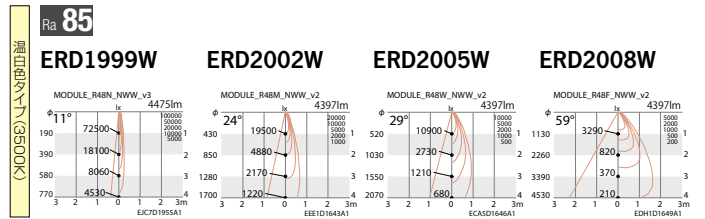

メンテナンス用LEDモジュール(別売) ▶ LEDZ382
メンテナンス用専用電源ユニット(別売) ▶ LEDZ383