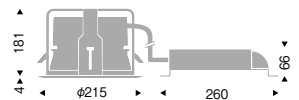

R series BASE DOWN LIGHT

ベースダウンライト

カタログに掲載の♥マーク商品は、売上金の1%が東日本大震災の義援金として使われます。

Rs-48 (R-65モジュール相当) ← 金属ハライドランプ400W相当 ▶ 関連表LEDZ140

200 eco green eco 省エネ V Free 100-242 Glare Cut 20° LED光源寿命 40,000時間 ボルト取付兼用 ♥ 特許出願中

NEW ¥65,500 (電源ユニット付)

Rs-48 LEDモジュール
消費電力 84W

枠: アルミダイキャスト (白艶消)
コーン: アルミ (白艶消)
電源ユニット別梱包
重: 3.2kg (本体: 2.4kg)
調光不可

■ 非調光タイプ

OPTION

拡散フィルター
RB-321F ¥4,800

R-48 ← 金属ハライドランプ250W相当 ▶ 関連表LEDZ140

200 eco green eco 省エネ V Free 100-242 Glare Cut 20° LED光源寿命 40,000時間 ボルト取付兼用 ♥ 特許出願中

¥59,500 (電源ユニット付)

R-48 LEDモジュール
消費電力 78W

枠: アルミダイキャスト (白艶消)
コーン: アルミ (白艶消)
電源ユニット別梱包
重: 3.2kg (本体: 2.4kg)
調光不可

■ 非調光タイプ

メンテナンス用LEDモジュール(別売) ▶ LEDZ382
メンテナンス用専用電源ユニット(別売) ▶ LEDZ383