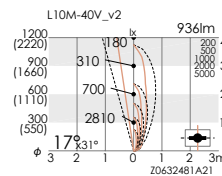

Ra 70

ERX9025SA ¥17,500

〔電源内蔵〕

- ○ナチュラルホワイトタイプ(4000K)

L10M-40V