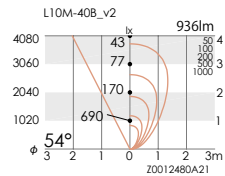

- ナチュラルホワイトタイプ(4000K)

L20L-40V

Ra 70

ERX9023SA ¥17,500

〔電源内蔵〕

- ナチュラルホワイトタイプ(4000K)

L10M-40B

L10M Ra 85