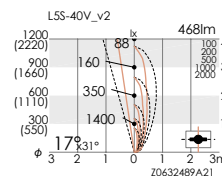

〔電源内蔵〕

- 電球色タイプ(3000K)

L5S-H30V

Ra 70

ERX9019SA ¥12,500

〔電源内蔵〕

- ナチュラルホワイトタイプ(4000K)

L5S-40V