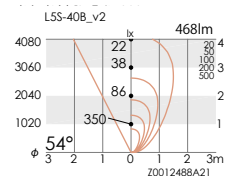

L10M-40V

Ra 70

ERX9017SA ¥12,500

〔電源内蔵〕

- ナチュラルホワイトタイプ(4000K)

L5S-40B

L5S Ra 85

ERX9020SB ¥12,500