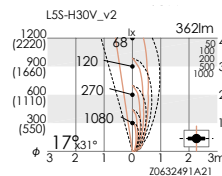

L5S Ra 85

ERX9020SB ¥12,500

〔電源内蔵〕

- ○電球色タイプ(3000K)

L5S-H30V