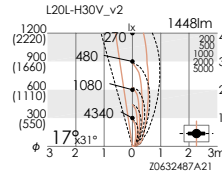

17°x31°
レクタングル配光

意匠登録出願中

特許出願中

L20L Ra 85

ERX9032SB ¥27,500

〔電源内蔵〕

- ○電球色タイプ(3000K)

L20L-H30V