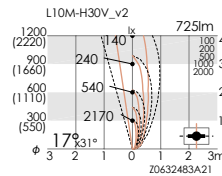

L10M Ra 85

ERX9026SB ¥17,500

〔電源内蔵〕

- ○電球色タイプ(3000K)

L10M-H30V