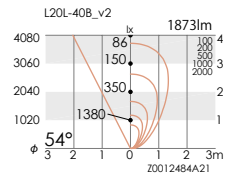

〔連結使用可能台数〕

- ・連結時は付属の連結コネクターをご利用ください。
- ・電源電圧 100V～242V 使用可能
- ・入力電流値（連結時合計）2.0A 以内でご利用ください。

型番	長さ		最大連結台数	入力電流 / 台
ERX9119S / ERX9120S ERX9029SA / ERX9030SB ERX9031SA / ERX9032SB	1172mm	100V 入力時	7 台	244mA
		200V 入力時	14 台	128mA
ERX9117S / ERX9118S ERX9023SA / ERX9024SB ERX9025SA / ERX9026SB	589mm	100V 入力時	14 台	125mA
		200V 入力時	28 台	66mA
ERX9115S / ERX9116S ERX9017SA / ERX9018SB ERX9019SA / ERX9020SB	298mm	100V 入力時	25 台	68mA
		200V 入力時	40 台	41mA

Ra 70

ERX9029SA ¥27,500

〔電源内蔵〕

- ○ナチュラルホワイトタイプ(4000K)

L20L-40B