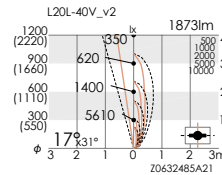

Ra 70

ERX9031SA ¥27,500

〔電源内蔵〕

- ○ナチュラルホワイトタイプ(4000K)

L20L-40V