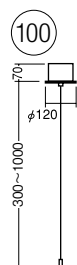

# L series SLIT BASE LIGHT

スリット ベースライト ラインモジュールタイプ

直付

直付タイプ

eco green 省エネ

調光可能 V Free 100-242

LED光源寿命 40,000時間

意匠登録出願中

埋込タイプ連結システム例

ERK8135W (連結端用) ¥32,500×2=¥65,000  
ERK8133W (連結中間用) ¥32,500×1=¥32,500  
セット価格 ¥97,500

連結端用・中間用  
連結時埋込寸法  
N:器具台数  
80×(1224×N+5)

OPTION

吊具  
RK-516W ¥6,500  
白艶消/ワイヤー

吊具(給電部品付)  
RK-517W ¥7,500  
配線工事用コード付  
白艶消/ワイヤー  
調光用信号線供給可能