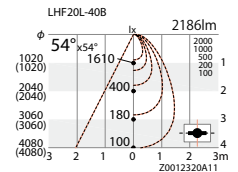

ハイパワータイプ

LHF20Lx1 Ra 70

FHF32Wx1灯(高出力45W)80%調光時 相当

<単体・連結兼用>

ERK8143W ¥34,500  
(電源ユニット内蔵)

本体:白艶消/ルーバ:白

LEDモジュール  
LHF20L-40BAX1

○ナチュラルホワイトタイプ(4000K)  
消費電力 29W:100%時  
70%調光時:18.3W