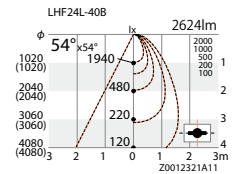

ハイパワータイプ

LHF20Lx1 Ra 70

FHF32Wx1灯(高出力45W)80%調光時 相当

<単体・連結兼用>

ERK8143W ¥34,500  
(電源ユニット内蔵)

本体:白艶消/ルーバ:白

LEDモジュール  
LHF20L-40BAX1

○ナチュラルホワイトタイプ(4000K)  
消費電力 29W:100%時  
70%調光時:18.3W