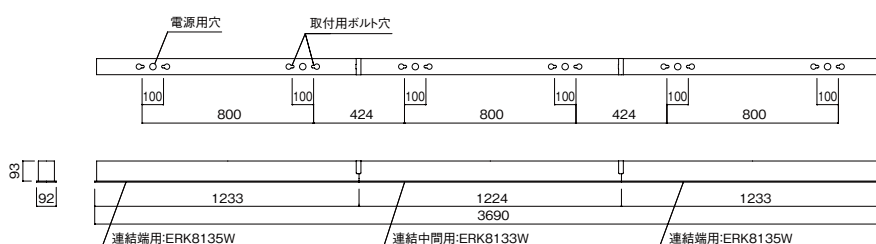

重:4.8kg  
UGR:16

<調光兼用タイプ>

調光率:10-100%<PWM信号制御方式>

適合ライトコントローラ:X-239W、X-240W ▶LEDZ181

自動調光制御システム レッスセーバーは、LEDZ26を参照

メンテナンス用LEDモジュール(別売) ▶LEDZ384  
LEDモジュール別梱包

吊りタイプ連結システム例

ERK8143W (本体) ¥34,500×3=¥103,500  
RK-516W (吊具) ¥6,500×3=¥19,500  
RK-517W (給電部品付) ¥7,500×1=¥7,500  
セット価格 ¥130,500

埋込タイプ連結システム例

ERK8135W (連結端用) ¥32,500×2=¥65,000  
ERK8133W (連結中間用) ¥32,500×1=¥32,500  
セット価格 ¥97,500

連結端用・中間用  
連結時埋込寸法  
N:器具台数  
80×(1224×N+5)

OPTION

吊具  
RK-516W ¥6,500  
白艶消/ワイヤー

吊具(給電部品付)  
RK-517W ¥7,500  
配線工事用コード付  
白艶消/ワイヤー  
調光用信号線供給可能