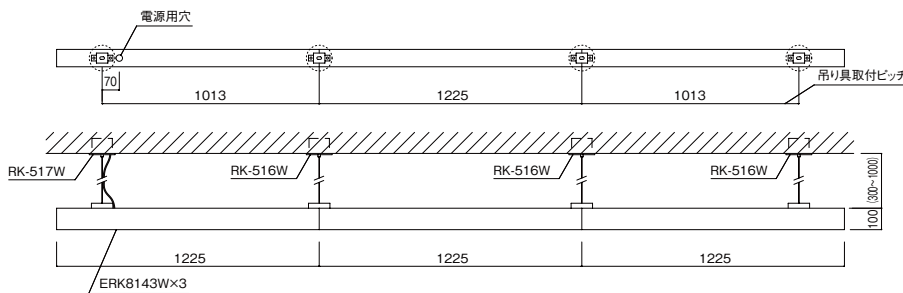

重:4.8kg  
UGR:16

<調光兼用タイプ>

調光率:10-100%<PWM信号制御方式>

適合ライトコントローラ:X-239W、X-240W ▶LEDZ181

自動調光制御システム レッスセーバーは、LEDZ26を参照

メンテナンス用LEDモジュール(別売) ▶LEDZ384  
LEDモジュール別梱包

吊りタイプ連結システム例

ERK8143W (本体) ¥34,500×3=¥103,500  
RK-516W (吊具) ¥6,500×3=¥19,500  
RK-517W (給電部品付) ¥7,500×1=¥7,500  
セット価格 ¥130,500

埋込タイプ連結システム例

ERK8135W (連結端用) ¥32,500×2=¥65,000  
ERK8133W (連結中間用) ¥32,500×1=¥32,500  
セット価格 ¥97,500

連結端用・中間用  
連結時埋込寸法  
N:器具台数  
80×(1224×N+5)

OPTION

吊具  
RK-516W ¥6,500  
白艶消/ワイヤー

吊具(給電部品付)  
RK-517W ¥7,500  
配線工事用コード付  
白艶消/ワイヤー  
調光用信号線供給可能