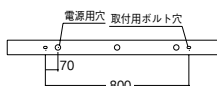

L series SLIT BASE LIGHT

スリット ベースライト ラインモジュールタイプ

直付

直付タイプ

eco green 省エネ

調光可能 V Free 100-242

LED光源寿命 40,000時間

意匠登録出願中

特許出願中