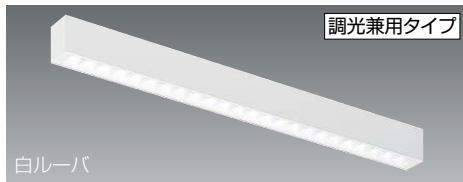

L series SLIT BASE LIGHT

スリット ベースライト ラインモジュールタイプ

直付

直付タイプ

eco green 省エネ

調光可能 V Free 100-242

LED光源寿命 40,000時間

意匠登録出願中

特許出願中

LHF24Lx1 Ra 70

FHF32Wx1灯(高出力45W)80%調光時 相当

<単体・連結兼用>

ERK8145W ¥36,500
(電源ユニット内蔵)

本体:白艶消/ルーバ:白

LEDモジュール
LHF24L-40BAX1

○ナチュラルホワイトタイプ(4000K)
消費電力 33W:100%時
70%調光時:20.8W