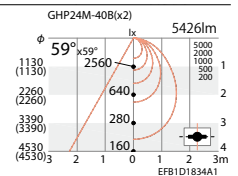

GHP24M×2 Ra 70

ERK8265W ¥53,800
(電源ユニット内蔵)

LEDモジュール付
GHP24M-40B×2
○ナチュラルホワイトタイプ(4000K)
消費電力 65W:100%時
70%調光時:41W

FHP45W×2灯相当