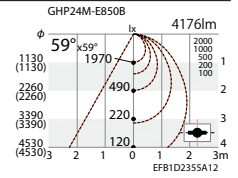

GHP24M×2 Ra 85

ERK8539W ¥55,800
(電源ユニット内蔵)

LEDモジュール付
GHP24M-E850B×2
○昼白色タイプ(5000K)
消費電力 45W:100%時
70%調光時:28W

FHP45W×2灯(85%調光時)相当