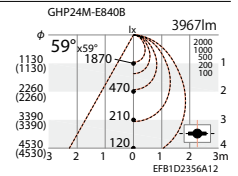

GHP24M×2 Ra 85

ERK8540W ¥55,800
(電源ユニット内蔵)

LEDモジュール付
GHP24M-E840B×2
○ナチュラルホワイトタイプ(4000K)
消費電力 45W:100%時
70%調光時:28W

FHP45W×2灯(85%調光時)相当