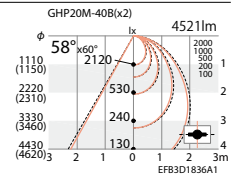

## GHP20M×2 Ra 70

ERK8267W ¥49,800  
(電源ユニット内蔵)

LEDモジュール付  
GHP20M-40B×2  
○ナチュラルホワイトタイプ(4000K)  
消費電力 54W:100%時  
70%調光時:34W

FHP45W×2灯(85%調光時)相当

枠:白 反射板:白+高透過拡散カバー  
重:8.8kg  
UGR:22

<調光兼用タイプ>

調光率:10-100%<PWM信号制御方式>