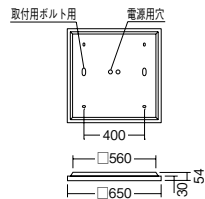

# L series SQUARE BASE LIGHT

スクエア ベースライト グリッドモジュールタイプ

直付

直付  
タイプ

eco green eco 省エネ

調光可能 V Free 100-242

LED光源寿命 40,000時間

意匠登録出願中  
特許出願中