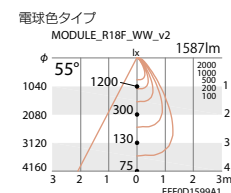

ERD1241WA

○ ナチュラルホワイトタイプ(4000K)

ERD1242WA

○ 電球色タイプ(3000K)