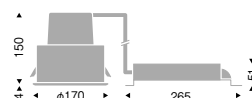

R-18

150

特許出願中

¥41,800 (電源ユニット付)

R-18 LEDモジュール
消費電力 34W

枠: アルミダイキャスト (白艶消)
透明強化ガラス
電源ユニット別梱包
重: 2.0kg
調光不可
防湿形 (IP44)
メンテナンス用LEDモジュール (別売) ▶P.284
メンテナンス用専用電源ユニット (別売) ▶P.285

▲ 36°

▲ 55°

ERD1239WA

○ ナチュラルホワイトタイプ(4000K)

ERD1240WA

○ 電球色タイプ(3000K)

ERD1241WA

○ ナチュラルホワイトタイプ(4000K)

ERD1242WA

○ 電球色タイプ(3000K)

R-12

125

意匠登録出願中

特許出願中

¥29,800 (電源ユニット付)

R-12 LEDモジュール
消費電力 23W

枠: アルミダイキャスト (白艶消)
透明強化ガラス
電源ユニット別梱包
重: 1.3kg
調光不可
防湿形 (IP44)
メンテナンス用LEDモジュール (別売) ▶P.284
メンテナンス用専用電源ユニット (別売) ▶P.285

▲ 37°

▲ 54°

ERD1235WA

○ ナチュラルホワイトタイプ(4000K)

ERD1236WA

○ 電球色タイプ(3000K)

ERD1237WA

○ ナチュラルホワイトタイプ(4000K)

ERD1238WA

○ 電球色タイプ(3000K)