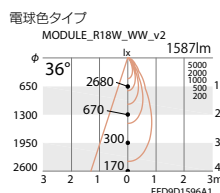

▲ 55°

ERD1239WA

○ ナチュラルホワイトタイプ(4000K)

ERD1240WA

○ 電球色タイプ(3000K)

ERD1241WA

○ ナチュラルホワイトタイプ(4000K)

ERD1242WA