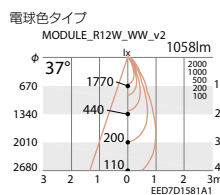

枠: アルミダイキャスト (白艶消)
透明強化ガラス
電源ユニット別梱包
重: 1.3kg
調光不可
防湿形 (IP44)
メンテナンス用LEDモジュール (別売) ▶P.284
メンテナンス用専用電源ユニット (別売) ▶P.285

▲ 37°

▲ 54°

ERD1235WA

○ ナチュラルホワイトタイプ(4000K)

ERD1236WA

○ 電球色タイプ(3000K)

ERD1237WA

○ ナチュラルホワイトタイプ(4000K)

ERD1238WA

○ 電球色タイプ(3000K)