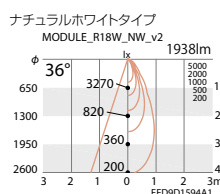

▲ 55°

ERD1239WA

○ ナチュラルホワイトタイプ(4000K)

ERD1240WA

○ 電球色タイプ(3000K)

ERD1241WA

○ ナチュラルホワイトタイプ(4000K)

ERD1242WA