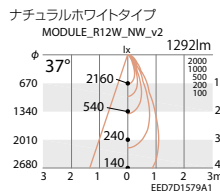

▲ 37°

▲ 54°

ERD1235WA

○ ナチュラルホワイトタイプ(4000K)

ERD1236WA

○ 電球色タイプ(3000K)