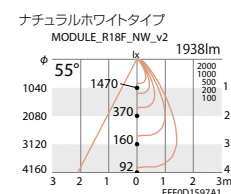

ERD1241WA

○ ナチュラルホワイトタイプ(4000K)

ERD1242WA

○ 電球色タイプ(3000K)