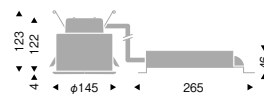

枠: アルミダイキャスト (白艶消)
透明強化ガラス
電源ユニット別梱包
重: 1.3kg
調光不可
防湿形 (IP44)
メンテナンス用LEDモジュール (別売) ▶P.284
メンテナンス用専用電源ユニット (別売) ▶P.285

▲ 37°

▲ 54°

ERD1235WA

○ ナチュラルホワイトタイプ(4000K)

ERD1236WA

○ 電球色タイプ(3000K)

ERD1237WA