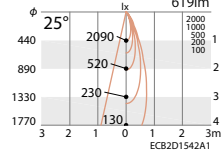

MODULE_R07W_WW_v2

〈鏡面マットタイプ〉

電球色タイプ(2700K)

MODULE_R07N_WW27_v2

〈鏡面マットタイプ〉

電球色タイプ(2700K)

MODULE_R07M_WW27_v2

〈鏡面マットタイプ〉