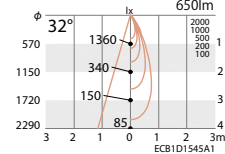

〈鏡面マットタイプ〉

電球色タイプ

MODULE_R07W_WW_v2