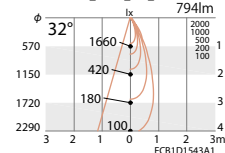

〈鏡面マットタイプ〉

ナチュラルホワイトタイプ

MODULE_R07W_NW_v2