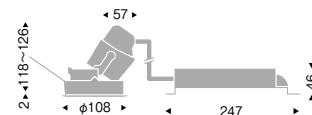

特許出願中

150mm以下

15° 25° 32°

ERD1176SA
コーン：鏡面マット仕上

ERD1176WA
コーン：白艶消

○ ナチュラルホワイトタイプ(4000K)

ERD1177SA
コーン：鏡面マット仕上

ERD1177WA
コーン：白艶消

● 電球色タイプ(3000K)

ERD1777S NEW
コーン：鏡面マット仕上

ERD1777W NEW
コーン：白艶消

● 電球色タイプ(2700K)

ERD1178SA
コーン：鏡面マット仕上

ERD1178WA
コーン：白艶消

○ ナチュラルホワイトタイプ(4000K)

ERD1179SA
コーン：鏡面マット仕上

ERD1179WA
コーン：白艶消

● 電球色タイプ(3000K)

ERD1778S NEW
コーン：鏡面マット仕上

ERD1778W NEW
コーン：白艶消

● 電球色タイプ(2700K)

ERD1180SA
コーン：鏡面マット仕上

ERD1180WA
コーン：白艶消

○ ナチュラルホワイトタイプ(4000K)

ERD1181SA
コーン：鏡面マット仕上

ERD1181WA
コーン：白艶消

● 電球色タイプ(3000K)

ERD1779S NEW
コーン：鏡面マット仕上

ERD1779W NEW
コーン：白艶消

● 電球色タイプ(2700K)

〈鏡面マットタイプ〉

ナチュラルホワイトタイプ

MODULE_R07N_NW_v2