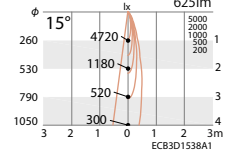

〈鏡面マットタイプ〉

電球色タイプ(2700K)

MODULE_R07N_WW27_v2