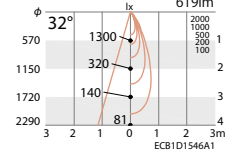

〈鏡面マットタイプ〉

電球色タイプ(2700K)

MODULE_R07W_WW27_v2