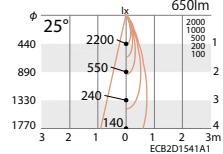

〈鏡面マットタイプ〉

電球色タイプ

MODULE_R07N_WW_v2

〈鏡面マットタイプ〉

電球色タイプ

MODULE_R07M_WW_v2

〈鏡面マットタイプ〉

電球色タイプ