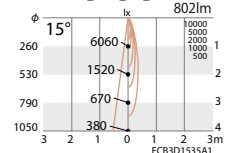

R series GLARE-LESS UNIVERSAL DOWN LIGHT

glareless ユニバーサルダウンライト

R-7

100

¥19,800 (電源ユニット付)

eco green eco 省エネ V Free 100-242 Glare Cut 30° 35° 355° Ø100

R-7 LEDモジュール
消費電力 14W

枠：アルミダイキャスト (白艶消)
コーン：アルミダイキャスト
配光制御レンズ：樹脂 (透明消)
電源ユニット別梱包
重：0.7kg
調光不可

メンテナンス用LEDモジュール (別売) ▶P.284
メンテナンス用専用電源ユニット (別売) ▶P.285

特許出願中

150mm以下

15° 25° 32°

ERD1176SA
コーン：鏡面マット仕上

ERD1176WA
コーン：白艶消

○ ナチュラルホワイトタイプ(4000K)

ERD1177SA
コーン：鏡面マット仕上

ERD1177WA
コーン：白艶消

● 電球色タイプ(3000K)

ERD1777S NEW
コーン：鏡面マット仕上

ERD1777W NEW
コーン：白艶消

● 電球色タイプ(2700K)

ERD1178SA
コーン：鏡面マット仕上

ERD1178WA
コーン：白艶消

○ ナチュラルホワイトタイプ(4000K)

ERD1179SA
コーン：鏡面マット仕上

ERD1179WA
コーン：白艶消

● 電球色タイプ(3000K)

ERD1778S NEW
コーン：鏡面マット仕上

ERD1778W NEW
コーン：白艶消

● 電球色タイプ(2700K)

ERD1180SA
コーン：鏡面マット仕上

ERD1180WA
コーン：白艶消

○ ナチュラルホワイトタイプ(4000K)

ERD1181SA
コーン：鏡面マット仕上

ERD1181WA
コーン：白艶消

● 電球色タイプ(3000K)

ERD1779S NEW
コーン：鏡面マット仕上

ERD1779W NEW
コーン：白艶消

● 電球色タイプ(2700K)

〈鏡面マットタイプ〉

ナチュラルホワイトタイプ

MODULE_R07N_NW_v2

〈鏡面マットタイプ〉

ナチュラルホワイトタイプ

MODULE_R07M_NW_v2

〈鏡面マットタイプ〉

ナチュラルホワイトタイプ

MODULE_R07W_NW_v2

〈鏡面マットタイプ〉

電球色タイプ

MODULE_R07N_WW_v2

〈鏡面マットタイプ〉

電球色タイプ

MODULE_R07M_WW_v2

〈鏡面マットタイプ〉

電球色タイプ

MODULE_R07W_WW_v2

〈鏡面マットタイプ〉

電球色タイプ(2700K)

MODULE_R07N_WW27_v2

〈鏡面マットタイプ〉

電球色タイプ(2700K)

MODULE_R07M_WW27_v2

〈鏡面マットタイプ〉

電球色タイプ(2700K)

MODULE_R07W_WW27_v2

OPTION

ディフュージョンレンズ

RB-370F NEW ¥2,500

スプレッドレンズ

B-918F ¥4,500

透明強化ガラス
ご使用の際は、狭角配光タイプとの
組み合わせをおすすめします。

カラーフィルター

B-917A(ナイトブルー) ¥2,800

B-916A(スカイブルー) ¥2,800

B-917R(レッド) ¥2,800

B-917U(アンバー) ¥2,800

強化ガラス