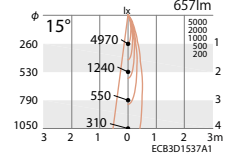

〈鏡面マットタイプ〉

電球色タイプ

MODULE_R07N_WW_v2