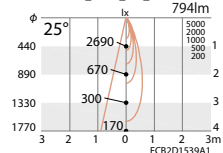

〈鏡面マットタイプ〉

ナチュラルホワイトタイプ

MODULE_R07M_NW_v2