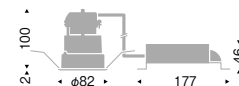

R-5

75

特許出願中

¥14,800 (電源ユニット付)

eco green | eco 省エネ | V Free 100-242 | Glare Cut 30° | Ø75

R-5 LEDモジュール
消費電力 11W

枠: アルミダイキャスト (白艶消)
コーン: アルミダイキャスト (鏡面マット仕上)
配光制御レンズ: 樹脂 (透明消)
電源ユニット別梱包
重: 0.5kg
調光不可
メンテナンス用LEDモジュール (別売) ▶P.284
メンテナンス用専用電源ユニット (別売) ▶P.285