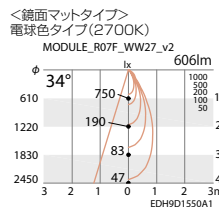

15°

ERD1140SA

コーン鏡面マット仕上

ERD1140WA

コーン白艶消

○ナチュラルホワイトタイプ(4000K)

ERD1141SA

コーン鏡面マット仕上

ERD1141WA

コーン白艶消

○電球色タイプ(3000K)

ERD1749S NEW

コーン鏡面マット仕上

ERD1749W NEW

コーン白艶消

○電球色タイプ(2700K)

32°

ERD1142SA

コーン鏡面マット仕上

ERD1142WA

コーン白艶消

○ナチュラルホワイトタイプ(4000K)

ERD1143SA

コーン鏡面マット仕上

ERD1143WA

コーン白艶消

○電球色タイプ(3000K)

ERD1750S NEW

コーン鏡面マット仕上

ERD1750W NEW

コーン白艶消

○電球色タイプ(2700K)

34°

ERD1144SA

コーン鏡面マット仕上

ERD1144WA

コーン白艶消

○ナチュラルホワイトタイプ(4000K)

ERD1145SA

コーン鏡面マット仕上

ERD1145WA

コーン白艶消

○電球色タイプ(3000K)

ERD1751S NEW

コーン鏡面マット仕上

ERD1751W NEW

コーン白艶消

○電球色タイプ(2700K)

CRIPTA Itabashi St.Sophia
設計:アトリエソルト株式会社
撮影:今村壽博