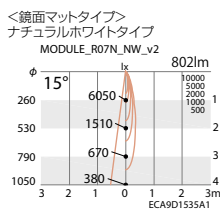

15°

ERD1140SA

コーン鏡面マット仕上

ERD1140WA

コーン白艶消

○ナチュラルホワイトタイプ(4000K)

ERD1141SA

コーン鏡面マット仕上

ERD1141WA

コーン白艶消

○電球色タイプ(3000K)

ERD1749S NEW

コーン鏡面マット仕上

ERD1749W NEW

コーン白艶消

○電球色タイプ(2700K)

32°

ERD1142SA

コーン鏡面マット仕上

ERD1142WA

コーン白艶消

○ナチュラルホワイトタイプ(4000K)

ERD1143SA

コーン鏡面マット仕上

ERD1143WA

コーン白艶消

○電球色タイプ(3000K)

ERD1750S NEW

コーン鏡面マット仕上

ERD1750W NEW

コーン白艶消

○電球色タイプ(2700K)

34°

ERD1144SA

コーン鏡面マット仕上

ERD1144WA

コーン白艶消

○ナチュラルホワイトタイプ(4000K)

ERD1145SA

コーン鏡面マット仕上

ERD1145WA

コーン白艶消

○電球色タイプ(3000K)

ERD1751S NEW

コーン鏡面マット仕上

ERD1751W NEW

コーン白艶消

○電球色タイプ(2700K)

CRIPTA Itabashi St.Sophia
設計:アトリエソルト株式会社
撮影:今村壽博