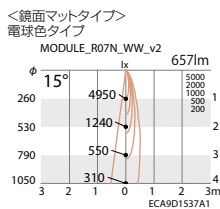

15°

ERD1140SA

コーン鏡面マット仕上

ERD1140WA

コーン白艶消

○ナチュラルホワイトタイプ(4000K)

ERD1141SA

コーン鏡面マット仕上

ERD1141WA

コーン白艶消

○電球色タイプ(3000K)

ERD1749S NEW

コーン鏡面マット仕上

ERD1749W NEW

コーン白艶消

○電球色タイプ(2700K)

32°

ERD1142SA

コーン鏡面マット仕上

ERD1142WA

コーン白艶消

○ナチュラルホワイトタイプ(4000K)

ERD1143SA

コーン鏡面マット仕上

ERD1143WA

コーン白艶消

○電球色タイプ(3000K)

ERD1750S NEW

コーン鏡面マット仕上

ERD1750W NEW

コーン白艶消

○電球色タイプ(2700K)

34°

ERD1144SA

コーン鏡面マット仕上

ERD1144WA

コーン白艶消

○ナチュラルホワイトタイプ(4000K)

ERD1145SA

コーン鏡面マット仕上

ERD1145WA

コーン白艶消

○電球色タイプ(3000K)

ERD1751S NEW

コーン鏡面マット仕上

ERD1751W NEW

コーン白艶消

○電球色タイプ(2700K)

CRIPTA Itabashi St.Sophia
設計:アトリエソルト株式会社
撮影:今村壽博