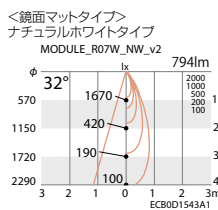

15°

ERD1140SA

コーン鏡面マット仕上

ERD1140WA

コーン白艶消

○ナチュラルホワイトタイプ(4000K)

ERD1141SA

コーン鏡面マット仕上

ERD1141WA

コーン白艶消

○電球色タイプ(3000K)

ERD1749S NEW

コーン鏡面マット仕上

ERD1749W NEW

コーン白艶消

○電球色タイプ(2700K)

32°

ERD1142SA

コーン鏡面マット仕上

ERD1142WA

コーン白艶消

○ナチュラルホワイトタイプ(4000K)

ERD1143SA

コーン鏡面マット仕上

ERD1143WA

コーン白艶消

○電球色タイプ(3000K)

ERD1750S NEW

コーン鏡面マット仕上

ERD1750W NEW

コーン白艶消

○電球色タイプ(2700K)

34°

ERD1144SA

コーン鏡面マット仕上

ERD1144WA

コーン白艶消

○ナチュラルホワイトタイプ(4000K)

ERD1145SA

コーン鏡面マット仕上

ERD1145WA

コーン白艶消

○電球色タイプ(3000K)

ERD1751S NEW

コーン鏡面マット仕上

ERD1751W NEW

コーン白艶消

○電球色タイプ(2700K)

CRIPTA Itabashi St.Sophia
設計:アトリエソルト株式会社
撮影:今村壽博