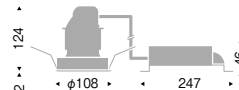

R series GLARE-LESS BASE DOWN LIGHT

グレアレス ベースダウンライト

R-7

100

特許出願中

150mm以下

¥18,800 (電源ユニット付)

eco green | eco 省エネ | V Free 100-242 | Glare Cut 30° | Ø100

R-7 LEDモジュール
消費電力 14W

枠：アルミダイキャスト (白艶消)
コーン：アルミダイキャスト
配光制御レンズ：樹脂 (透明消)
電源ユニット別梱包
重：0.7kg
調光不可

メンテナンス用LEDモジュール (別売) ▶P.284
メンテナンス用専用電源ユニット (別売) ▶P.285

15°

ERD1140SA

コーン鏡面マット仕上

ERD1140WA

コーン白艶消

○ナチュラルホワイトタイプ(4000K)

ERD1141SA

コーン鏡面マット仕上

ERD1141WA

コーン白艶消

○電球色タイプ(3000K)

ERD1749S NEW

コーン鏡面マット仕上

ERD1749W NEW

コーン白艶消

○電球色タイプ(2700K)

32°

ERD1142SA

コーン鏡面マット仕上

ERD1142WA

コーン白艶消

○ナチュラルホワイトタイプ(4000K)

ERD1143SA

コーン鏡面マット仕上

ERD1143WA

コーン白艶消

○電球色タイプ(3000K)

ERD1750S NEW

コーン鏡面マット仕上

ERD1750W NEW

コーン白艶消

○電球色タイプ(2700K)

34°

ERD1144SA

コーン鏡面マット仕上

ERD1144WA

コーン白艶消

○ナチュラルホワイトタイプ(4000K)

ERD1145SA

コーン鏡面マット仕上

ERD1145WA

コーン白艶消

○電球色タイプ(3000K)

ERD1751S NEW

コーン鏡面マット仕上

ERD1751W NEW

コーン白艶消

○電球色タイプ(2700K)