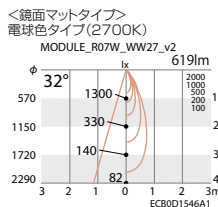

15°

ERD1140SA

コーン鏡面マット仕上

ERD1140WA

コーン白艶消

○ナチュラルホワイトタイプ(4000K)

ERD1141SA

コーン鏡面マット仕上

ERD1141WA

コーン白艶消

○電球色タイプ(3000K)

ERD1749S NEW

コーン鏡面マット仕上

ERD1749W NEW

コーン白艶消

○電球色タイプ(2700K)

32°

ERD1142SA

コーン鏡面マット仕上

ERD1142WA

コーン白艶消

○ナチュラルホワイトタイプ(4000K)

ERD1143SA

コーン鏡面マット仕上

ERD1143WA

コーン白艶消

○電球色タイプ(3000K)

ERD1750S NEW

コーン鏡面マット仕上

ERD1750W NEW

コーン白艶消

○電球色タイプ(2700K)

34°

ERD1144SA

コーン鏡面マット仕上

ERD1144WA

コーン白艶消

○ナチュラルホワイトタイプ(4000K)

ERD1145SA

コーン鏡面マット仕上

ERD1145WA

コーン白艶消

○電球色タイプ(3000K)

ERD1751S NEW

コーン鏡面マット仕上

ERD1751W NEW

コーン白艶消

○電球色タイプ(2700K)

CRIPTA Itabashi St.Sophia
設計:アトリエソルト株式会社
撮影:今村壽博