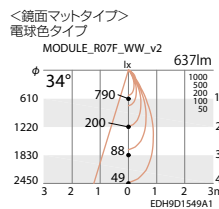

15°

ERD1140SA

コーン鏡面マット仕上

ERD1140WA

コーン白艶消

○ナチュラルホワイトタイプ(4000K)

ERD1141SA

コーン鏡面マット仕上

ERD1141WA

コーン白艶消

○電球色タイプ(3000K)

ERD1749S NEW

コーン鏡面マット仕上

ERD1749W NEW

コーン白艶消

○電球色タイプ(2700K)

32°

ERD1142SA

コーン鏡面マット仕上

ERD1142WA

コーン白艶消

○ナチュラルホワイトタイプ(4000K)

ERD1143SA

コーン鏡面マット仕上

ERD1143WA

コーン白艶消

○電球色タイプ(3000K)

ERD1750S NEW

コーン鏡面マット仕上

ERD1750W NEW

コーン白艶消

○電球色タイプ(2700K)

34°

ERD1144SA

コーン鏡面マット仕上

ERD1144WA

コーン白艶消

○ナチュラルホワイトタイプ(4000K)

ERD1145SA

コーン鏡面マット仕上

ERD1145WA

コーン白艶消

○電球色タイプ(3000K)

ERD1751S NEW

コーン鏡面マット仕上

ERD1751W NEW

コーン白艶消

○電球色タイプ(2700K)

CRIPTA Itabashi St.Sophia
設計:アトリエソルト株式会社
撮影:今村壽博