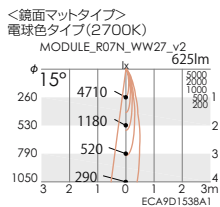

15°

ERD1140SA

コーン鏡面マット仕上

ERD1140WA

コーン白艶消

○ナチュラルホワイトタイプ(4000K)

ERD1141SA

コーン鏡面マット仕上

ERD1141WA

コーン白艶消

○電球色タイプ(3000K)

ERD1749S NEW

コーン鏡面マット仕上

ERD1749W NEW

コーン白艶消

○電球色タイプ(2700K)

32°

ERD1142SA

コーン鏡面マット仕上

ERD1142WA

コーン白艶消

○ナチュラルホワイトタイプ(4000K)

ERD1143SA

コーン鏡面マット仕上

ERD1143WA

コーン白艶消

○電球色タイプ(3000K)

ERD1750S NEW

コーン鏡面マット仕上

ERD1750W NEW

コーン白艶消

○電球色タイプ(2700K)

34°

ERD1144SA

コーン鏡面マット仕上

ERD1144WA

コーン白艶消

○ナチュラルホワイトタイプ(4000K)

ERD1145SA

コーン鏡面マット仕上

ERD1145WA

コーン白艶消

○電球色タイプ(3000K)

ERD1751S NEW

コーン鏡面マット仕上

ERD1751W NEW

コーン白艶消

○電球色タイプ(2700K)

CRIPTA Itabashi St.Sophia
設計:アトリエソルト株式会社
撮影:今村壽博