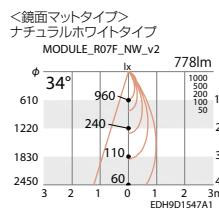

15°

ERD1140SA

コーン鏡面マット仕上

ERD1140WA

コーン白艶消

○ナチュラルホワイトタイプ(4000K)

ERD1141SA

コーン鏡面マット仕上

ERD1141WA

コーン白艶消

○電球色タイプ(3000K)

ERD1749S NEW

コーン鏡面マット仕上

ERD1749W NEW

コーン白艶消

○電球色タイプ(2700K)

32°

ERD1142SA

コーン鏡面マット仕上

ERD1142WA

コーン白艶消

○ナチュラルホワイトタイプ(4000K)

ERD1143SA

コーン鏡面マット仕上

ERD1143WA

コーン白艶消

○電球色タイプ(3000K)

ERD1750S NEW

コーン鏡面マット仕上

ERD1750W NEW

コーン白艶消

○電球色タイプ(2700K)

34°

ERD1144SA

コーン鏡面マット仕上

ERD1144WA

コーン白艶消

○ナチュラルホワイトタイプ(4000K)

ERD1145SA

コーン鏡面マット仕上

ERD1145WA

コーン白艶消

○電球色タイプ(3000K)

ERD1751S NEW

コーン鏡面マット仕上

ERD1751W NEW

コーン白艶消

○電球色タイプ(2700K)

CRIPTA Itabashi St.Sophia
設計:アトリエソルト株式会社
撮影:今村壽博