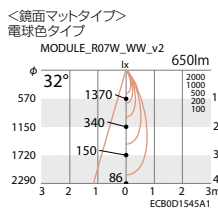

15°

ERD1140SA

コーン鏡面マット仕上

ERD1140WA

コーン白艶消

○ナチュラルホワイトタイプ(4000K)

ERD1141SA

コーン鏡面マット仕上

ERD1141WA

コーン白艶消

○電球色タイプ(3000K)

ERD1749S NEW

コーン鏡面マット仕上

ERD1749W NEW

コーン白艶消

○電球色タイプ(2700K)

32°

ERD1142SA

コーン鏡面マット仕上

ERD1142WA

コーン白艶消

○ナチュラルホワイトタイプ(4000K)

ERD1143SA

コーン鏡面マット仕上

ERD1143WA

コーン白艶消

○電球色タイプ(3000K)

ERD1750S NEW

コーン鏡面マット仕上

ERD1750W NEW

コーン白艶消

○電球色タイプ(2700K)

34°

ERD1144SA

コーン鏡面マット仕上

ERD1144WA

コーン白艶消

○ナチュラルホワイトタイプ(4000K)

ERD1145SA

コーン鏡面マット仕上

ERD1145WA

コーン白艶消

○電球色タイプ(3000K)

ERD1751S NEW

コーン鏡面マット仕上

ERD1751W NEW

コーン白艶消

○電球色タイプ(2700K)

CRIPTA Itabashi St.Sophia
設計:アトリエソルト株式会社
撮影:今村壽博