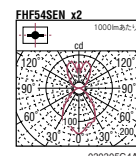

LEK5018W 本体 ¥39,500

<100V/200V>

K-983WA 吊具：給電部品付 ¥7,800

K-984W 吊具 ¥6,500

セット価格 ¥53,800

白艶消

T5管蛍光灯

FHF54W x 2 ランプ別売

[8610lm/97W] [89.2lm/W]

アルミ・乳白アクリル

重 4.5kg

送り配線はできません

インバータ式高効率

連結金具付

省エネ法区分：II