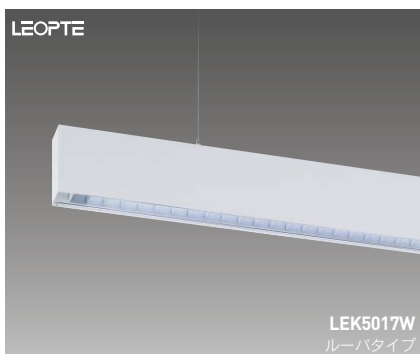

LEOPTE LINE II

DESIGN FL

デザインFL / レオプテFL

LEK5017W + K-983WA + K-984W
組み合わせ例

LEK5017W 本体 ¥38,500

<100V/200V>

K-983WA 吊具：給電部品付 ¥7,800

K-984W 吊具 ¥6,500

セット価格 ¥52,800

白艶消

ルーバ：白

T5管蛍光灯

FHF54W x 2 ランプ別売

[9030lm/101W] [89.3lm/W]

アルミ・重 5.1kg

送り配線はできません

インバータ式高効率

連結金具付

省エネ法区分：II

LEK5018W 本体 ¥39,500

<100V/200V>

K-983WA 吊具：給電部品付 ¥7,800

K-984W 吊具 ¥6,500

セット価格 ¥53,800