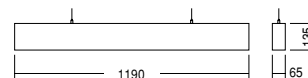

LEK5018W 本体 ¥39,500

<100V/200V>

K-983WA 吊具：給電部品付 ¥7,800

K-984W 吊具 ¥6,500

セット価格 ¥53,800

白艶消

T5管蛍光灯

FHF54W x 2 ランプ別売

[8610lm/97W] [89.2lm/W]

アルミ・乳白アクリル

重 4.5kg

送り配線はできません

インバータ式高効率

連結金具付

省エネ法区分：II