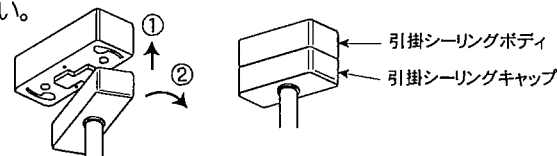

⚠ 強度不足ですと、落下の原因となります。

◆仕様

型番	定格電圧	定格周波数	消費電力	入力電流	ランプ	口金
XRP6001N, XRP6002N	AC100V	50Hz/60Hz	6.0W	110mA	LEDZ LAMP R7000A	1灯 E26
	AC100V	50Hz/60Hz	4.9W	95mA	LEDZ LAMP R7000B	1灯 E26

◆取付方法

3. 電源線を引掛シーリングボディに接続し、引掛シーリングボディを天井面に木ねじで取付けてください。

⚠ 接続不完全の場合、漏電・火災・器具故障の原因となります。取付に不備がありますと、落下の原因となります。

4. セードの3ヶ所の穴に、セード受けを通し、ワッシャーと袋ナットでセードを固定してください。
※袋ナットは、最後まで締め込むことができない構造になっております。

⚠ 取付に不備がありますと、落下の原因となります。

5. 引掛シーリングボディに引掛シーリングキャップを確実に差し込み、右の方向(時計方向)に回して、器具の吊り下げ固定と電源接続を行ってください。