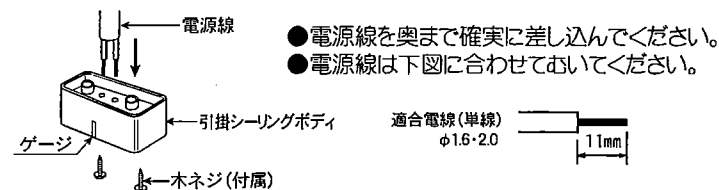

◆各部の名称

※ご注意：本製品は高温多湿な場所での使用はご遠慮ください。

※セードは天然木を使用していますので、木目・色合いは一品一品異なります。

◆取付寸法

◆取付方法

1. 安全確保の為、電源(ブレーカー又は壁スイッチ)を遮断してください。

⚠ 感電の原因となります。

2. 器具重量に耐えるよう、天井面の取付部を確保してください。

⚠ 強度不足ですと、落下の原因となります。

◆仕様

型番	定格電圧	定格周波数	消費電力	入力電流	ランプ	口金
XRP6001N, XRP6002N	AC100V	50Hz/60Hz	6.0W	110mA	LEDZ LAMP R7000A	1灯 E26
	AC100V	50Hz/60Hz	4.9W	95mA	LEDZ LAMP R7000B	1灯 E26

◆取付方法

3. 電源線を引掛シーリングボディに接続し、引掛シーリングボディを天井面に木ねじで取付けてください。