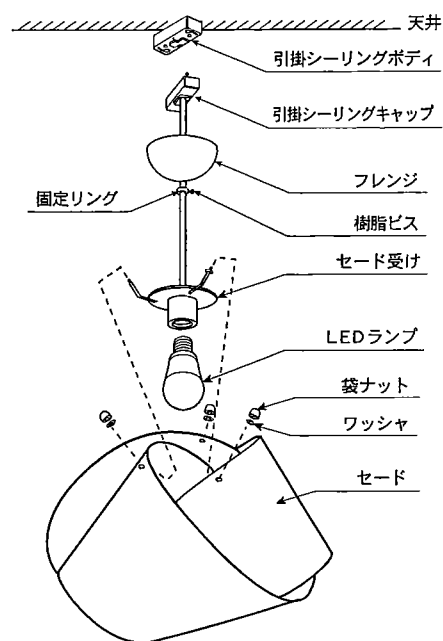

◆各部の名称

※ご注意：本製品は高温多湿な場所での使用はご遠慮ください。

※セードは天然木を使用していますので、木目・色合いは一品一品異なります。

◆取付寸法

◆取付方法

1. 安全確保の為、電源(ブレーカー又は壁スイッチ)を遮断してください。

⚠ 感電の原因となります。

2. 器具重量に耐えるよう、天井面の取付部を確保してください。

⚠ 強度不足ですと、落下の原因となります。

◆仕様

型番	定格電圧	定格周波数	消費電力	入力電流	ランプ	口金
XRP6001N, XRP6002N	AC100V	50Hz/60Hz	6.0W	110mA	LEDZ LAMP R7000A	1灯 E26
	AC100V	50Hz/60Hz	4.9W	95mA	LEDZ LAMP R7000B	1灯 E26

◆取付方法

3. 電源線を引掛シーリングボディに接続し、引掛シーリングボディを天井面に木ねじで取付けてください。

⚠ 接続不完全の場合、漏電・火災・器具故障の原因となります。取付に不備がありますと、落下の原因となります。

4. セードの3ヶ所の穴に、セード受けを通し、ワッシャーと袋ナットでセードを固定してください。
※袋ナットは、最後まで締め込むことができない構造になっております。

⚠ 取付に不備がありますと、落下の原因となります。

5. 引掛シーリングボディに引掛シーリングキャップを確実に差し込み、右の方向(時計方向)に回して、器具の吊り下げ固定と電源接続を行ってください。

⚠ 取付に不備がありますと、落下の原因となります。

6. フレンジを引掛シーリングボディと引掛シーリングキャップにかぶせて、フレンジと固定リングを上へ押しあてながら、樹脂ビスで確実に締めつけて固定してください。

⚠ 取付に不備がありますと、落下の原因となります。

7. LEDランプをソケットに確実に取付けてください。

⚠ LEDランプがしっかり固定されているか確認してください。落下の原因となります。

⚠ LEDランプを強く握ったり、ひねったりしますと、破損・怪我の原因となります。ていねいに扱ってください。