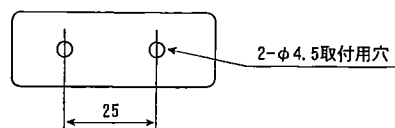

◆各部の名称

※ご注意：本製品は高温多湿な場所での使用はご遠慮ください。

※セードは天然木を使用していますので、木目・色合いは一品一品異なります。

◆取付寸法

◆取付方法

1. 安全確保の為、電源(ブレーカー又は壁スイッチ)を遮断してください。

⚠ 感電の原因となります。

2. 器具重量に耐えるよう、天井面の取付部を確保してください。