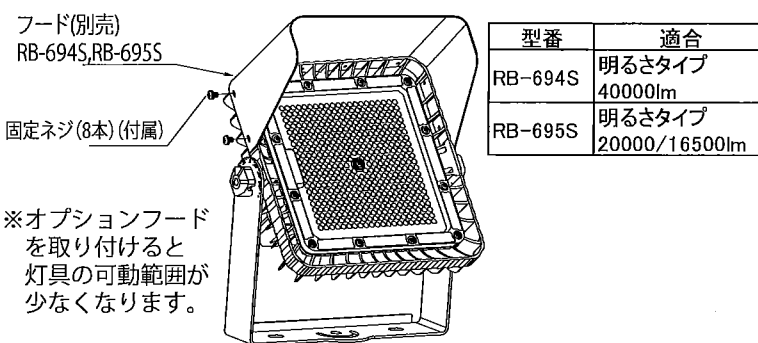

◆オプション(別売)

※オプションフードを取り付けると灯具の可動範囲が少なくなります。

【オプション(別売)】 RB-681N, RL-803S, RL-836S, RL-837S, RL-841N
※詳細は仕様図もしくは営業所までお問い合わせください。