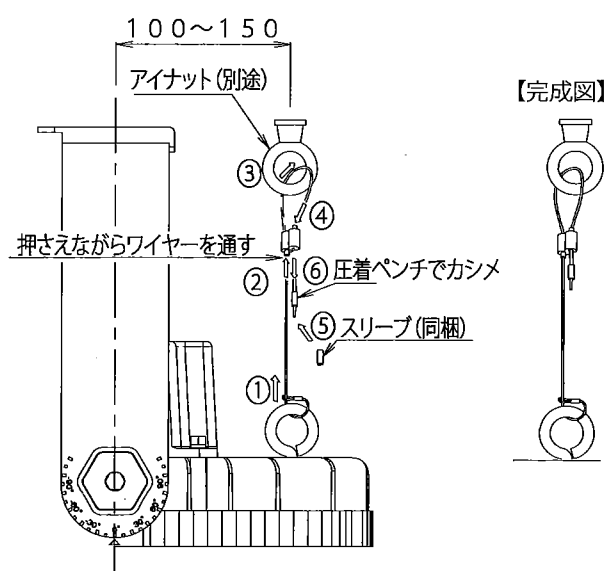

◆落下防止ワイヤー取付方法