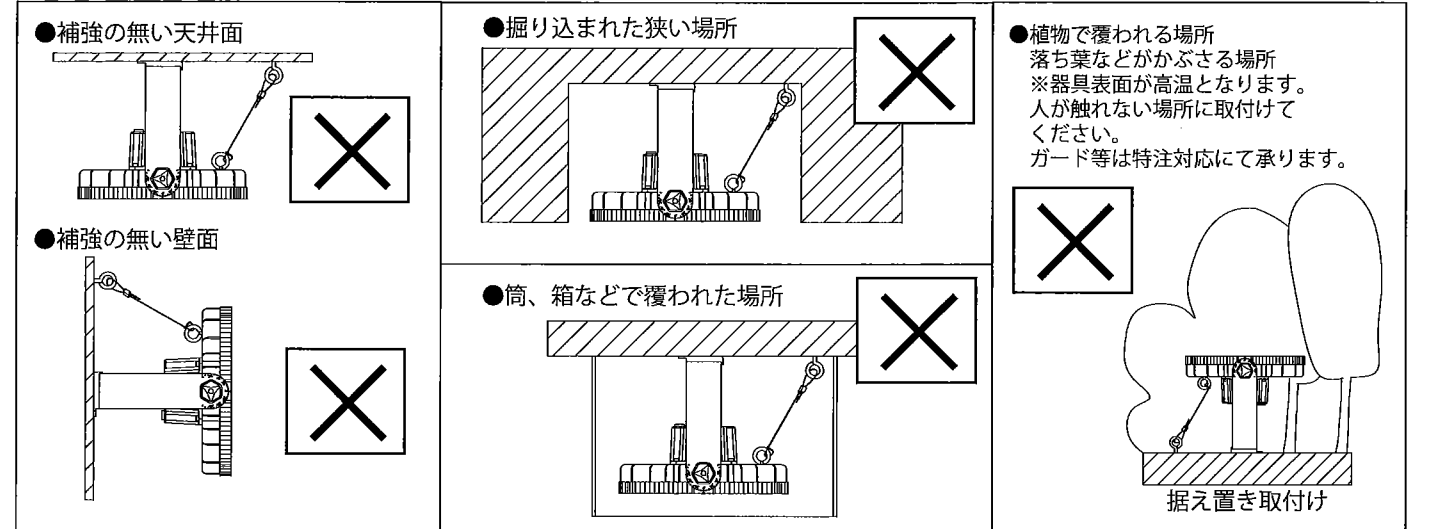

◆施工上の注意事項

- LED素子は白熱灯・蛍光灯などの一般光源に比べバラつきがあるため発光色、明るさが器具により異なる場合があります。
- スイッチ・ブレーカー設置の場合、両切りスイッチ・両切りブレーカーを使用してください。(消灯時に微点灯する場合があります)
- 下記の取付方法では使用できません。

△ 取付け方法が適切でない場合、器具落下、火災、器具故障の原因となります。