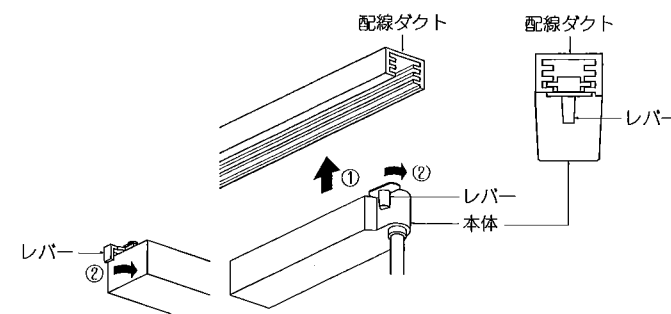

## ◆取付方法

1. 安全確保の為、電源ブレーカー及び、電源スイッチを遮断してください。

⚠ 感電の原因となります。

2. 器具重量に耐える様、ダクトレールの取付状態を確認してください。

⚠ 取付部の強度が不十分な場合、器具落下の原因となります。

3. 本体を配線ダクトに取付けてください。

### 取付方法

- ① 本体のレバー2本を左に回してから、ダクトに押し込みます。
- ② レバー2本を右に回します。