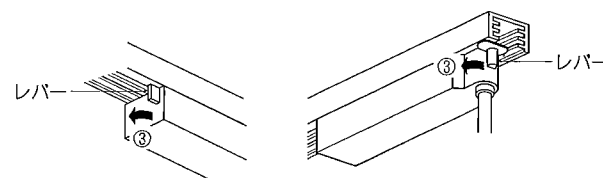

⚠ 取付部の強度が不十分な場合、器具落下の原因となります。

4. 灯体を調整し、照射位置を合わせてください。

⚠ 点灯中灯体は高温になりますので、十分にご注意ください。やけどの原因となります。

⚠ 3年以上お使いいただいた器具は、安全のため器具・コードなど1年ごとに点検をし、異常があれば交換してください。

■清掃方法について

⚠ 注意 必ず電源を切ってください。感電の原因となります。

- 中性洗剤をつけ、よく絞ってから拭きとり、乾いた布で仕上げてください。
- シンナーやベンジンなど揮発性のもので拭いたり、殺虫剤をかけたりしないでください。

● 電源工事が必要な場合は、電気工事店に依頼してください。

アフターサービスおよび転居や他の地域へのご贈答の場合は、お買上げの販売店か、最寄営業所へお問い合わせください。

ERS4069WB-T

◆仕様

区分	型番	ランプ色	配光	近接照射限度	定格電圧	周波数	入力電流	消費電力
600 タイプ	ERS4067WB	電球色タイプ	中角	0.2m			81mA	7.8W
	ERS4068WB	(2700K)	広角					
	ERS4881BB,ERS4881WB	アパレル色タイプ	中角					
	ERS4882BB,ERS4882WB	(3000K)	広角					
	ERS4879BB,ERS4879WB	アパレル色タイプ	中角					
ERS4880BB,ERS4880WB	(3500K)	広角						
900 タイプ	ERS4069BB,ERS4069WB	電球色タイプ	中角	0.2m			104mA	10.1W
	ERS4070BB,ERS4070WB	(2700K)	広角					
	ERS4060WB	電球色タイプ	中角					
	ERS4061WB	(3000K)	広角					
	ERS4877BB,ERS4877WB	アパレル色タイプ	中角					
ERS4878BB,ERS4878WB	(3000K)	広角						
ERS4874BB,ERS4874WB	アパレル色タイプ	中角						
ERS4875BB,ERS4875WB	(3500K)	広角						
1400 タイプ	ERS4057WB	高演色タイプ	中角	0.2m	AC100V	50/60Hz	147mA	14.6W
	ERS4058WB	(3000K)	広角					
	ERS4071BB,ERS4071WB	電球色タイプ	中角					
	ERS4072BB,ERS4072WB	(3000K)	広角					
	ERS4073BB,ERS4073WB	ナチュラルホワイト	超広角					
	ERS4074BB,ERS4074WB	タイプ	中角					
	ERS4075BB,ERS4075WB	アパレル色タイプ	広角					
	ERS4076BB,ERS4076WB	(4200K)	超広角					
	ERS4860BB,ERS4860WB	アパレル色タイプ	中角					
	ERS4861BB,ERS4861WB	(3500K)	広角					
ERS4863BB,ERS4863WB	アパレル色タイプ	中角						
ERS4864BB,ERS4864WB	(3500K)	広角						
ERS4866BB,ERS4866WB	アパレル色タイプ	中角						
ERS4867BB,ERS4867WB	(3000K)	広角						
ERS4868BB,ERS4868WB	超広角							
2400 タイプ	ERS4077BB,ERS4077WB	電球色タイプ	中角	0.3m			280mA	27.6W
	ERS4078BB,ERS4078WB	(3000K)	広角					
	ERS4079BB,ERS4079WB	超広角						
	ERS4080BB,ERS4080WB	ナチュラルホワイト	中角					
	ERS4081BB,ERS4081WB	タイプ	広角					
	ERS4082BB,ERS4082WB	超広角						
	ERS4848BB,ERS4848WB	アパレル色タイプ	中角					
	ERS4849BB,ERS4849WB	(4200K)	広角					
	ERS4850BB,ERS4850WB	アパレル色タイプ	超広角					
	ERS4852BB,ERS4852WB	(3500K)	中角					
ERS4853BB,ERS4853WB	アパレル色タイプ	広角						
ERS4854BB,ERS4854WB	(3000K)	超広角						
ERS4856BB,ERS4856WB	アパレル色タイプ	中角						
ERS4857BB,ERS4857WB	(3000K)	広角						
ERS4858BB,ERS4858WB	超広角