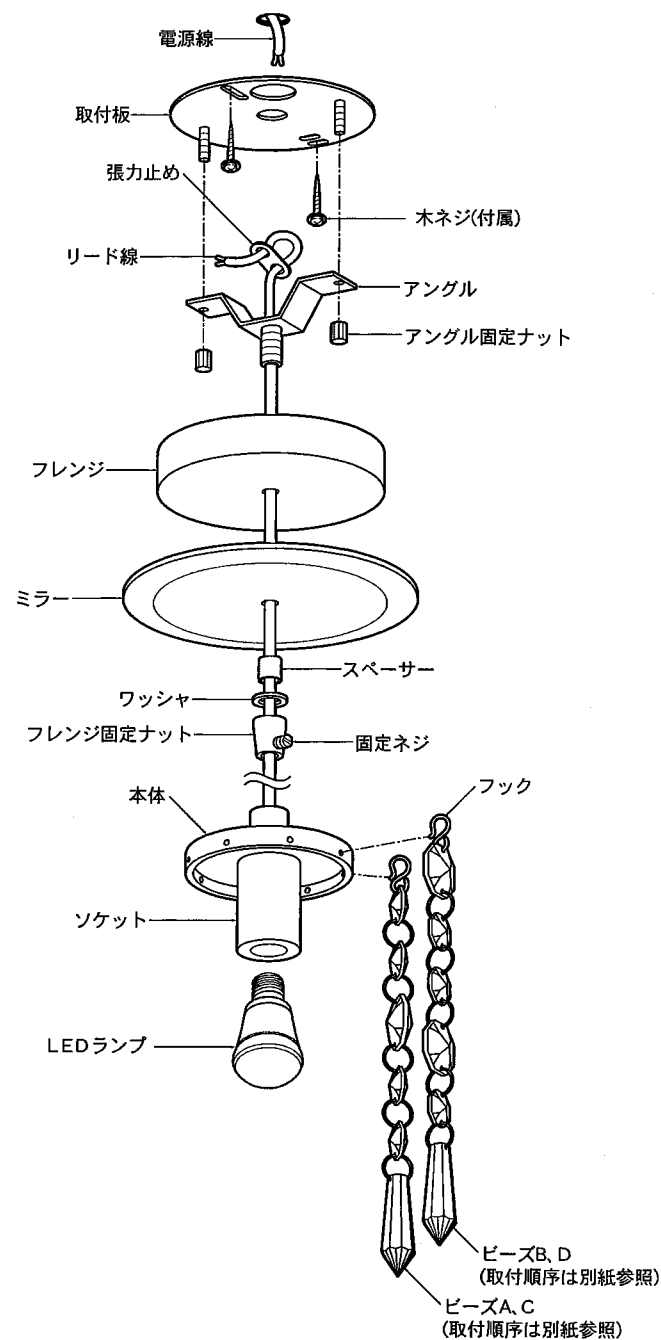

◆各部の名称

この図は一部省略抽象した共通部品図です。

◆取付寸法

◆取付方法

- 安全確保の為、電源ブレーカー及び、電源スイッチを遮断してください。
 ⚠ 感電の原因となります。
- 器具重量に耐える様、天井面の取付面の強度を確保してください。
 ⚠ 取付部の強度が不十分な場合、器具落下の原因となります。
- 固定ネジをゆるめてから、フレンジ固定ナットをはずし、アングルをフレンジからはずしてください。アングル固定ナットをはずし、取付板をアングルからはずしてください。
- 電源線を取付板の電源穴に通した後、木ネジで取付板を天井面に取付けてください。
 ⚠ 取付けが不十分な場合、器具・落下の原因となります。
- 吊り下げ長さを調節し、リード線に張力止めを取付けてください。

- アングルを取付板に合わせ、アングル固定ナットで確実に取付けてください。
 ⚠ 取付けが不十分な場合、器具落下の原因となります。
- 電源線とリード線をフレンジ内にて結線してください。
 ⚠ 接続不完全や容量オーバーの場合、火災・漏電の原因となります。
- フレンジ、ミラー、スペーサー、ワッシャをアングルに合わせ、フレンジ固定ナットで確実に取付けてから、固定ネジを締め付けてください。
 取付けが不十分な場合、器具落下の原因となります。
- LEDランプをソケットに確実に取付けてください。
 ⚠ LEDランプがしっかり固定されているか確認してください。落下の原因となります。
 ⚠ LEDランプを強く握ったり、ひねったりしますと、破損・怪我の原因となります。ていねいに扱ってください。
 ⚠ 点灯中や、消灯直後(消灯後20分まで)にLEDランプを素手でさわりますと、やけどの原因となります。
- ビーズのフックを本体の固定穴へ確実に取付けてください。
 ※取付順序は別紙を参照してください。