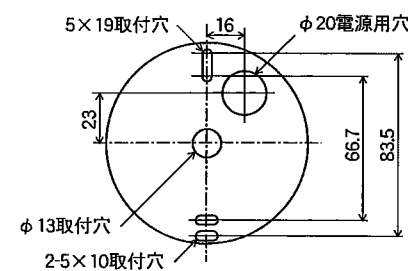

◆各部の名称

この図は一部省略抽象した共通部品図です。

◆取付寸法

◆取付方法

- 安全確保の為、電源ブレーカー及び、電源スイッチを遮断してください。
 ⚠ 感電の原因となります。
- 器具重量に耐える様、天井面の取付面の強度を確保してください。
 ⚠ 取付部の強度が不十分な場合、器具落下の原因となります。
- 固定ネジをゆるめてから、フレンジ固定ナットをはずし、アングルをフレンジからはずしてください。アングル固定ナットをはずし、取付板をアングルからはずしてください。
- 電源線を取付板の電源穴に通した後、木ネジで取付板を天井面に取付けてください。
 ⚠ 取付けが不十分な場合、器具・落下の原因となります。
- 吊り下げ長さを調節し、リード線に張力止めを取付けてください。