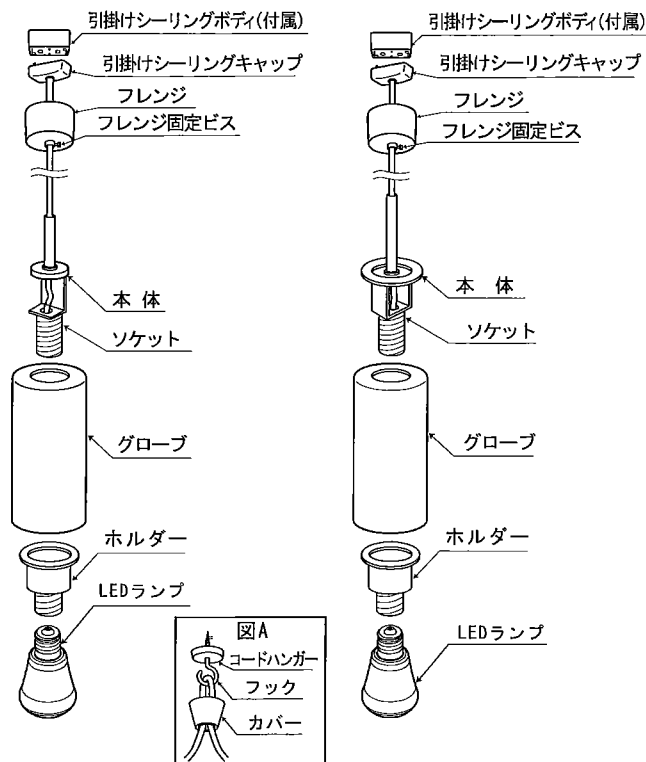

LEDZ

【型番】ERP7155M, ERP7156MA, ERP7157MA

◆各部の名称 この図は一部省略抽象した共通部品図です

◆取付寸法

◆引掛けシーリングの取付け

●引掛けシーリングが天井面に取付けられていない場合

1. 安全確保の為、電源ブレーカー及びスイッチを遮断してください。

⚠ 感電の原因となります。

2. 器具重量に耐える様、天井面の取付部を確保し、電源線を準備してください。

⚠ 取付部の強度が不十分な場合、器具落下の原因となります。

3. 電源線を引掛けシーリングボディに接続してください。

⚠ 接続不完全の場合、漏電・火災の原因となります。

4. 引掛けシーリングボディを天井面に木ネジで取付けてください。

◆取付方法

1. 安全確保の為、電源ブレーカー及びスイッチを遮断してください。

⚠ 感電の原因となります。

2. 引掛けシーリングボディに、引掛けシーリングキャップをはめ込み、右に回して取付けてください。

3. フレンジを押し上げ、フレンジ固定ビスで固定してください。

4. グローブを、本体にホルダーで固定してください。

⚠ 取付けが不十分な場合、部品落下の原因となります。

5. LEDランプをソケットに確実に取付けてください。

⚠ LEDランプがしっかり固定されているか確認してください。落下の原因となります。

⚠ LEDランプを強く握ったり、ひねったりしますと、破損・怪我の原因となります。ていねいに扱ってください。