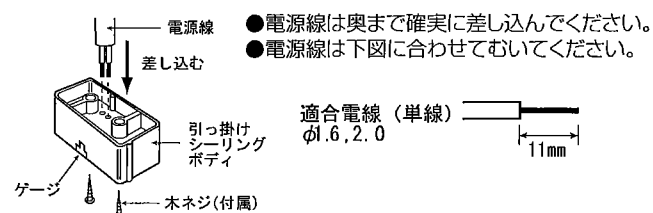

LEDZ

【型番】ERP7155M, ERP7156MA, ERP7157MA

◆各部の名称 この図は一部省略抽象した共通部品図です

◆取付寸法

◆引掛けシーリングの取付け

●引掛けシーリングが天井面に取付けられていない場合

1. 安全確保の為、電源ブレーカー及びスイッチを遮断してください。

⚠ 感電の原因となります。

2. 器具重量に耐える様、天井面の取付部を確保し、電源線を準備してください。

⚠ 取付部の強度が不十分な場合、器具落下の原因となります。

3. 電源線を引掛けシーリングボディに接続してください。

⚠ 接続不完全の場合、漏電・火災の原因となります。

4. 引掛けシーリングボディを天井面に木ネジで取付けてください。

◆取付方法

1. 安全確保の為、電源ブレーカー及びスイッチを遮断してください。

⚠ 感電の原因となります。

2. 引掛けシーリングボディに、引掛けシーリングキャップをはめ込み、右に回して取付けてください。

3. フレンジを押し上げ、フレンジ固定ビスで固定してください。

4. グローブを、本体にホルダーで固定してください。

⚠ 取付けが不十分な場合、部品落下の原因となります。

5. LEDランプをソケットに確実に取付けてください。

⚠ LEDランプがしっかり固定されているか確認してください。落下の原因となります。

⚠ LEDランプを強く握ったり、ひねったりしますと、破損・怪我の原因となります。ていねいに扱ってください。