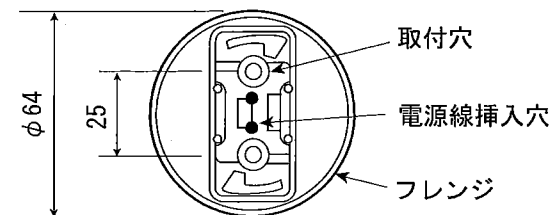

LEDZ

【型番】ERP7155M, ERP7156MA, ERP7157MA

◆各部の名称 この図は一部省略抽象した共通部品図です

◆取付寸法

◆引掛けシーリングの取付け

●引掛けシーリングが天井面に取付けられていない場合

1. 安全確保の為、電源ブレーカー及びスイッチを遮断してください。

⚠ 感電の原因となります。