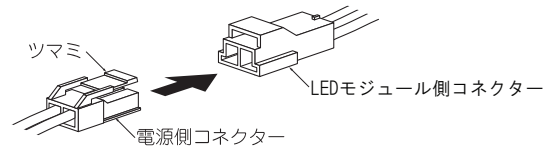

⚠ 電源線は解除ボタンを押さずに引き抜かないでください。接点金具が変形し、焼損、漏電、感電、不点灯の原因となります。

⚠ 接続不完全や容量オーバーの場合、火災・感電・器具故障の原因となります。

⚠ 電気設備技術基準で定められたD種接地工事を必ず行ってください。火災・感電の原因となります。

4. 電源ユニットを埋込穴より挿入し、天井内で横転などしないように設置してください。

⚠ 電源ユニットが器具に触れないように設置してください。火災の原因になります。

5. LEDモジュール側コネクタに電源側コネクタを確実に差し込み接続してください。