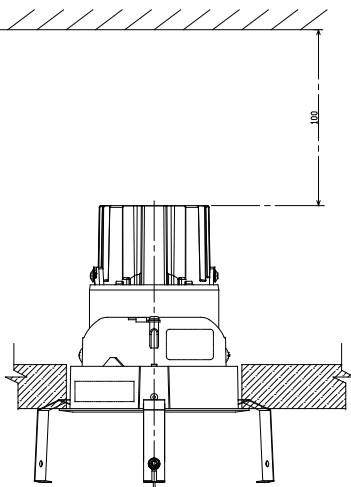

## ◆取付方法

1. 安全確保の為、電源ブレーカー及び、電源スイッチを遮断してください。

⚠ 感電の原因となります。

2. この器具は天井取付専用器具です。器具重量に十分耐えるよう、天井取付部の強度を確保し、指定の埋込穴をあけてください。(取付有効板厚3mm~25mm)

型番	埋込穴寸法
ERD5276W, ERD5276 B, ERD5277W, ERD5277 B ERD5279W, ERD5279 B, ERD5280W, ERD5280B	φ100±1

器具の上部より100mm以上の天井懐を確保してください。

⚠ 取付部の強度が不十分な場合、上記埋込穴寸法より大きい場合は、器具落下・光モレの原因となります。

3. 電源線を端子台に接続してください。
  - 電線はストリップゲージ長 $12\pm 2\text{mm}$ にむいてください。
  - 電線を奥までまっすぐ確実に差し込んでください。
  - 送り容量15A以下。
  - D種接地工事を行ってください。必ず端子台のアースを使用してください。