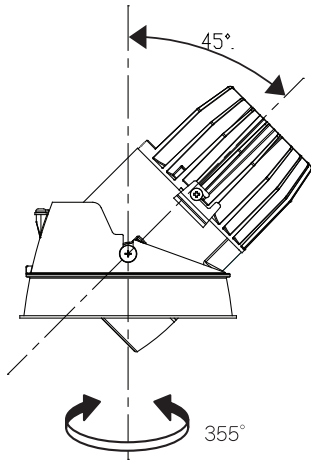

◆可動範囲

⚠ 指定範囲以外可動させないでください。破損・落下・感電の原因となります。

◆LED光源について

- ・LED素子は白熱灯・蛍光灯などの一般光源に比べバラツキがあるため発光色、明るさが異なる場合がありますのでご了承ください。
- ・LEDモジュールの交換はできません。

◆取付方法

1. 安全確保の為、電源ブレーカー及び、電源スイッチを遮断してください。

⚠ 感電の原因となります。

2. この器具は天井取付専用器具です。器具重量に十分耐えるよう、天井取付部の強度を確保し、指定の埋込穴をあけてください。(取付有効板厚3mm~25mm)

型番	埋込穴寸法
ERD5276W, ERD5276 B, ERD5277W, ERD5277 B ERD5279W, ERD5279 B, ERD5280W, ERD5280B	φ100±1

器具の上部より100mm以上の天井懐を確保してください。

⚠ 取付部の強度が不十分な場合、上記埋込穴寸法より大きい場合は、器具落下・光モレの原因となります。

3. 電源線を端子台に接続してください。
  - ●電線はストリップゲージ長 $12\pm 2\text{mm}$ にむいてください。
  - ●電線を奥までまっすぐ確実に差し込んでください。
  - ●送り容量15A以下。
  - ●D種接地工事を行ってください。必ず端子台のアースを使用してください。

⚠ 電源線は解除ボタンを押さずに引き抜かないでください。接点金具が変形し、焼損、漏電、感電、不点灯の原因となります。

⚠ 接続不完全や容量オーバーの場合、火災・感電・器具故障の原因となります。

⚠ 電気設備技術基準で定められたD種接地工事を必ず行ってください。火災・感電の原因となります。

4. 電源ユニットを埋込穴より挿入し、天井内で横転などしないように設置してください。

⚠ 電源ユニットが器具に触れないように設置してください。火災の原因になります。

5. LEDモジュール側コネクタに電源側コネクタを確実に差し込み接続してください。

⚠ 接続不完全の場合、火災・漏電の原因となります。

6. 枠を埋込穴に押し込んでください。
  - ●取付パネ(3ヶ所)を矢印方向へ縮め、枠と灯体を埋込穴へ押し込んでください。(表面図参照)

⚠ 取付けが不十分な場合、器具落下の原因となります。

7. 灯体を調整し、照射位置を合わせてください

⚠ 点灯中は灯体が高温になりますので十分にご注意ください。やけどの原因となります。