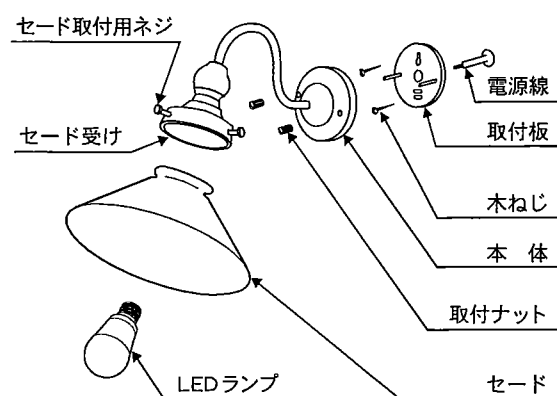

## ◆各部の名称

## ◆取付寸法

## ◆取付方法

- 安全確保の為、電源ブレーカーを遮断してください。  
 ⚠ 感電の原因となります。
- 器具重量に耐える様、壁面の取付部を確保してください。  
 ⚠ 強度不足ですと、落下の原因となります。
- 取付金具の電源穴から電源線を取り出してください。
- 取付板を木ネジで壁面に取付けてください。  
 ⚠ 取付強度が不十分な場合、器具落下の原因となります。
- 器具のリード線と電源線を接続してください。  
 ⚠ 接続不完全の場合、漏電・火災の原因となります。
- 本体を取付板にかぶせ、取付ナットで固定してください。  
 ⚠ 振動などによる部品落下の原因となります。  
 定期的に締込み具合を点検してください。
- セードをセード受けにはめ込み、セード取付用ネジで固定してください。  
 セード取付時は、3本のネジを均等にセードに当るまでしめること。  
 ⚠ 取付不完全ですと、部品落下の原因となります。  
 ⚠ 工具での締め付けはしないでください。破損・部品落下の原因となります。
- LEDランプを確実に取付けてください。  
 ⚠ LEDランプがしっかり固定されているか確認してください。  
 落下の原因となります。  
 ⚠ LEDランプを強く握ったり、ひねったりしますと、破損・怪我の原因となります。ていねいに扱ってください。  
 ⚠ 点灯中や、消灯直後(消灯後20分まで)にLEDランプを素手でさわりますと、やけどの原因となります。