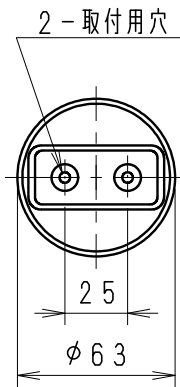

取付面寸法 S = 1 / 3

◇LED光源について

- ・LED素子は白熱灯・蛍光灯などの一般光源に比べバラツキがあるため、発光色、明るさが異なる場合がありますのでご了承ください。
- ・パイロットランプを内蔵したスイッチとの組合せでは、LEDが完全消灯しない場合があります。
- ・ラジオやテレビなどの音響機器の近くで点灯しますと、雑音が入ることがありますのでご注意ください。
- ・赤外線リモコンを採用したテレビなどの近くで点灯しますと、誤動作する場合があります。

ランプ 型番	定格電圧 (V)	周波数 (Hz)	消費電力 (W)	入力電流 (A)	調光 対応
RAD-716L (LDA8L-G) ×1	AC100	50/60	8.0	0.09	不可

7	セード	因州和紙	1		特記事項 ・角型引掛シーリング付 ・コードハンガー付 ・手造り品の為、寸法・色味・模様が多少異なります ・調光不可 ・LED光源寿命：約40,000時間	型番 XRP6054N
6	セード受け	亜鉛鋼板	1			
5	セードカバー	鋼板	1	オフホワイト艶消		
4	ローレットナット	シチエウ・4分24山	1	クロームメッキ		
3	キャブタイヤコード	耐熱ビニル・φ6.6	1	黒(0.75mm <sup>2</sup> ×2芯)	適合ランプ LEDZ LAMP 電球色タイプ RAD-716L (LDA8L-G) Ra82 (2700K) 口金：E26	承認 検印 作成 <b>生産終了品</b>
2	フレンジ	樹脂 (PP)	1	黒	球付	
1	引掛シーリングキャップ	ユリア	1		W・数 最大 8.0W×1	尺度
部番	部品名	材質・素材厚	数量	備考	器具質量 約 0.6 Kg	1/4