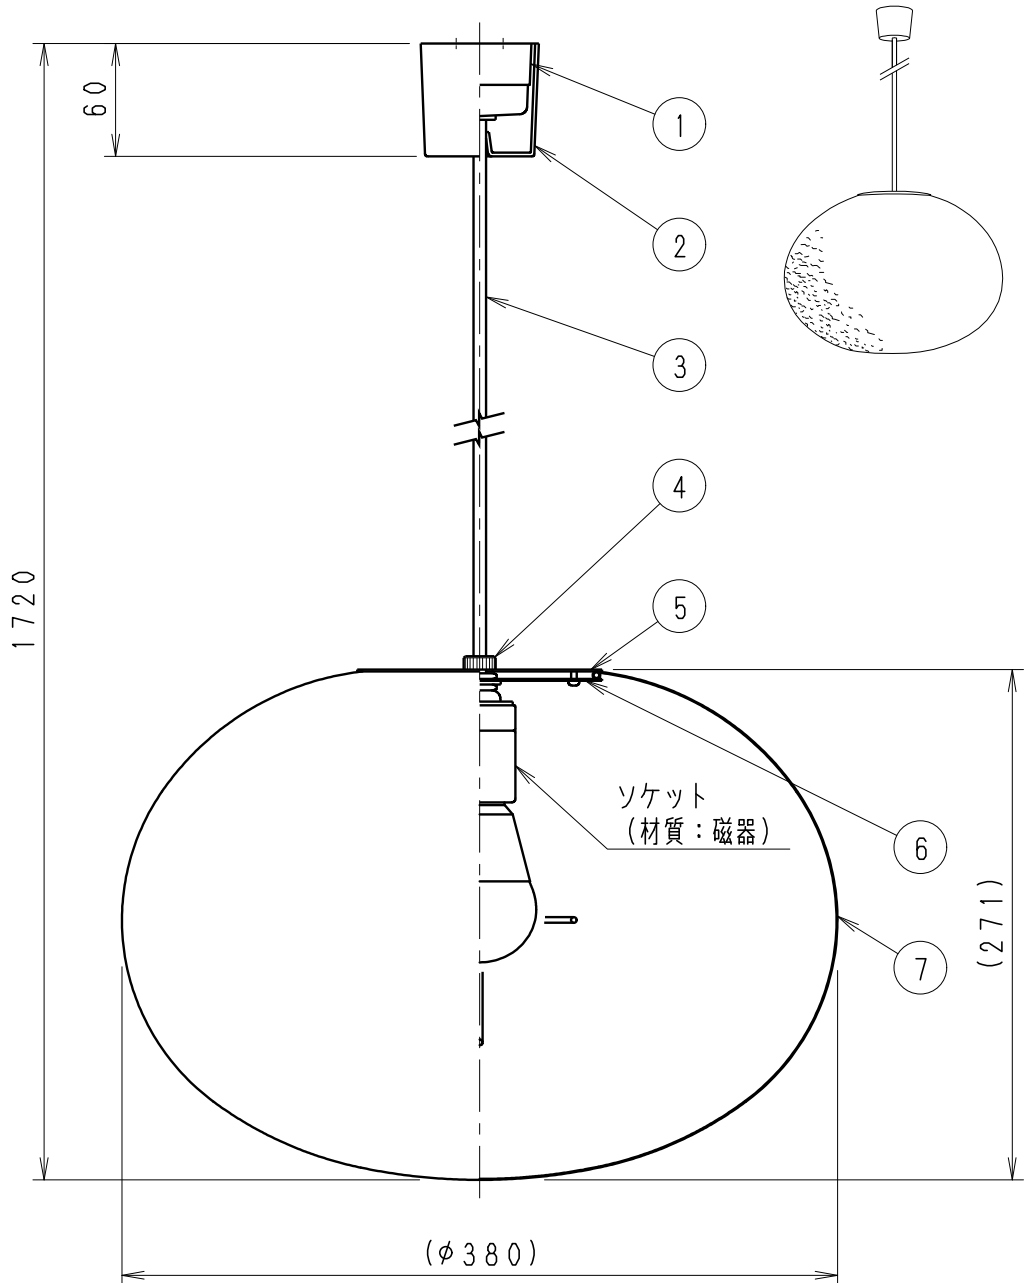

取付面寸法 S = 1 / 3

◇LED光源について

- ・LED素子は白熱灯・蛍光灯などの一般光源に比べバラツキがあるため、発光色、明るさが異なる場合がありますのでご了承ください。
- ・パイロットランプを内蔵したスイッチとの組合せでは、LEDが完全消灯しない場合があります。
- ・ラジオやテレビなどの音響機器の近くで点灯しますと、雑音が入ることがありますのでご注意ください。
- ・赤外線リモコンを採用したテレビなどの近くで点灯しますと、誤動作する場合があります。

ランプ 型番	定格電圧 (V)	周波数 (Hz)	消費電力 (W)	入力電流 (A)	調光 対応
RAD-716L (LDA8L-G) ×1	AC100	50/60	8.0	0.09	不可

7	セード	因州和紙	1		特記事項 ・角型引掛シーリング付 ・コードハンガー付 ・手造り品の為、寸法・色味・模様が多少異なります ・調光不可 ・LED光源寿命：約40,000時間	型番 XRP6054N
6	セード受け	亜鉛鋼板	1			
5	セードカバー	鋼板	1	オフホワイト艶消		
4	ローレットナット	シチエウ・4分24山	1	クロームメッキ		
3	キャブタイヤコード	耐熱ビニル・φ6.6	1	黒(0.75mm <sup>2</sup> ×2芯)	適合ランプ LEDZ LAMP 電球色タイプ RAD-716L (LDA8L-G) Ra82 (2700K) 口金：E26	承認 検印 作成 <b>生産終了品</b>
2	フレンジ	樹脂 (PP)	1	黒	球付	
1	引掛シーリングキャップ	ユリア	1		W・数 最大 8.0W×1	尺度
部番	部品名	材質・素材厚	数量	備考	器具質量 約 0.6 Kg	1/4