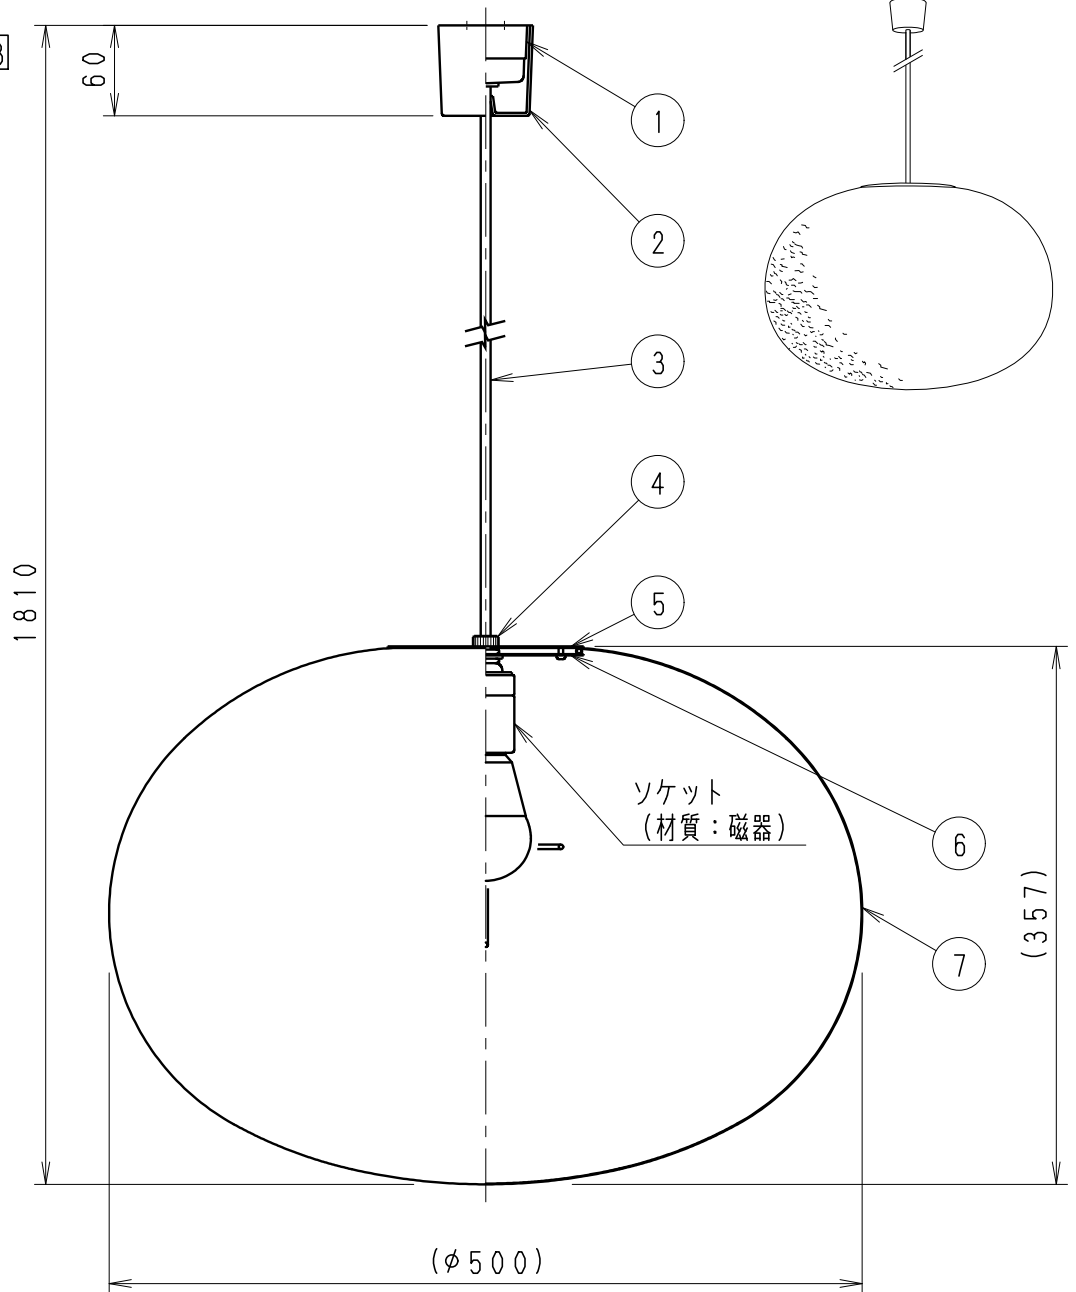

取付面寸法 S = 1 / 3

◇LED光源について

- ・LED素子は白熱灯・蛍光灯などの一般光源に比べバラツキがあるため、発光色、明るさが異なる場合がありますのでご了承ください。
- ・パイロットランプを内蔵したスイッチとの組合せでは、LEDが完全消灯しない場合があります。
- ・ラジオやテレビなどの音響機器の近くで点灯しますと、雑音が入ることがありますのでご注意ください。
- ・赤外線リモコンを採用したテレビなどの近くで点灯しますと、誤動作する場合があります。

ランプ 型番	定格電圧 (V)	周波数 (Hz)	消費電力 (W)	入力電流 (A)	調光 対応
RAD-716L (LDA8L-G) ×1	AC100	50/60	8.0	0.09	不可

7	セード	因州和紙	1		特記事項 ・角型引掛シーリング付 ・コードハンガー付 ・手造り品の為、寸法・色味・模様が多少異なります ・調光不可 ・LED光源寿命：約40,000時間	型番 XRP6053N
6	セード受け	亜鉛鋼板	1			
5	セードカバー	鋼板	1	オフホワイト艶消		
4	ローレットナット	シチエウ・4分24山	1	クロームメッキ		
3	キャプタイヤコード	耐熱ビニル・φ6.6	1	黒(0.75mm ² ×2芯)	適合ランプ LEDZ LAMP 電球色タイプ RAD-716L (LDA8L-G) Ra82 (2700K) 口金：E26	承認 検印 作成 生産終了品
2	フレンジ	樹脂 (PP)	1	黒	球付	
1	引掛シーリングキャップ	ユリア	1		W・数 最大 8.0W×1	尺度
部番	部品名	材質・素材厚	数量	備考	器具質量 約 0.7 Kg	1/5