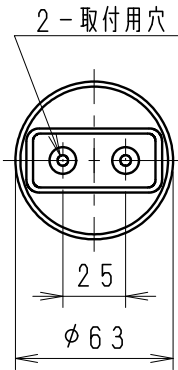

取付面寸法 S = 1 / 3

◇LED光源について

- ・LED素子は白熱灯・蛍光灯などの一般光源に比べバラツキがあるため、発光色、明るさが異なる場合がありますのでご了承ください。
- ・パイロットランプを内蔵したスイッチとの組合せでは、LEDが完全消灯しない場合があります。
- ・ラジオやテレビなどの音響機器の近くで点灯しますと、雑音が入ることがありますのでご注意ください。
- ・赤外線リモコンを採用したテレビなどの近くで点灯しますと、誤動作する場合があります。

ランプ 型番	定格電圧 (V)	周波数 (Hz)	消費電力 (W)	入力電流 (A)	調光 対応
RAD-716L (LDA8L-G) ×1	AC100	50/60	8.0	0.09	不可

7	セード	因州和紙	1		特記事項 ・角型引掛シーリング付 ・コードハンガー付 ・手造り品の為、寸法・色味・模様が多少異なります ・調光不可 ・LED光源寿命：約40,000時間	型番 XRP6053N
6	セード受け	亜鉛鋼板	1			
5	セードカバー	鋼板	1	オフホワイト艶消		
4	ローレットナット	シチエウ・4分24山	1	クロームメッキ		
3	キャプタイヤコード	耐熱ビニル・φ6.6	1	黒(0.75mm ² ×2芯)	適合ランプ LEDZ LAMP 電球色タイプ RAD-716L (LDA8L-G) Ra82 (2700K) 口金：E26	承認 検印 作成 生産終了品
2	フレンジ	樹脂 (PP)	1	黒	球付	
1	引掛シーリングキャップ	ユリア	1		W・数 最大 8.0W×1	尺度
部番	部品名	材質・素材厚	数量	備考	器具質量 約 0.7 Kg	1/5