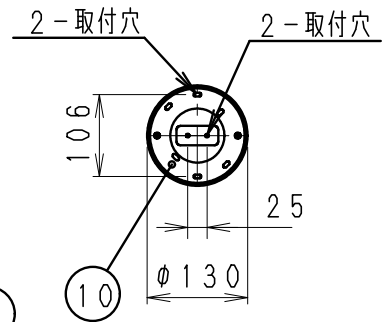

取付面寸法図

* プルスイッチ付 (4 灯 → 2 灯 → 消灯)

◇LED光源について

- ・LED素子は白熱灯・蛍光灯などの一般光源に比べパツキがあるため、発光色、明るさが異なる場合がありますのでご了承ください。
- ・パイロットランプを内蔵したスイッチとの組合せでは、LEDが完全消灯しない場合があります。
- ・ラジオやテレビなどの音響機器の近くで点灯しますと、雑音が入ることがありますのでご注意ください。

- ・赤外線リモコンを採用したテレビなどの近くで点灯しますと、誤動作する場合があります。
- ・大電力機器 (コピー機、ドライヤー、電子レンジ、冷暖房機器など) を使用した場合の瞬時的な電圧変動によってちらついたり明るさが変化したりする場合があります。

部番	部品名	材質・素材厚	数量	備考
10	取付板	鋼板・t1.2	1	三価クロメート
9	フレンジ	鋼板	1	ヘアライン・クリアー
8	内セード	美濃和紙	1	春雨紙・白
7	セード	美濃和紙	1	美濃レース和紙・七宝・白
6	取付ナット	シンチュウ (M13)	1	生地
5	ワイヤー・フック	ステンレス・φ1.2	3	
4	調整金具	ステンレス	3	クロームメッキ
3	角形掛ネーリングブラグ	ユリア樹脂	1	ヘア・ジュ
2	取付ナット	シンチュウ (M4)	2	ニッケルメッキ
1	角形掛ネーリングカバー	ユリア樹脂	1	ヘア・ジュ

型番

XRP6050W

適合ランプ
球付

LEDZランプ電球色タイプ
2800K・Ra80・R7000A (LDA6L-G)
もしくは
2700K・Ra82・R7000B (LDA5L-G)
日産:E26

承認 検出 作成
大 貴
田

W・数	最大 6.0W×4
器具質量	約 3.5 Kg

尺度
1/10