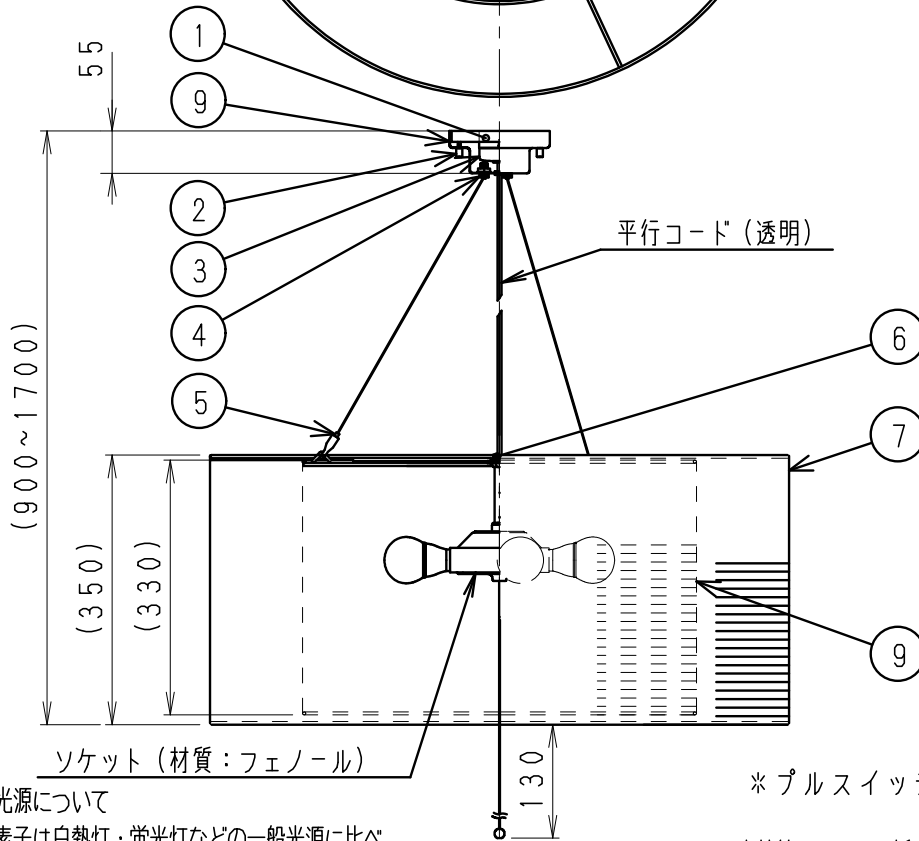

取付面寸法図

* プルスイッチ付 (4 灯 → 2 灯 → 消灯)

◇LED光源について

- ・LED素子は白熱灯・蛍光灯などの一般光源に比べパツキがあるため、発光色、明るさが異なる場合がありますのでご了承ください。
- ・パイロットランプを内蔵したスイッチとの組合せでは、LEDが完全消灯しない場合があります。
- ・ラジオやテレビなどの音響機器の近くで点灯しますと、雑音が入ることがありますのでご注意ください。

- ・赤外線リモコンを採用したテレビなどの近くで点灯しますと、誤動作する場合があります。
- ・大電力機器 (コピー機、ドライヤー、電子レンジ、冷暖房機器など) を使用した場合の瞬時的な電圧変動によってちらついたり明るさが変化したりする場合があります。

部番	部品名	材質・素材厚	数量	備考
10	取付板	鋼板・t1.2	1	三価クロメート
9	フレンジ	鋼板	1	ヘアライン・クリアー
8	内セード	美濃和紙	1	春雨紙・白
7	セード	美濃和紙	1	美濃レース和紙・七宝・白
6	取付ナット	シンチュウ (M13)	1	生地
5	ワイヤー・フック	ステンレス・φ1.2	3	
4	調整金具	ステンレス	3	クロームメッキ
3	角形掛ネーリングブラグ	ユリア樹脂	1	ヘア・ジュ
2	取付ナット	シンチュウ (M4)	2	ニッケルメッキ
1	角形掛ネーリングカバー	ユリア樹脂	1	ヘア・ジュ

型番

XRP6050W

適合ランプ
球付

LEDZランプ電球色タイプ
2800K・Ra80・R7000A (LDA6L-G)
もしくは
2700K・Ra82・R7000B (LDA5L-G)
日産:E26

承認 検出 作成
大 貴
田

W・数	最大 6.0W×4
器具質量	約 3.5 Kg

尺度
1/10