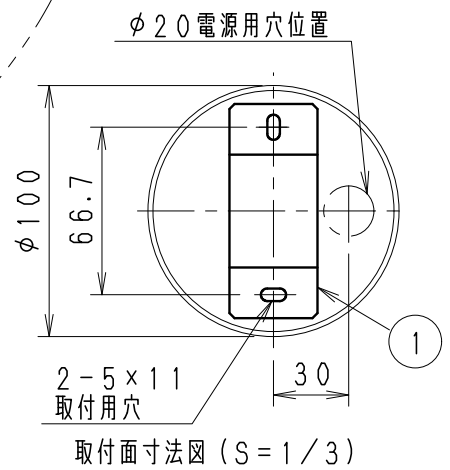

定格電圧 (V)	周波数 (Hz)	入力電流 (mA)	消費電力 (W)
AC100V	50/60	720	40

7					特記事項	型番
6	ネジリング	鋼板	8	ニッケルメッキ	調光不可、設計寿命：約4000h 壁面、天井面取付兼用型 器具外結線専用型（ボックス対応）	XRG4018X
5	グローブ	スカボガラス	8	一部ピンク		
4	本体	鋼管/鋼板	1	古味仕上		
3	ギボシ	アルミ	1	古味仕上	適合ランプ	LEDランプ電球色タイプ (2800K)・Ra80 RAD-427L (LDA5L-H-E17/S) 口金：E17
2	フレンジ	鋼板	1	古味仕上	球付	
1	取付板	亜鉛鋼板	1		W・数	
部番	部品名	材質・素材厚	数量	備考	器具質量	尺度
					約 9.3 Kg	1/8