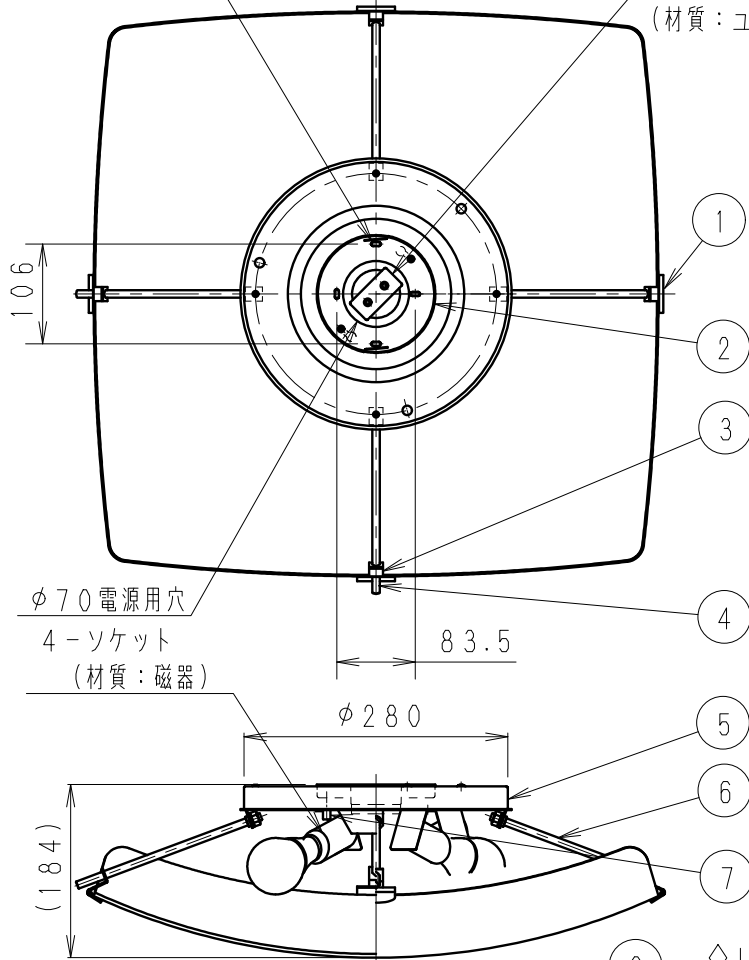

4-5 × 10 取付用穴

角型引掛シーリングプラグ
(角型引掛シーリングボディ付)
(材質: ユリア)

φ70 電源用穴

4-ソケット
(材質: 磁器)

83.5

φ280

(184)

(□614)

ランプ×数	定格電圧	周波数	消費電力	入力電流	調光
R7000A (LDA6L-G) x4	100V	50/60Hz	24W	440mA	不可
R7000B (LDA5L-G) x4	100V	50/60Hz	19.6W	380mA	不可

8	セード	ガラス	1	透明	消
7	取付ナット	シンチュウ/M4	2	ニッケルメッキ	
6	パイプ	鋼棒	4	クロームメッキ	
5	本体	鋼板	1	白	
4	取付ビス	シンチュウ/M4	2	クロームメッキ	
3	取付金具	鋼板/可動側	2	クロームメッキ	
2	取付板	亜鉛鋼板	1		
1	取付金具	鋼板/固定側	2	クロームメッキ	
部番	部品名	材質・素材厚	数量	備考	

承認・検印・作成
 生産終了品
 次 田 田

器具質量
 W・数
 最大 6.0W × 4
 約 5.4 Kg

尺度
 1/8