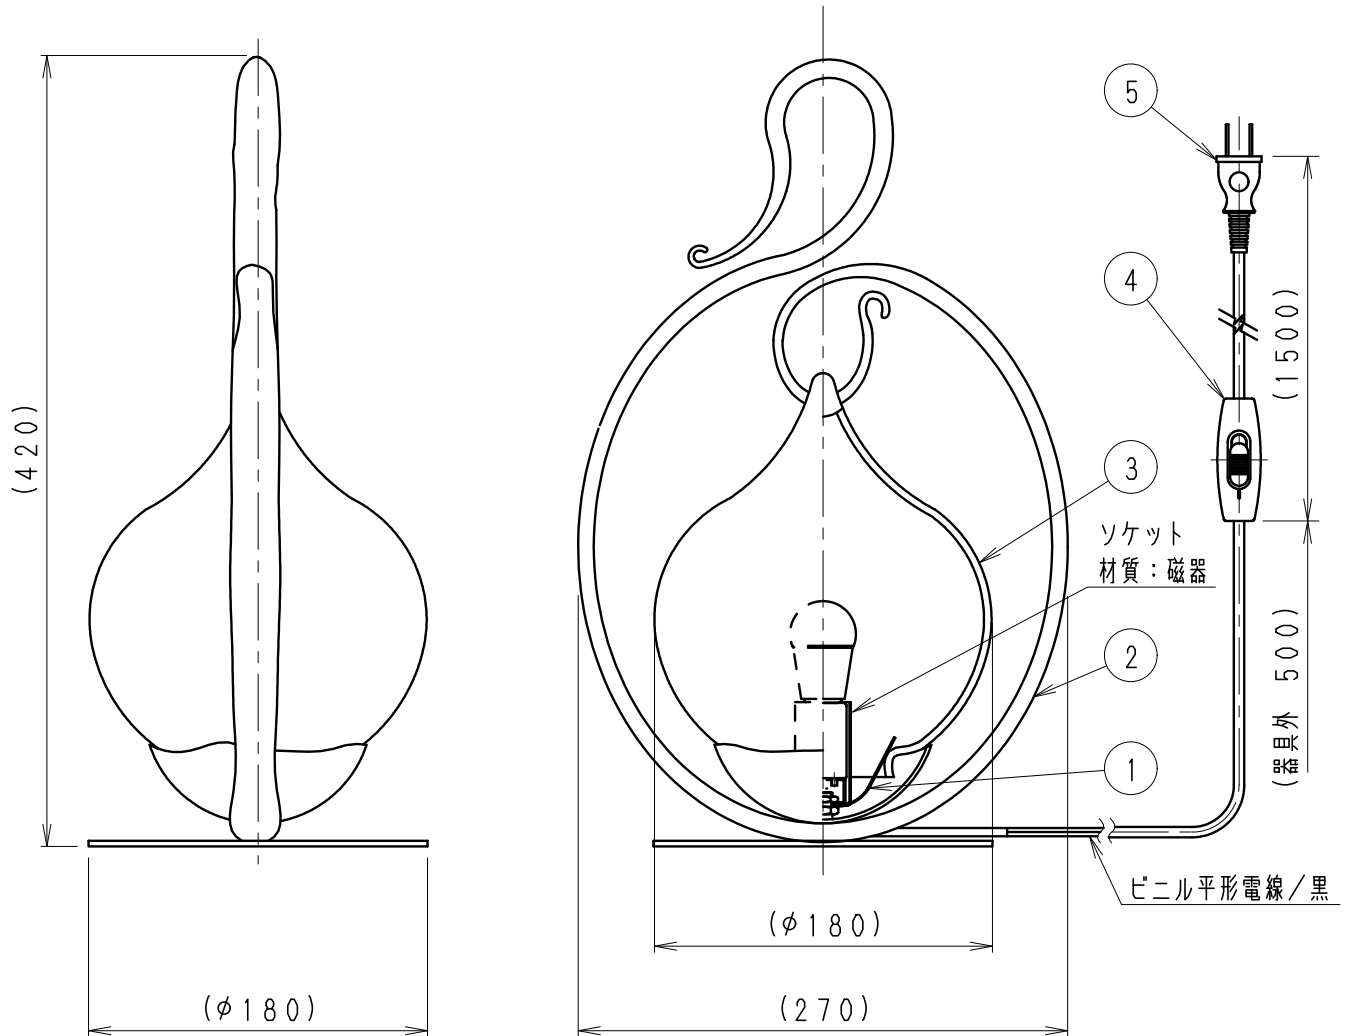

定格電圧 (V)	周波数 (Hz)	入力電流 (mA)	消費電力 (W)
AC100V	50/60	90	5

7						特記事項	型番
6						調光不可、設計寿命：約40000h 手作り品の為、()内寸法、色味、模様が多少異なります。	XRF3029B
5	コンセントプラグ	P V C	1	黒		適合ランプ 球付	LEDZランプ電球色タイプ(2700K)・Ra80 RAD-428L(LDA5L-H-E17/C/S) 口金：E17
4	中間スイッチ	ユ リ ア	1	黒			
3	セード	ガ ラ ス	1	透 明			承認 検印 作成 生産終了品 水 田
2	本体	鋼板・鍛鉄	1	黒			
1	セード固定バネ	鋼板	1	黒		W・数	5 W X 1
部番	部品名	材質・素材厚	数量	備考	器具質量	約 3.5 Kg	尺度 1/4