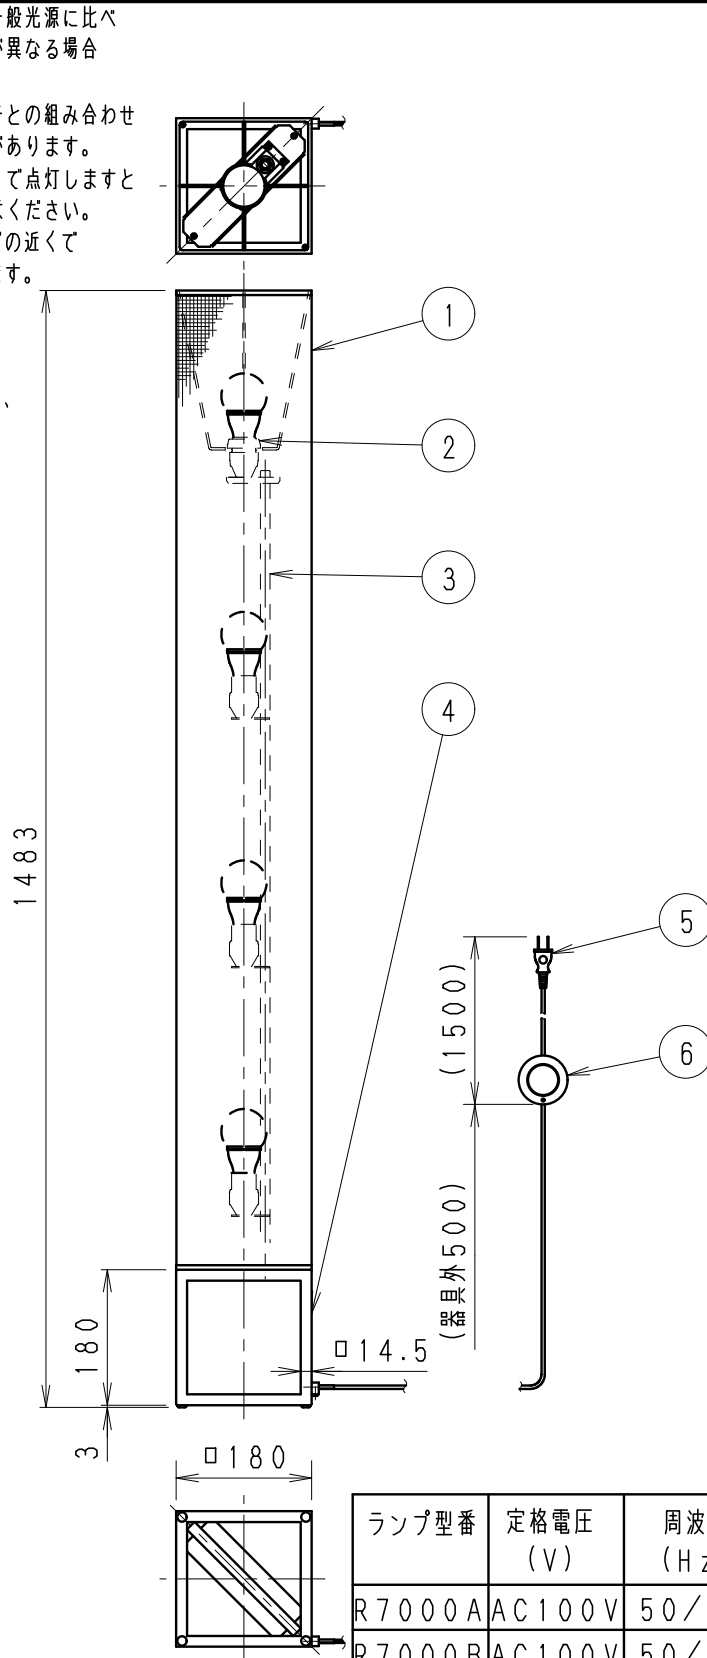

ランプ型番	定格電圧 (V)	周波数 (Hz)	入力電流 (mA)	消費電力 (W)
R7000A	AC100V	50/60	440	24
R7000B	AC100V	50/60	380	19.6

7					特記事項	型番	
6	フットスイッチ	樹脂	黒	1	調光不可、LED光源寿命：約40000時間 手造り品の為、( ) 内寸法・色味・模様が多少異なります。	XRF3027U	
5	コンセントプラグ	樹脂	黒	1			
4	ベース	鋼管	ダークブラウン艶消	1	適合ランプ LEDZランプ電球色タイプ 2800K・Ra80 R7000A (LDA6L-G) もしくは 2700K・Ra82 R7000B (LDA5L-G) 口金：E26	承認 検印 作成 生産終了品 水田	
3	支柱	鋼管・φ12.7	白	1			
2	ネジリング	樹脂	白	1			
1	セード	布 (麻)		1	W・数	最大 6W X 4	尺度
部番	部品名	材質・素材厚	数量	備考	器具質量	約 2.9 Kg	1/10