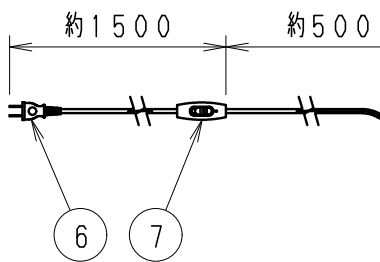

ランプ型番	定格電圧 (V)	周波数 (Hz)	入力電流 (mA)	消費電力 (W)
R7000A	AC100V	50/60	110	6
R7000B	AC100V	50/60	95	4.9

部番	部品名	材質・素材厚	数量	備考	器具重量	W・数	最大	尺度	型番
7	中間スイッチ	樹脂	1	黒	特記事項 調光不可、LED光源寿命：約40000時間 手作りの為、()内寸法・色・模様が多少異なります。	球付	最大 6W X 1	1/10	XRF3018X
6	コンセントプラグ	樹脂	1	黒					
5	ベース	鋼板	1	鉄錆色仕上	適合ランプ LEDZランプ電球色タイプ 2800K・Ra80 R7000A (LDA6L-G) もしくは 2700K・Ra82 R7000B (LDA5L-G) 口金：E26	球付	最大 6W X 1	1/10	XRF3018X
4	飾り	鋼	1	ゴールド古味仕上					
3	本体	鋼	1	鉄錆色仕上	生産終了品	球付	最大 6W X 1	1/10	XRF3018X
2	ソケットリング	鋼板	1	ニッケルメッキ					
1	セード	布	1	生成り	約 6.9 Kg	最大 6W X 1	1/10	1/10	XRF3018X