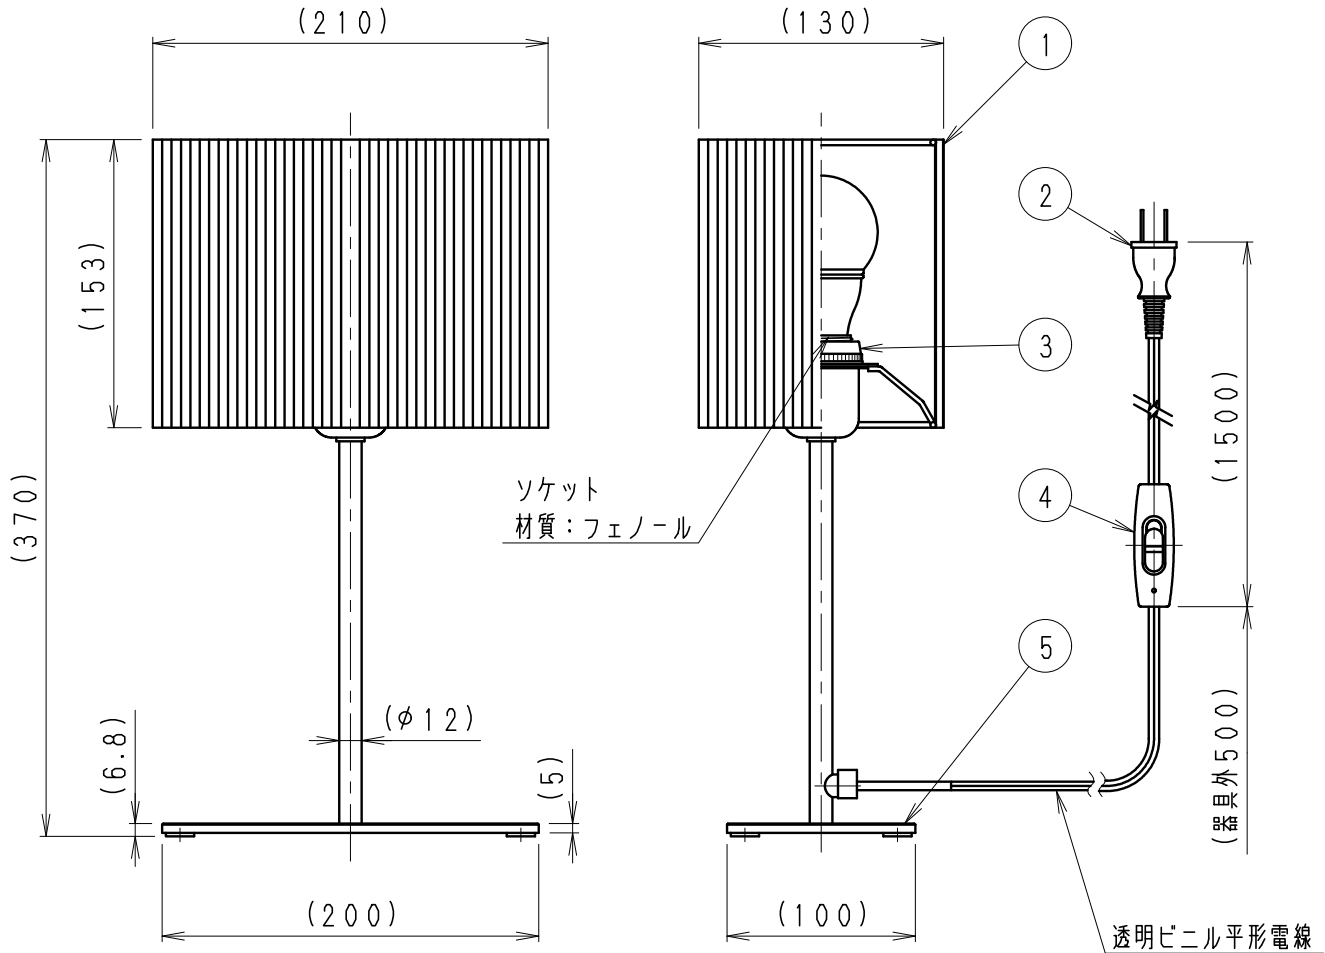

ランプ型番	定格電圧 (V)	周波数 (Hz)	入力電流 (mA)	消費電力 (W)
R7000A	AC100V	50/60	110	6
R7000B	AC100V	50/60	95	4.9

7					特記事項	型番
6						XRF3016M
5	本 体	鋼板 / 鋼管	1	ホワイトブロンズ	調光不可、LED光源寿命：約40000時間 手作りの為、( ) 内寸法、色味、模様が多少異なります。	
4	中間スイッチ	P C	1	透 明	適合ランプ	
3	ネジリング	フェノール	1	白	LEDZランプ電球色タイプ 2800K・Ra80 R7000A (LDA6L-G) もしくは 2700K・Ra82 R7000B (LDA5L-G) 口金：E26	
2	コンセントプラグ	P V C	1	透 明	球付	
1	セ - ド	加工紙	1	白	W・数	最大 6W X 1
部番	部 品 名	材質・素材厚	数量	備 考	器具質量	約 1.2 Kg
						尺 度 1 / 4