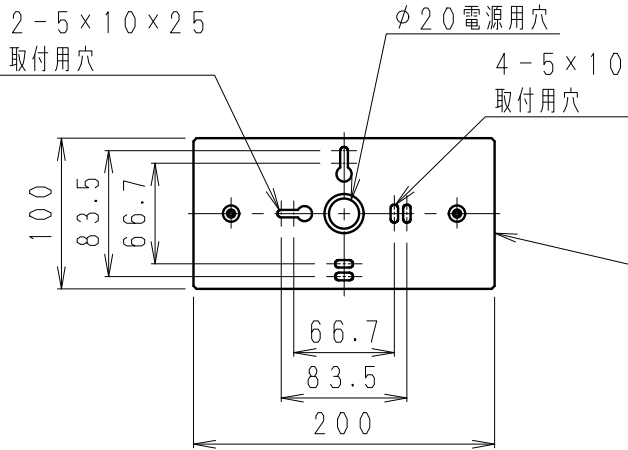

取付面寸法図 (S=1/5)

壁付の際は、こちら側のフックが上になるよう取付されることをおすすめします。バネで引き込む為、セードが多少たわみます。

◇LED光源について

- ・LED素子は白熱灯・蛍光灯などの一般光源に比べバラツキがあるため発光色、明るさが異なる場合がありますのでご了承ください。
- ・パイロットランプを内蔵したスイッチとの組み合わせでは、LEDが完全に消灯しない場合があります。
- ・ラジオやテレビなどの音響機器の近くで点灯しますと、雑音が入ることがありますのでご注意ください。
- ・赤外線リモコンを採用したテレビなどの近くで点灯しますと、誤動作することがあります。
- ・大電力機器（コピー機、ドライヤー、電子レンジ、冷暖房機器など）を使用した場合の瞬間的な電圧変動によって、ちらついたり明るさが変化する場合があります。

ランプ×数	定格電圧	周波数	消費電力	入力電流	調光
R7000A (LDA6L-G) x2	100V	50/60Hz	12W	220mA	不可
R7000B (LDA5L-G) x2	100V	50/60Hz	9.8W	190mA	不可

7					特記事項	型番
6					・壁面、天井面取付兼用型	XR B1004N
5	本体	鋼板	1	白	・LED光源寿命：約40,000時間 ・調光不可	
4	取付用ナット	シンチュウ	2	クロームメッキ		
3	セード	土佐和紙	1	無地	適合ランプ	
2	セード取付用バネ	ステンレス	4		球付	
1	取付板	亜鉛鋼板	1		LEDZランプ電球色タイプ 2800K・Ra80 R7000A (LDA6L-G) または 2700K・Ra82 R7000B (LDA5L-G) 口金:E26	
部番	部品名	材質・素材厚	数量	備考	器具質量	尺度
					最大6.0W×2	1/6
					約 1.3 Kg	