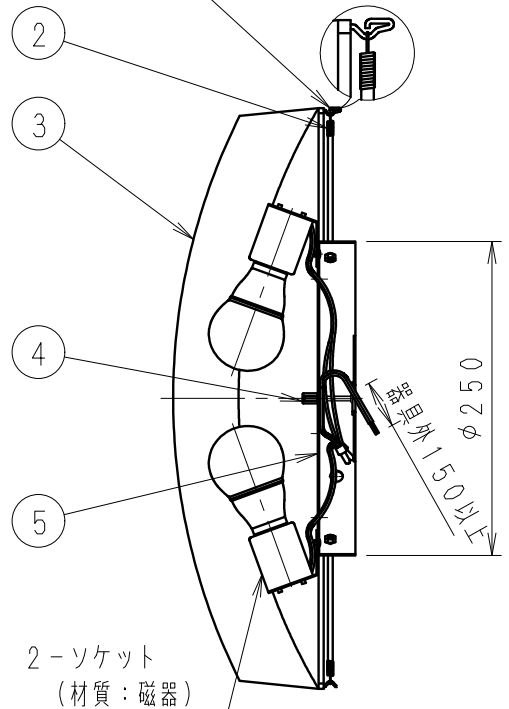

取付面寸法図 (S=1/5)

壁付の際は、こちら側のフックが上になるよう取付されることをおすすめします。バネで引き込む為、セードが多少たわみます。

◇LED光源について

- ・LED素子は白熱灯・蛍光灯などの一般光源に比べバラツキがあるため発光色、明るさが異なる場合がありますのでご了承ください。
- ・パイロットランプを内蔵したスイッチとの組み合わせでは、LEDが完全に消灯しない場合があります。
- ・ラジオやテレビなどの音響機器の近くで点灯しますと、雑音が入ることがありますのでご注意ください。
- ・赤外線リモコンを採用したテレビなどの近くで点灯しますと、誤動作することがあります。
- ・大電力機器（コピー機、ドライヤー、電子レンジ、冷暖房機器など）を使用した場合の瞬間的な電圧変動によって、ちらついたり明るさが変化する場合があります。

ランプ×数	定格電圧	周波数	消費電力	入力電流	調光
R7000A (LDA6L-G) x2	100V	50/60Hz	12W	220mA	不可
R7000B (LDA5L-G) x2	100V	50/60Hz	9.8W	190mA	不可

7					特記事項	型番
6					・壁面、天井面取付兼用型	XR B1004N
5	本体	鋼板	1	白	・LED光源寿命：約40,000時間 ・調光不可	
4	取付用ナット	シンチュウ	2	クロームメッキ		
3	セード	土佐和紙	1	無地	適合ランプ	
2	セード取付用バネ	ステンレス	4		球付	
1	取付板	亜鉛鋼板	1		LEDZランプ電球色タイプ 2800K・Ra80 R7000A (LDA6L-G) または 2700K・Ra82 R7000B (LDA5L-G) 口金:E26	
部番	部品名	材質・素材厚	数量	備考	器具質量	尺度
					最大6.0W×2	1/6
					約 1.3 Kg	