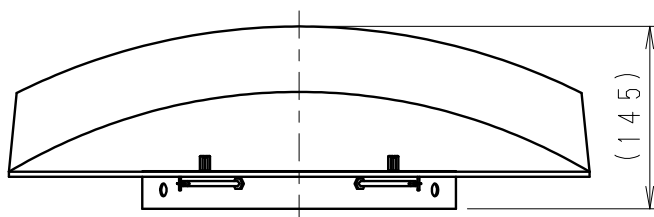

取付面寸法図 (S=1/5)

壁付の際は、こちら側のフックが上になるよう取付されることをおすすめします。バネで引き込む為、セードが多少たわみます。

◇LED光源について

- ・LED素子は白熱灯・蛍光灯などの一般光源に比べバラツキがあるため発光色、明るさが異なる場合がありますのでご了承ください。
- ・パイロットランプを内蔵したスイッチとの組み合わせでは、LEDが完全に消灯しない場合があります。
- ・ラジオやテレビなどの音響機器の近くで点灯しますと、雑音が入ることがありますのでご注意ください。
- ・赤外線リモコンを採用したテレビなどの近くで点灯しますと、誤動作することがあります。
- ・大電力機器（コピー機、ドライヤー、電子レンジ、冷暖房機器など）を使用した場合の瞬間的な電圧変動によって、ちらついたり明るさが変化する場合があります。

ランプ×数	定格電圧	周波数	消費電力	入力電流	調光
R7000A (LDA6L-G) x2	100V	50/60Hz	12W	220mA	不可
R7000B (LDA5L-G) x2	100V	50/60Hz	9.8W	190mA	不可

7					特記事項	型番
6					・壁面、天井面取付兼用型	XR B1004N
5	本体	鋼板	1	白	・LED光源寿命：約40,000時間 ・調光不可	
4	取付用ナット	シンチュウ	2	クロームメッキ		
3	セード	土佐和紙	1	無地	適合ランプ	
2	セード取付用バネ	ステンレス	4		球付	
1	取付板	亜鉛鋼板	1		LEDZランプ電球色タイプ 2800K・Ra80 R7000A (LDA6L-G) または 2700K・Ra82 R7000B (LDA5L-G) 口金:E26	
部番	部品名	材質・素材厚	数量	備考	器具質量	尺度
					最大6.0W×2	1/6
					約 1.3 Kg	