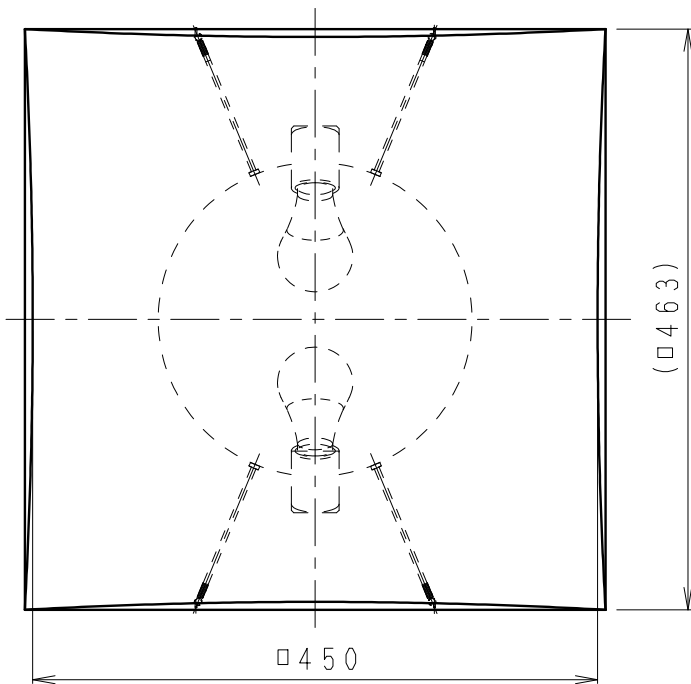

取付面寸法図 (S=1/5)

壁付の際は、こちら側のフックが上になるよう取付されることをおすすめします。バネで引き込む為、セードが多少たわみます。

◇LED光源について

- ・LED素子は白熱灯・蛍光灯などの一般光源に比べバラツキがあるため発光色、明るさが異なる場合がありますのでご了承ください。
- ・パイロットランプを内蔵したスイッチとの組み合わせでは、LEDが完全に消灯しない場合があります。
- ・ラジオやテレビなどの音響機器の近くで点灯しますと、雑音が入ることがありますのでご注意ください。
- ・赤外線リモコンを採用したテレビなどの近くで点灯しますと、誤動作することがあります。
- ・大電力機器（コピー機、ドライヤー、電子レンジ、冷暖房機器など）を使用した場合の瞬間的な電圧変動によって、ちらついたり明るさが変化する場合があります。

ランプ×数	定格電圧	周波数	消費電力	入力電流	調光
R7000A (LDA6L-G) x2	100V	50/60Hz	12W	220mA	不可
R7000B (LDA5L-G) x2	100V	50/60Hz	9.8W	190mA	不可

7					特記事項	型番
6					・壁面、天井面取付兼用型	XR B1004N
5	本体	鋼板	1	白	・LED光源寿命：約40,000時間 ・調光不可	
4	取付用ナット	シンチュウ	2	クロームメッキ		
3	セード	土佐和紙	1	無地	適合ランプ	
2	セード取付用バネ	ステンレス	4		球付	
1	取付板	亜鉛鋼板	1		LEDZランプ電球色タイプ 2800K・Ra80 R7000A (LDA6L-G) または 2700K・Ra82 R7000B (LDA5L-G) 口金:E26	
部番	部品名	材質・素材厚	数量	備考	器具質量	尺度
					最大6.0W×2	1/6
					約 1.3 Kg	