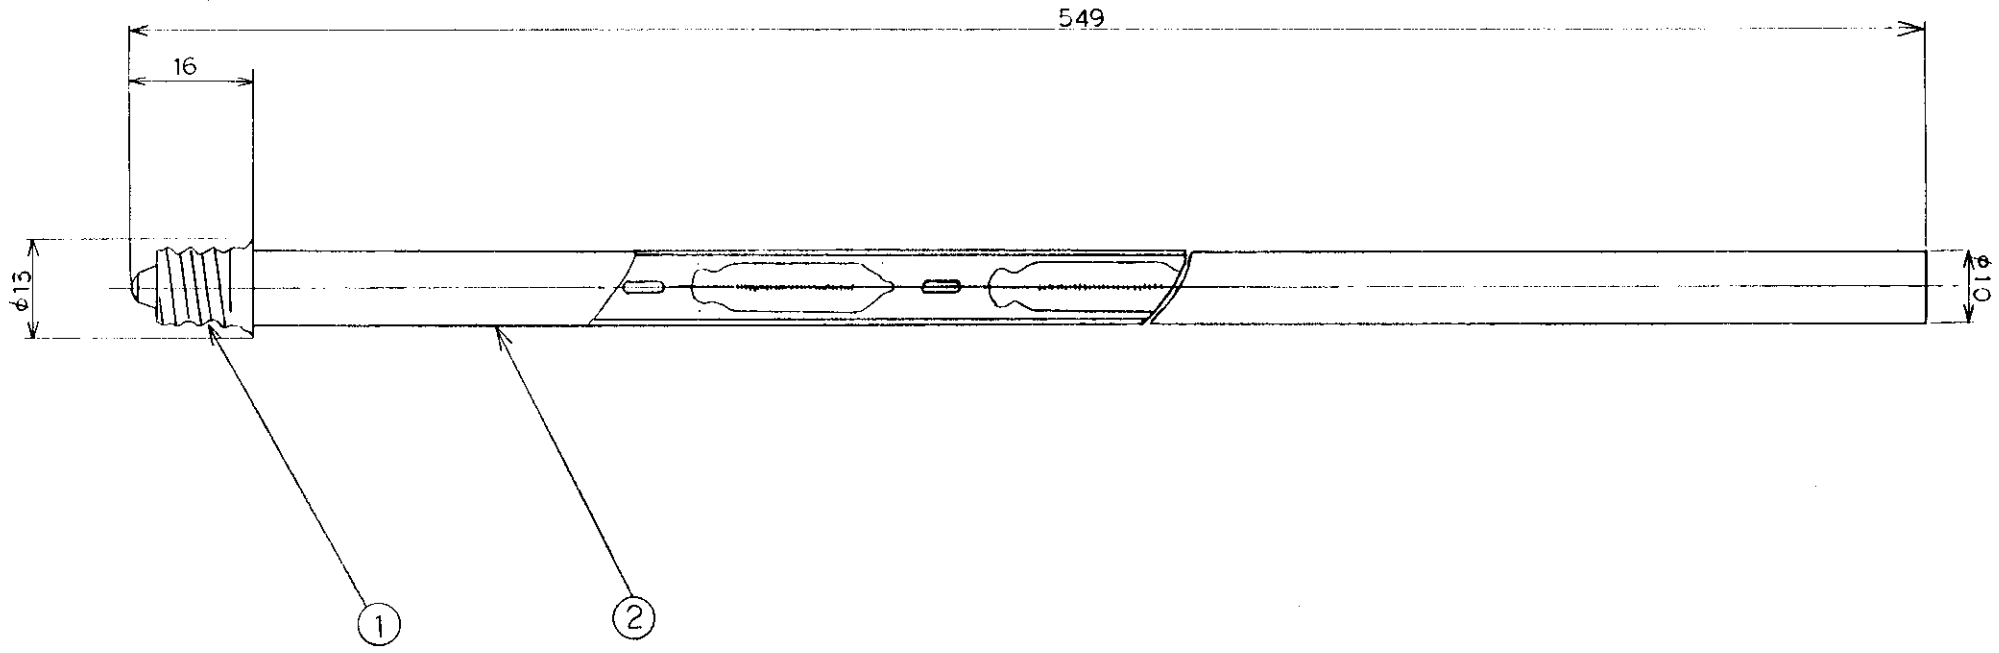

生産終了品

品番 X-138CA

品番	ワット数(W)	灯数
X-138CA	30	12

7						2	チューブ	ガラス	1	φ10 透明	図面発行日	S63年 9月 10日	縮尺		
6						1	口金	ニッケル	1	E-12	設計	製図	検印	担当	備考
5						部品番	品名	材質	数量	摘要					
4						訂正	92年 4月 6日				適合ランプ		器具重量		
3												0.06	kg		