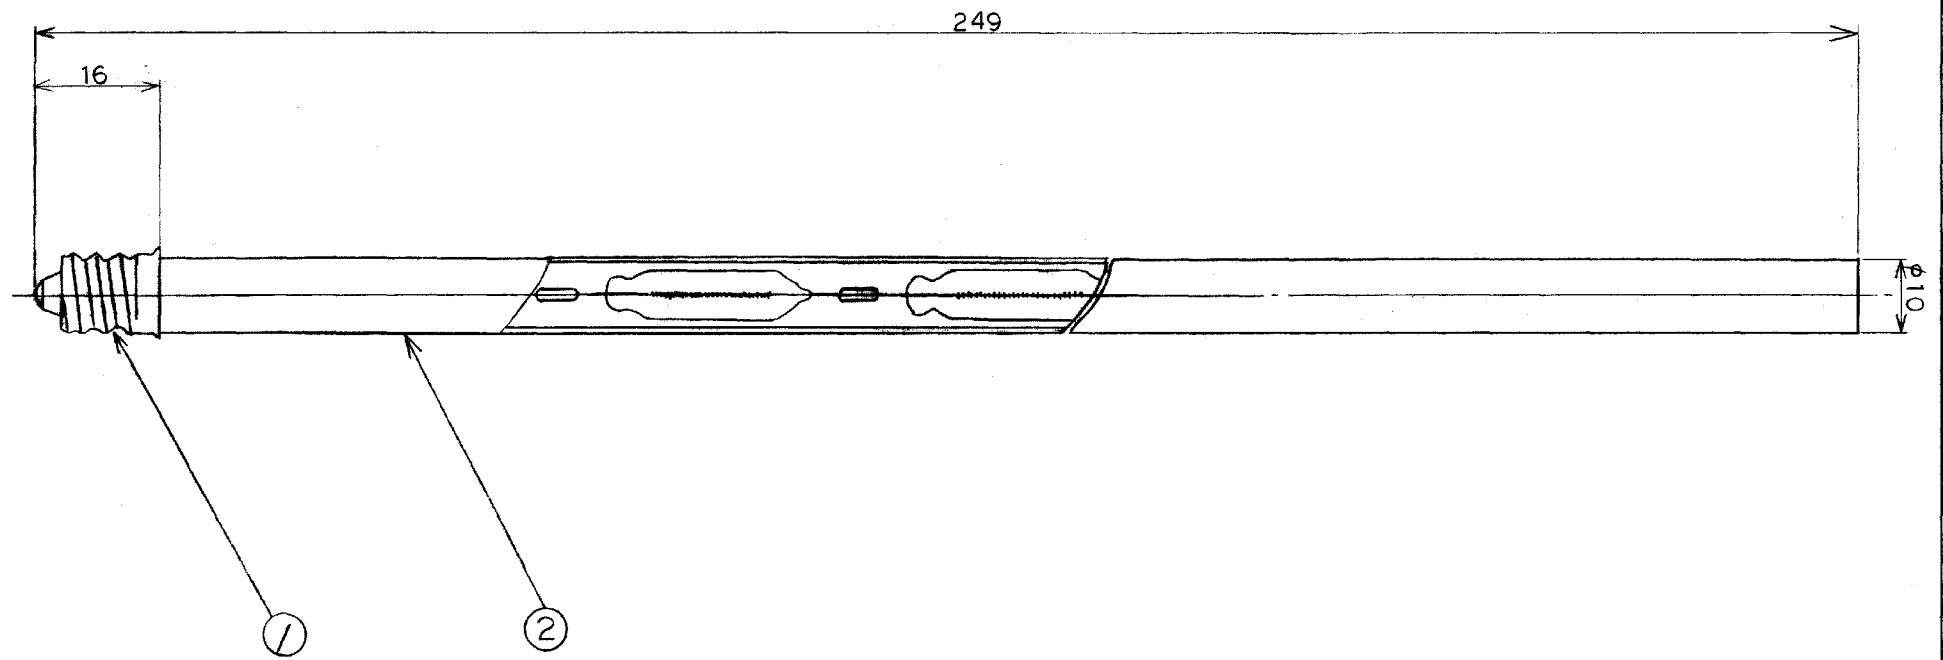

生産終了品

品番

X-137CA

品番	ワット数(W)	灯数
X-137CA	15	6

7					2	チューブ	ガラス	1	φ10	透明	図面発行日	S63年 9月 10日	縮尺		
6					1	口金	ニッケル	1		E-12	設計	製図	検印	担当	備考
5					部品番	品名	材質	数量	摘要						
4					訂正	△		91年 10月 11日	X-138C削除		適合ランプ				
3													器具重量	0.03	kg