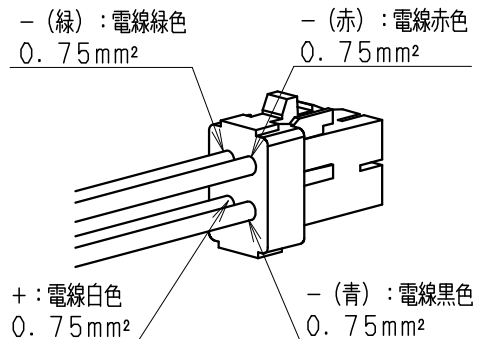

極性	電線色
+	白
- (青)	黒
- (赤)	赤
- (緑)	緑

間接照明 Syncaアウトドアリア17 (DC24V)

7					特記事項	型番
6					Syncaリア17用	RB-749N
5					延長コード L3000mm	
4					24V/3A	
3						
2						承認 検印 作成
1	電線一式		1		W・数 -	三沢 嶋田 北井
部番	部品名	材質・素材厚	数量	備考	器具質量	約 0.1 Kg
						尺度 1/1