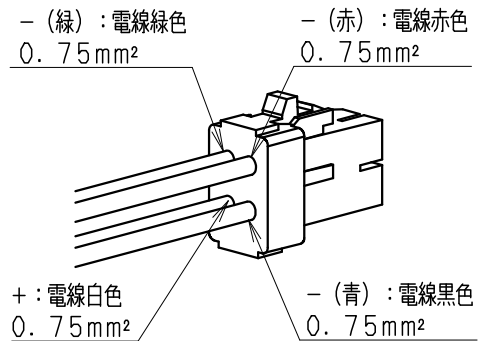

極性	電線色
+	白
-(青)	黒
-(赤)	赤
-(緑)	緑

間接照明 Syncaアウトドアリア17 (DC24V)

7					特記事項	型番	
6					Syncaリア17用	RB-745N	
5					電源接続コード L200mm (口出し線タイプ)		
4					24V/3A		
3							承認 検印 作成
2							三沢 嶋田 北井
1	電線一式		1		W・数 -	尺度	
部番	部品名	材質・素材厚	数量	備考	器具質量	約 0.1 Kg	1/1