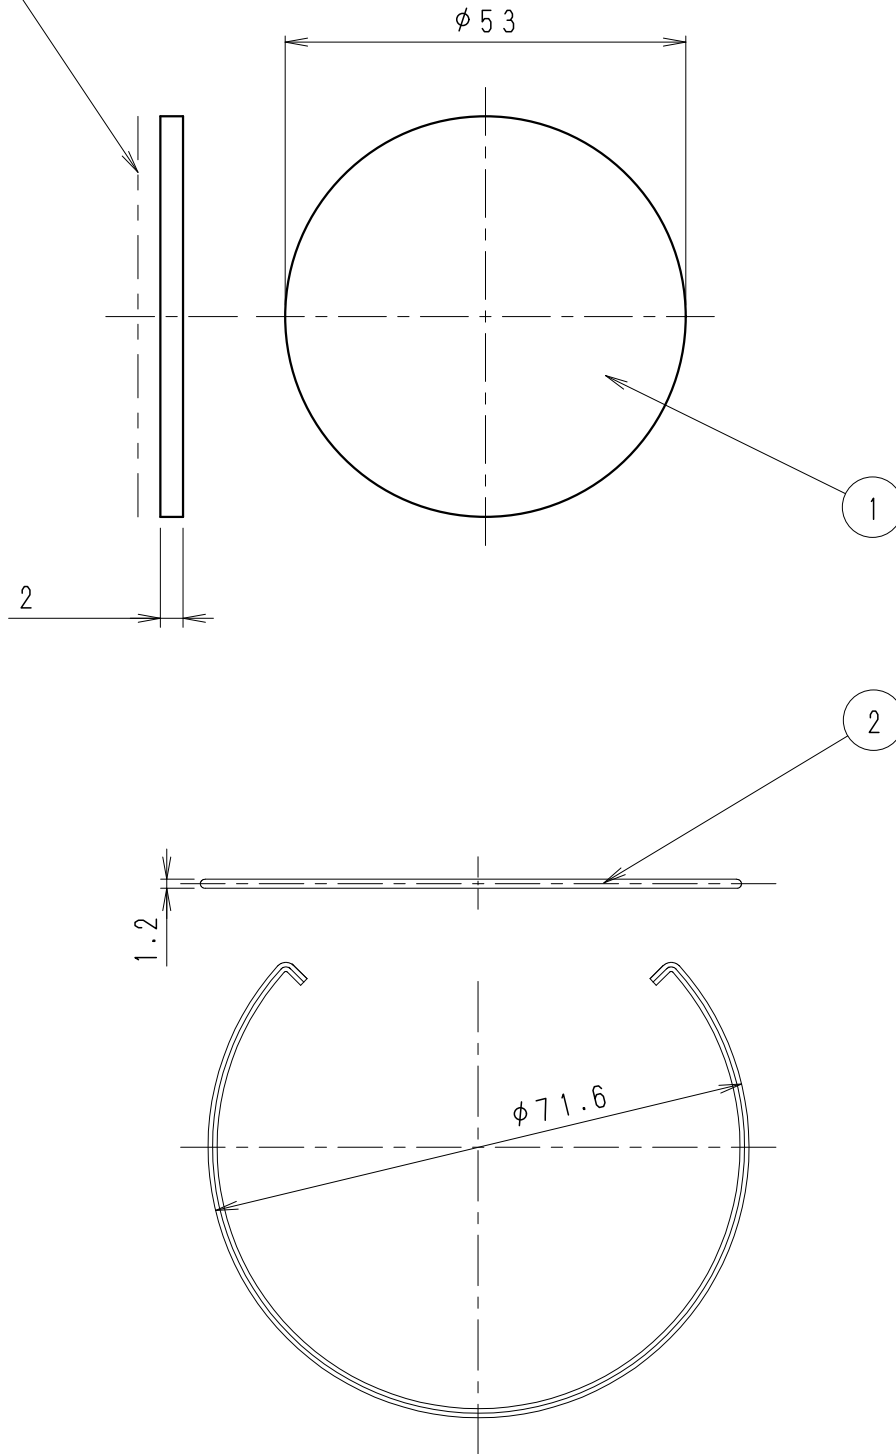

片面シボ仕上

7					特記事項 JDR シリーズ		型番 RB-705F		
6									
5					取付方法は適合器具の取扱説明書を参照ください。				
4							承認	検印	作成
3							三	鳴	岩
2	リングバネ	SUS304・φ1.2	1				沢	田	本
1	デフュージョンレンズ	ポリカーボネート	1	透	明	W・数	-	尺度	
部番	部	品	名	材質・素材厚	数量	備考	器具質量	約 0.1 Kg	1/1