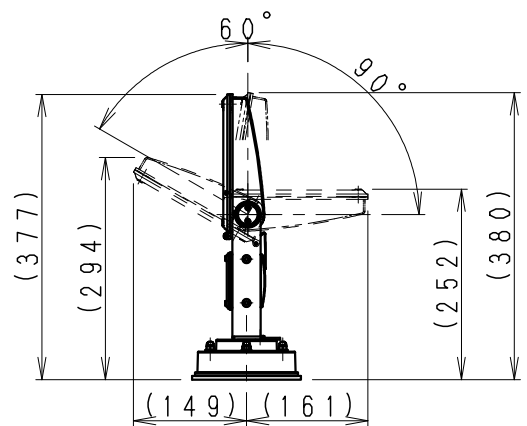

Large type (S=1/10)

Medium type (S=1/10)

本体質量 約0.6Kg

重耐塩仕様

7						特記事項 ・任意方向取付可能 ・適合器具はカタログをご参照ください。
6						
5						
4	取付板	ステンレス・t1.2	1			
3	パッキン	EPDM・t5.0	1	黒		
2	フレンジ	アルミダイキャスト	1	ブラック仕(シルバーブラック)		
1	六角袋ナット	ステンレス・M6	4			
部番	部品名	材質・素材厚	数量	備考	縮尺	1/4
					タイプ	オプション
					品名	フレンジ
					型番	RB-374SA