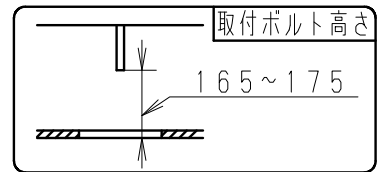

可動範囲
(S=1/20)

※照射方向によっては、組み合わせるハウジングや灯体ユニットと干渉し、首振角度が変わる場合があります。

※組合わせいただく灯体はカタログをご参照ください。

※LED素子は白熱灯・蛍光灯などの一般光源に比べ バラツキがあるため発光色、明るさが異なる場合がありますのでご了承ください。

枠・フード・プレート：白 日塗工：N-93・マンセル：N9.3 (近似値)

埋込穴寸法

7					特記事項 ・灯体ユニット別売 ・取付ボルト施工専用	型番 RB-303W
6						
5	プレート	鋼板 (t1.0)	1	白艶消		
4	フード	アルミダイキャスト	3	白艶消 (内側黒艶消)		
3	枠	アルミ	1	白艶消		
2	支柱	亜鉛鋼板 (t1.0)	2			
1	落下防止ワイヤー	ステンレス (φ1.0)	3			
部番	部品名	材質・素材厚	数量	備考	器具質量	約 1.9 Kg
						尺度 1/10