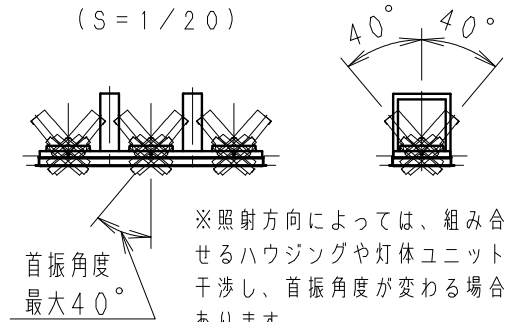

可動範囲
(S=1/20)

※照射方向によっては、組み合わせるハウジングや灯体ユニットと干渉し、首振角度が変わる場合があります。

※組合わせいただく灯体はカタログをご参照ください。

※LED素子は白熱灯・蛍光灯などの一般光源に比べ バラツキがあるため発光色、明るさが異なる場合がありますのでご了承ください。

枠・フード・プレート：白 日塗工：N-93・マンセル：N9.3 (近似値)

埋込穴寸法

7					特記事項 ・灯体ユニット別売 ・取付ボルト施工専用	型番 RB-303W
6						
5	プレート	鋼板 (t1.0)	1	白艶消		
4	フード	アルミダイキャスト	3	白艶消 (内側黒艶消)		
3	枠	アルミ	1	白艶消		
2	支柱	亜鉛鋼板 (t1.0)	2			
1	落下防止ワイヤー	ステンレス (φ1.0)	3			
部番	部品名	材質・素材厚	数量	備考	器具質量	約 1.9 Kg
						尺度 1/10