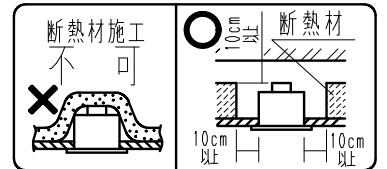

可動範囲
(S=1/20)

※照射方向によっては、組み合わせるハウジングや灯体ユニットと干渉し、首振角度が変わる場合があります。

※組合わせいただく灯体はカタログをご参照ください。

※LED素子は白熱灯・蛍光灯などの一般光源に比べ バラツキがあるため発光色、明るさが異なる場合がありますのでご了承ください。

枠・フード・プレート：白 日塗工：N-93・マンセル：N9.3 (近似値)

埋込穴寸法

7					特記事項 ・灯体ユニット別売 ・取付ボルト施工専用	型番 RB-303W
6						
5	プレート	鋼板 (t1.0)	1	白艶消		
4	フード	アルミダイキャスト	3	白艶消 (内側黒艶消)		
3	枠	アルミ	1	白艶消		
2	支柱	亜鉛鋼板 (t1.0)	2			
1	落下防止ワイヤー	ステンレス (φ1.0)	3			
部番	部品名	材質・素材厚	数量	備考	器具質量	約 1.9 Kg
						尺度 1/10