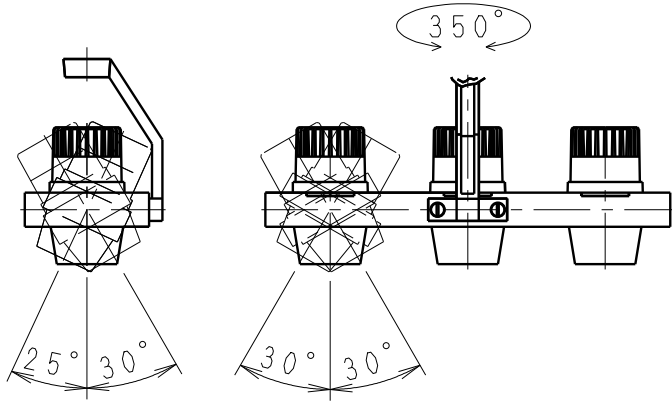

可動範囲 (S=1/4)

※中央アーム部分は25°

白 日塗工 : N-93・マンセル : N9.3 (近似値)

| | | | | | | |
|----|-----------|-----------|----|---|---|---|
| 9 | 枠 | アルミダイキャスト | 1 | 白 | 艶 | 消 |
| 8 | モード切替スイッチ | 樹脂 | 1 | | 黒 | |
| 7 | アーム | アルミダイキャスト | 1 | 白 | 艶 | 消 |
| 6 | フード | アルミダイキャスト | 3 | 白 | 艶 | 消 |
| 5 | リング | アルミダイキャスト | 3 | 白 | 艶 | 消 |
| 4 | 灯体 | アルミダイキャスト | 3 | 白 | 艶 | 消 |
| 3 | 配線ボックス | A B S | 1 | 白 | 艶 | 消 |
| 2 | ダクトトランス | アルミダイキャスト | 1 | 白 | 艶 | 消 |
| 1 | 着脱レバー | P C | 1 | 白 | 艶 | 消 |
| 部番 | 部品名 | 材質・素材厚 | 数量 | 備 | 考 | |

| | | |
|--|--------------------------|----------|
| 特記事項 | | 型番 |
| 近接照射限度0.3m 電子トランス内蔵 (LongLifeモード付) 調光不可 3灯全点灯状態でLongLifeモード使用可能 LongLifeモード時調光不可 | | |
| 適合ランプ | 12Vφ35ダイクロハロゲン球 | LES8124W |
| 球別 | JR12V20WL/K3-H 口金:GZ4 | |
| W・数 | 最大 20W X 3 | 尺度 |
| 器具質量 | 約 0.7 Kg | 1/3 |