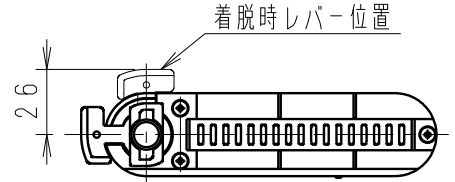

可動範囲 (S=1/4)

※中央アーム部分は25°

白 日塗工 : N-93・マンセル : N9.3 (近似値)

| | | | | | | |
|----|-----------|-----------|----|---|---|---|
| 9 | 枠 | アルミダイキャスト | 1 | 白 | 艶 | 消 |
| 8 | モード切替スイッチ | 樹脂 | 1 | | 黒 | |
| 7 | アーム | アルミダイキャスト | 1 | 白 | 艶 | 消 |
| 6 | フード | アルミダイキャスト | 3 | 白 | 艶 | 消 |
| 5 | リング | アルミダイキャスト | 3 | 白 | 艶 | 消 |
| 4 | 灯体 | アルミダイキャスト | 3 | 白 | 艶 | 消 |
| 3 | 配線ボックス | A B S | 1 | 白 | 艶 | 消 |
| 2 | ダクトトランス | アルミダイキャスト | 1 | 白 | 艶 | 消 |
| 1 | 着脱レバー | P C | 1 | 白 | 艶 | 消 |
| 部番 | 部品名 | 材質・素材厚 | 数量 | 備 | 考 | |

| | | |
|--|--------------------------|----------|
| 特記事項 | | 型番 |
| 近接照射限度0.3m 電子トランス内蔵 (LongLifeモード付) 調光不可 3灯全点灯状態でLongLifeモード使用可能 LongLifeモード時調光不可 | | |
| 適合ランプ | 12Vφ35ダイクロハロゲン球 | LES8124W |
| 球別 | JR12V20WL/K3-H 口金:GZ4 | |
| W・数 | 最大 20W X 3 | 尺度 |
| 器具質量 | 約 0.7 Kg | 1/3 |