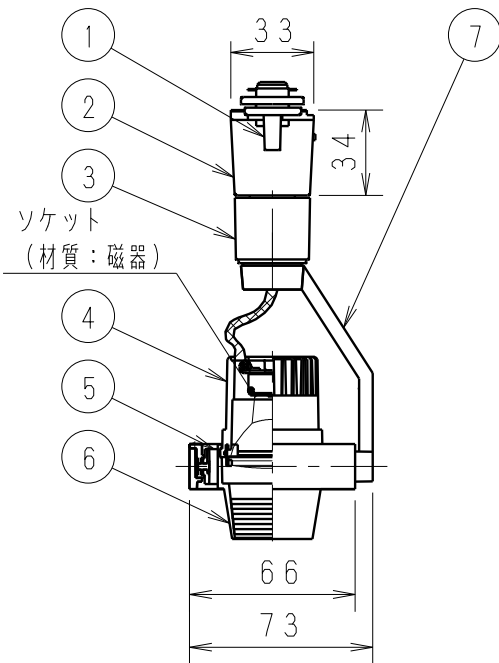

可動範囲 (S=1/4)

※中央アーム部分は25°

白 日塗工 : N-93・マンセル : N9.3 (近似値)

| | | | | | | |
|----|-----------|-----------|----|---|---|---|
| 9 | 枠 | アルミダイキャスト | 1 | 白 | 艶 | 消 |
| 8 | モード切替スイッチ | 樹脂 | 1 | | 黒 | |
| 7 | アーム | アルミダイキャスト | 1 | 白 | 艶 | 消 |
| 6 | フード | アルミダイキャスト | 3 | 白 | 艶 | 消 |
| 5 | リング | アルミダイキャスト | 3 | 白 | 艶 | 消 |
| 4 | 灯体 | アルミダイキャスト | 3 | 白 | 艶 | 消 |
| 3 | 配線ボックス | A B S | 1 | 白 | 艶 | 消 |
| 2 | ダクトトランス | アルミダイキャスト | 1 | 白 | 艶 | 消 |
| 1 | 着脱レバー | P C | 1 | 白 | 艶 | 消 |
| 部番 | 部品名 | 材質・素材厚 | 数量 | 備 | 考 | |

| | | |
|--|--------------------------|----------|
| 特記事項 | | 型番 |
| 近接照射限度0.3m 電子トランス内蔵 (LongLifeモード付) 調光不可 3灯全点灯状態でLongLifeモード使用可能 LongLifeモード時調光不可 | | |
| 適合ランプ | 12Vφ35ダイクロハロゲン球 | LES8124W |
| 球別 | JR12V20WL/K3-H 口金:GZ4 | |
| W・数 | 最大 20W X 3 | 尺度 |
| 器具質量 | 約 0.7 Kg | 1/3 |