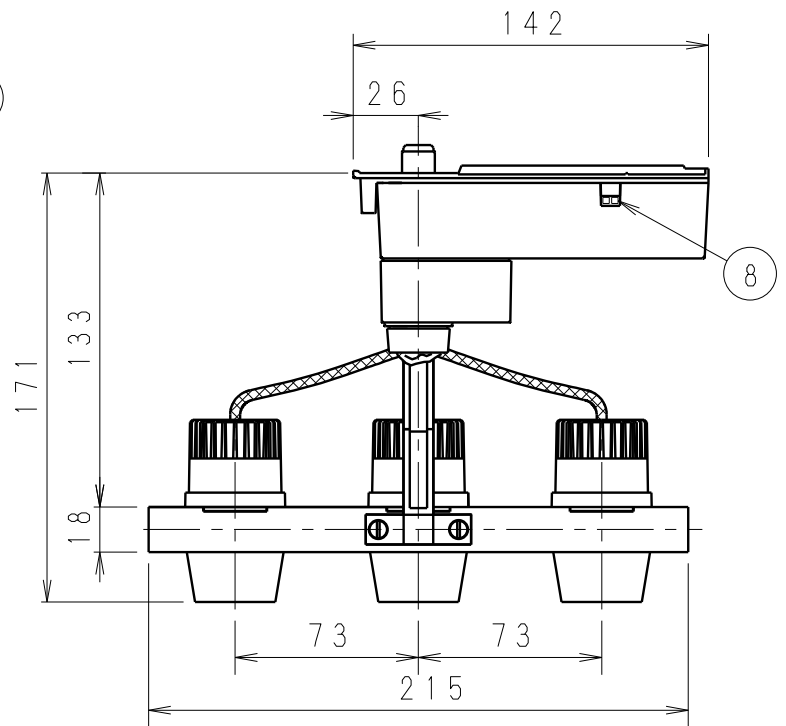

可動範囲 (S=1/4)

※中央アーム部分は25°

白 日塗工 : N-93・マンセル : N9.3 (近似値)

| | | | | | | |
|----|-----------|-----------|----|---|---|---|
| 9 | 枠 | アルミダイキャスト | 1 | 白 | 艶 | 消 |
| 8 | モード切替スイッチ | 樹脂 | 1 | | 黒 | |
| 7 | アーム | アルミダイキャスト | 1 | 白 | 艶 | 消 |
| 6 | フード | アルミダイキャスト | 3 | 白 | 艶 | 消 |
| 5 | リング | アルミダイキャスト | 3 | 白 | 艶 | 消 |
| 4 | 灯体 | アルミダイキャスト | 3 | 白 | 艶 | 消 |
| 3 | 配線ボックス | A B S | 1 | 白 | 艶 | 消 |
| 2 | ダクトトランス | アルミダイキャスト | 1 | 白 | 艶 | 消 |
| 1 | 着脱レバー | P C | 1 | 白 | 艶 | 消 |
| 部番 | 部品名 | 材質・素材厚 | 数量 | 備 | 考 | |

| | | |
|--|--------------------------|----------|
| 特記事項 | | 型番 |
| 近接照射限度0.3m 電子トランス内蔵 (LongLifeモード付) 調光不可 3灯全点灯状態でLongLifeモード使用可能 LongLifeモード時調光不可 | | |
| 適合ランプ | 12Vφ35ダイクロハロゲン球 | LES8124W |
| 球別 | JR12V20WL/K3-H 口金:GZ4 | |
| W・数 | 最大 20W X 3 | 尺度 |
| 器具質量 | 約 0.7 Kg | 1/3 |