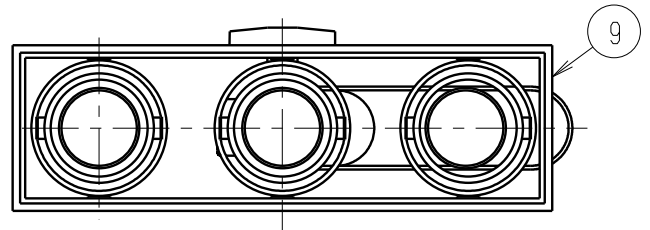

可動範囲 (S=1/4)

※中央アーム部分は25°

白 日塗工 : N-93・マンセル : N9.3 (近似値)

| | | | | | | |
|----|-----------|-----------|----|---|---|---|
| 9 | 枠 | アルミダイキャスト | 1 | 白 | 艶 | 消 |
| 8 | モード切替スイッチ | 樹脂 | 1 | | 黒 | |
| 7 | アーム | アルミダイキャスト | 1 | 白 | 艶 | 消 |
| 6 | フード | アルミダイキャスト | 3 | 白 | 艶 | 消 |
| 5 | リング | アルミダイキャスト | 3 | 白 | 艶 | 消 |
| 4 | 灯体 | アルミダイキャスト | 3 | 白 | 艶 | 消 |
| 3 | 配線ボックス | A B S | 1 | 白 | 艶 | 消 |
| 2 | ダクトトランス | アルミダイキャスト | 1 | 白 | 艶 | 消 |
| 1 | 着脱レバー | P C | 1 | 白 | 艶 | 消 |
| 部番 | 部品名 | 材質・素材厚 | 数量 | 備 | 考 | |

| | | |
|--|--------------------------|----------|
| 特記事項 | | 型番 |
| 近接照射限度0.3m 電子トランス内蔵 (LongLifeモード付) 調光不可 3灯全点灯状態でLongLifeモード使用可能 LongLifeモード時調光不可 | | |
| 適合ランプ | 12Vφ35ダイクロハロゲン球 | LES8124W |
| 球別 | JR12V20WL/K3-H 口金:GZ4 | |
| W・数 | 最大 20W X 3 | 尺度 |
| 器具質量 | 約 0.7 Kg | 1/3 |