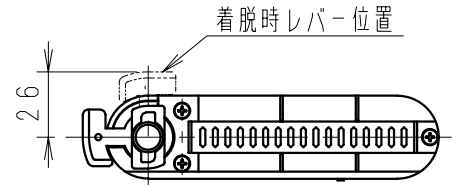

可動範囲 (S=1/4)

※中央アーム部分は25°

黒 日塗工: N-10・マンセル: N1 (近似値)

9	枠	アルミダイキャスト	1	黒	艶	消
8	モード切替スイッチ	樹脂	1		黒	
7	アーム	アルミダイキャスト	1	黒	艶	消
6	フード	アルミダイキャスト	3	黒	艶	消
5	リング	アルミダイキャスト	3	黒	艶	消
4	灯体	アルミダイキャスト	3	黒	艶	消
3	配線ボックス	樹脂 (ABS)	1	黒	艶	消
2	ダクトランス	アルミダイキャスト	1	黒	艶	消
1	着脱レバー	樹脂 (PC)	1	黒	艶	消
部番	部品名	材質・素材厚	数量	備	考	

特記事項
 近接照射限度0.3m
 電子トランス内蔵 (LongLifeモード付)
 調光不可
 3灯全点灯状態でLongLifeモード使用可能
 LongLifeモード時調光不可

適合ランプ
 球別 12Vφ35ダイクロハロゲン球
 JR12V20WL/K3-H
 口金: GZ4

W・数 最大 20W X 3
 器具質量 約 0.7 Kg

型番
 LES8124B

承認 検印 作成
生産終了品
 森田 州

尺 度
 1/3

ENDO