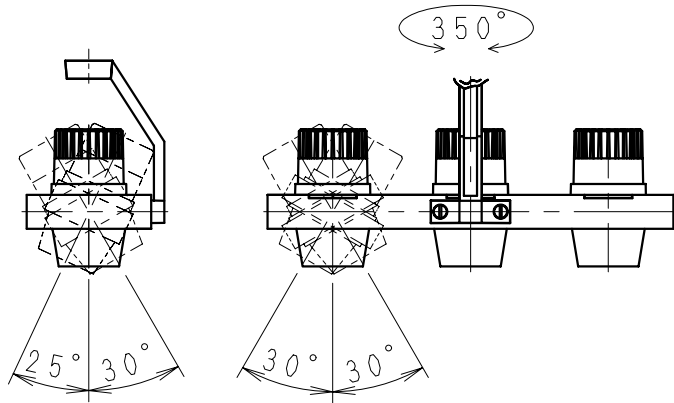

可動範囲 (S=1/4)

※中央アーム部分は25°

黒 日塗工: N-10・マンセル: N1 (近似値)

9	枠	アルミダイキャスト	1	黒	艶	消
8	モード切替スイッチ	樹脂	1		黒	
7	アーム	アルミダイキャスト	1	黒	艶	消
6	フード	アルミダイキャスト	3	黒	艶	消
5	リング	アルミダイキャスト	3	黒	艶	消
4	灯体	アルミダイキャスト	3	黒	艶	消
3	配線ボックス	樹脂 (ABS)	1	黒	艶	消
2	ダクトランス	アルミダイキャスト	1	黒	艶	消
1	着脱レバー	樹脂 (PC)	1	黒	艶	消
部番	部品名	材質・素材厚	数量	備	考	

特記事項
 近接照射限度0.3m
 電子トランス内蔵 (LongLifeモード付)
 調光不可
 3灯全点灯状態でLongLifeモード使用可能
 LongLifeモード時調光不可

適合ランプ
 球別 12Vφ35ダイクロハロゲン球
 JR12V20WL/K3-H
 口金: GZ4

W・数 最大 20W X 3
 器具質量 約 0.7 Kg

型番
 LES8124B

承認 検印 作成
生産終了品
 森田 州

尺 度
 1/3

ENDO