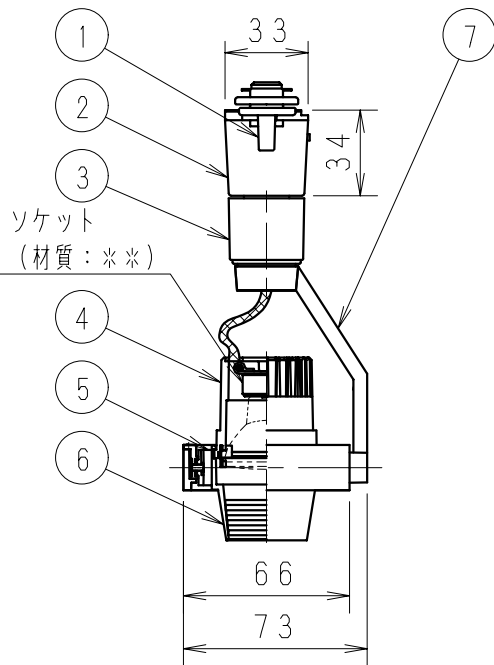

可動範囲 (S=1/4)

※中央アーム部分は25°

黒 日塗工: N-10・マンセル: N1 (近似値)

9	枠	アルミダイキャスト	1	黒	艶	消
8	モード切替スイッチ	樹脂	1		黒	
7	アーム	アルミダイキャスト	1	黒	艶	消
6	フード	アルミダイキャスト	3	黒	艶	消
5	リング	アルミダイキャスト	3	黒	艶	消
4	灯体	アルミダイキャスト	3	黒	艶	消
3	配線ボックス	樹脂 (ABS)	1	黒	艶	消
2	ダクトランス	アルミダイキャスト	1	黒	艶	消
1	着脱レバー	樹脂 (PC)	1	黒	艶	消
部番	部品名	材質・素材厚	数量	備	考	

特記事項
 近接照射限度0.3m
 電子トランス内蔵 (LongLifeモード付)
 調光不可
 3灯全点灯状態でLongLifeモード使用可能
 LongLifeモード時調光不可

適合ランプ
 球別 12Vφ35ダイクロハロゲン球
 JR12V20WL/K3-H
 口金: GZ4

W・数 最大 20W X 3
 器具質量 約 0.7 Kg

型番
 LES8124B

承認 検印 作成
生産終了品
 森田 州

尺 度
 1/3

ENDO