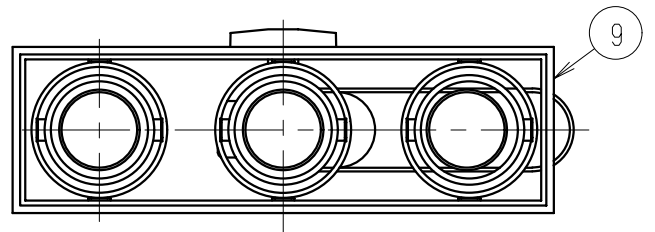

可動範囲 (S=1/4)

※中央アーム部分は25°

黒 日塗工: N-10・マンセル: N1 (近似値)

9	枠	アルミダイキャスト	1	黒	艶	消
8	モード切替スイッチ	樹脂	1		黒	
7	アーム	アルミダイキャスト	1	黒	艶	消
6	フード	アルミダイキャスト	3	黒	艶	消
5	リング	アルミダイキャスト	3	黒	艶	消
4	灯体	アルミダイキャスト	3	黒	艶	消
3	配線ボックス	樹脂 (ABS)	1	黒	艶	消
2	ダクトランス	アルミダイキャスト	1	黒	艶	消
1	着脱レバー	樹脂 (PC)	1	黒	艶	消
部番	部品名	材質・素材厚	数量	備	考	

特記事項
 近接照射限度0.3m
 電子トランス内蔵 (LongLifeモード付)
 調光不可
 3灯全点灯状態でLongLifeモード使用可能
 LongLifeモード時調光不可

適合ランプ
 球別 12Vφ35ダイクロハロゲン球
 JR12V20WL/K3-H
 口金: GZ4

W・数 最大 20W X 3
 器具質量 約 0.7 Kg

型番
 LES8124B

承認 検印 作成
生産終了品
 森田 州

尺 度
 1/3

ENDO