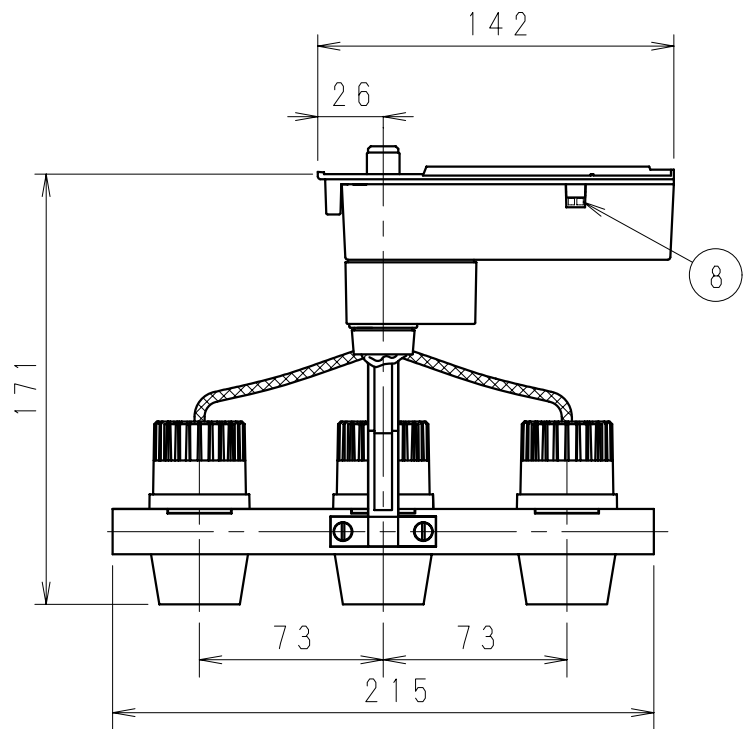

可動範囲 (S=1/4)

※中央アーム部分は25°

黒 日塗工: N-10・マンセル: N1 (近似値)

9	枠	アルミダイキャスト	1	黒	艶	消
8	モード切替スイッチ	樹脂	1		黒	
7	アーム	アルミダイキャスト	1	黒	艶	消
6	フード	アルミダイキャスト	3	黒	艶	消
5	リング	アルミダイキャスト	3	黒	艶	消
4	灯体	アルミダイキャスト	3	黒	艶	消
3	配線ボックス	樹脂 (ABS)	1	黒	艶	消
2	ダクトランス	アルミダイキャスト	1	黒	艶	消
1	着脱レバー	樹脂 (PC)	1	黒	艶	消
部番	部品名	材質・素材厚	数量	備	考	

特記事項
 近接照射限度0.3m
 電子トランス内蔵 (LongLifeモード付)
 調光不可
 3灯全点灯状態でLongLifeモード使用可能
 LongLifeモード時調光不可

適合ランプ
 球別 12Vφ35ダイクロハロゲン球
 JR12V20WL/K3-H
 口金: GZ4

W・数 最大 20W X 3
 器具質量 約 0.7 Kg

型番
 LES8124B

承認 検印 作成
生産終了品
 森田 州

尺 度
 1/3

ENDO