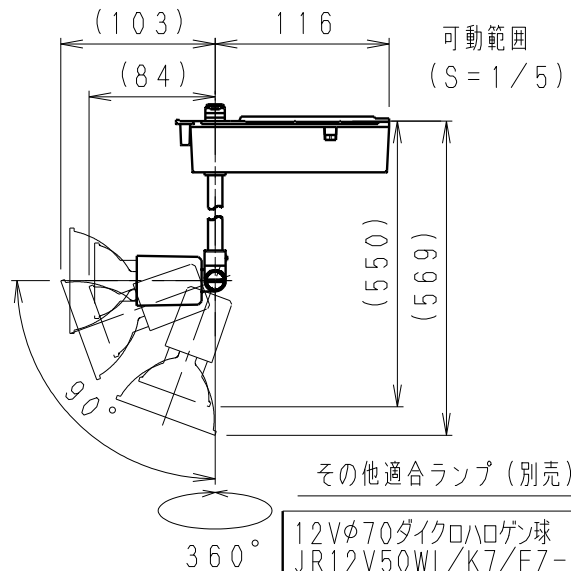

12Vφ50省電力ダイクロハロゲン球	ランプ品種	近接照射限度
35W・狭角	0.5m	
35W・中角	0.3m	
35W・広角	0.3m	
50W・狭角	0.8m	
50W・中角	0.5m	
50W・広角	0.3m	
50W・超広角	0.3m	
60W・狭角	0.8m	
60W・中角	0.5m	
60W・広角	0.5m	
60W・超広角	0.3m	

12Vφ70ダイクロハロゲン球	ランプ品種	近接照射限度
50W・狭角	0.8m	
50W・中角	0.5m	
50W・広角	0.3m	
12Vφ50リアコートグレアレスダイクロハロゲン球	ランプ品種	近接照射限度
50W・狭角	0.5m	
50W・中角	0.5m	
50W・広角	0.3m	
12Vφ50リアコート省電力ダイクロハロゲン球	ランプ品種	近接照射限度
35W中角・広角	0.3m	

※カタログには12Vφ50省電力ダイクロハロゲン球
60W・中角の0.5mを表示しています。

白 日塗工：N-93・マンセル：N9.3 (近似値)

12Vφ70ダイクロハロゲン球 JR12V50WL/K7/EZ-H
12Vφ50リアコート省電力ダイクロハロゲン球 JR12V35WL/K/EZ-H-WL (BL)

7					特記事項	型番
6	モード切替スイッチ	樹脂	1	黒	・電子トランス内蔵 (Long Lifeモード付) ・標準モード時50W/60W調光可能、35W調光不可 ・調光する場合、専用調光器 (X-220W) またはL10Sをご使用ください ・各調光器の最低負荷容量にご注意ください。チラツキの原因となります ・Long Lifeモード時調光不可、35W使用不可	ES-8590WA
5	化粧ビス	シンチュウ	2	白艶消		
4	灯体	アルミダイキャスト	1	白艶消		
3	パイプ	鋼管 (φ9.5)	1	白艶消		
2	ダクトトランス	アルミダイキャスト	1	白艶消		
1	着脱レバー	P C	1	白艶消		
部番	部品名	材質・素材厚	数量	備考		
					約 0.3 Kg	1/3