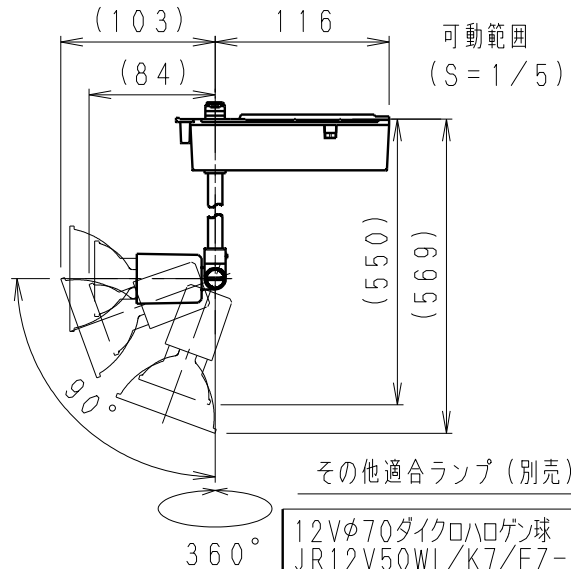

12Vφ50省電力ダイクロハロゲン球		12Vφ70ダイクロハロゲン球	
ランプ品種	近接照射限度	ランプ品種	近接照射限度
35W・狭角	0.5m	50W・狭角	0.8m
35W・中角	0.3m	50W・中角	0.5m
35W・広角	0.3m	50W・広角	0.3m
50W・狭角	0.8m	12Vφ50リアコート省電力ダイクロハロゲン球	
50W・中角	0.5m	ランプ品種	近接照射限度
50W・広角	0.3m	50W・狭角	0.5m
50W・超広角	0.3m	50W・中角	0.5m
60W・狭角	0.8m	50W・広角	0.3m
60W・中角	0.5m	12Vφ50リアコート省電力ダイクロハロゲン球	
60W・広角	0.5m	ランプ品種	近接照射限度
60W・超広角	0.3m	35W中角・広角	0.3m

※カタログには12Vφ50省電力ダイクロハロゲン球 60W・中角の0.5mを表示しています。

7					特記事項	型番
6	モード切替スイッチ	樹脂	1	黒	<ul style="list-style-type: none"> <li>電子トランス内蔵 (Long Lifeモード付)</li> <li>標準モード時50W/60W調光可能、35W調光不可</li> <li>調光する場合、専用調光器 (X-220W) またはL10Sをご使用ください</li> <li>各調光器の最低負荷容量にご注意ください。チラツキの原因となります</li> <li>Long Lifeモード時調光不可、35W使用不可</li> </ul>	ES-8590HA
5	化粧ビス	シンチュウ	2	メタリック仕 (ダークグレー)		
4	灯体	アルミダイキャスト	1	メタリック仕 (ダークグレー)	適合ランプ 球別 12Vφ50省電力ダイクロハロゲン球 JR12V35~60WL/K/EZ-H 12Vリアコート省電力ダイクロハロゲン球 12V50WL_X/K/EZ-H-BL 口金: E210	承認 検印 作成 生産終了品 納本出
3	パイプ	鋼管 (φ9.5)	1	メタリック仕 (ダークグレー)		
2	ダクトトランス	アルミダイキャスト	1	メタリック仕 (ダークグレー)		
1	着脱レバー	P C	1	メタリック仕 (ダークグレー)	W・数	最大 60W X 1
部番	部品名	材質・素材厚	数量	備考	器具質量	約 0.3 Kg
						尺度 1/3