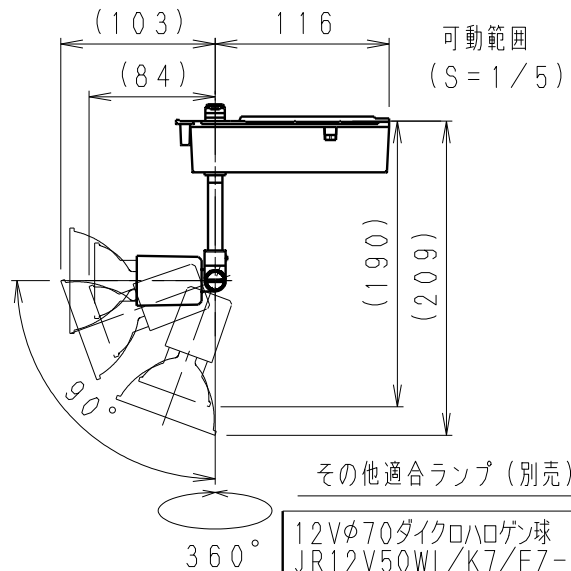

ランプ品種	近接照射限度
35W・狭角	0.5m
35W・中角	0.3m
35W・広角	0.3m
50W・狭角	0.8m
50W・中角	0.5m
50W・広角	0.3m
50W・超広角	0.3m
60W・狭角	0.8m
60W・中角	0.5m
60W・広角	0.5m
60W・超広角	0.3m

ランプ品種	近接照射限度
50W・狭角	0.8m
50W・中角	0.5m
50W・広角	0.3m
12Vφ50リアコートガラスダイクロハロゲン球	
ランプ品種	近接照射限度
50W・狭角	0.5m
50W・中角	0.5m
50W・広角	0.3m
12Vφ50リアコート省電力ダイクロハロゲン球	
ランプ品種	近接照射限度
35W中角・広角	0.3m

※カタログには12Vφ50省電力ダイクロハロゲン球
60W・中角の0.5mを表示しています。

白 日塗工：N-93・マンセル：N9.3 (近似値)

12Vφ70ダイクロハロゲン球 JR12V50WL/K7/EZ-H
12Vφ50リアコート省電力ダイクロハロゲン球 JR12V35WL/K/EZ-H-WL (BL)

7					特記事項	型番
6	モード切替スイッチ	樹脂	1	黒	・電子トランス内蔵 (Long Lifeモード付) ・標準モード時50W/60W調光可能、35W調光不可 ・調光する場合、専用調光器 (X-220W) またはL10Sをご使用ください ・各調光器の最低負荷容量にご注意ください。チラツキの原因となります ・Long Lifeモード時調光不可、35W使用不可	ES-8588WA
5	化粧ビス	シンチュウ	2	白艶消		
4	灯体	アルミダイキャスト	1	白艶消		
3	パイプ	鋼管 (φ9.5)	1	白艶消		
2	ダクトトランス	アルミダイキャスト	1	白艶消		
1	着脱レバー	P C	1	白艶消		
部番	部品名	材質・素材厚	数量	備考		
					約 0.3 Kg	1 / 3