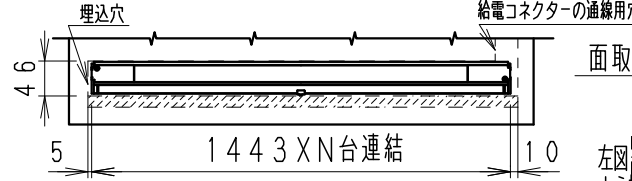

●埋込穴推奨寸法

●最小施工寸法

オプション (詳しくは、各オプションの仕様図をご参照ください)

- 給電コネクタプラグタイプ (125V/5A※以外)
  - RK-605N (白) RK-605B (黒) (L=300mm)
  - RK-606N (白) RK-606B (黒) (L=400mm)
  - RK-607N (白) RK-607B (黒) (L=500mm)
  - RK-584N (白) RK-584B (黒) (L=600mm ※125V/2.5A)
  - RK-608N (白) RK-608B (黒) (L=800mm)
  - RK-585N (白) RK-585B (黒) (L=1000mm ※125V/2.5A)
  - RK-609N (白) RK-609B (黒) (L=1200mm)
  - RK-610N (白) RK-610B (黒) (L=1500mm)

別売の取付金具RB-656N使用 (縦向取付) 時  
(※壁面縦方向への取付は出来ません。)

■送り配線コネクタ (300V/5A)

- RK-593W (L=150mm)
- RK-594W (L=200mm)
- RK-595W (L=250mm)
- RK-596W (L=350mm)
- RK-597W (L=400mm)
- RK-598W (L=500mm)
- RK-599W (L=800mm)
- RK-600W (L=1000mm)
- RK-601W (L=1500mm)

■取付金具

- ブラケット側面スライドフック RB-381S
- ブラケット前面スライドフック RB-655N
- 縦向 直付用取付金具 RB-656N

給電コネクタ口出し線タイプ (300V/5A)

- RK-603W (L=200mm)
- RK-604W (L=1000mm)

**安全に関するご注意**

- この器具は、5℃~35℃の温度範囲でご使用ください。高温で使用すると、不点・火災の原因となります。
- この器具は、屋内用です。屋外、軒下および湿気の多い場所、湯気が直接当たる場所、粉塵・腐食性ガスが発生する場所、油分の影響を受ける場所では、使用できません。
- 誤って使用した場合、器具の落下及び絶縁不良、感電等の原因となります。
- 本ネジ施工器具です。必ず補強材のある取付面に施工してください。
- 指定以外の取り付けを行うと、取付部の破損、器具の落下の原因となります。
- 器具の送り容量は3.0A以下です(給電コネクタプラグタイプ※使用時は2.5A以下)。容量を超えると発熱、火災の原因となります。
- また照明器具以外の負荷は接続しないでください。
- 別売給電コネクタと器具側給電コネクタは確実に接続してください。
- 別売給電コネクタ(口出し線タイプ)のリード線と電源線は確実に接続してください。D種接地工事を行ってください。
- 別売給電コネクタ(プラグタイプ)はラインコンセント(別売)に確実に接続してください。
- 連結施工時は付属の連結コネクタまたは、別売の送り配線コネクタで確実に接続し連結してください。(コネクタは器具内に取付けてください。)
- 安全のために、点灯時および点灯中はLED光源を直視しないでください。