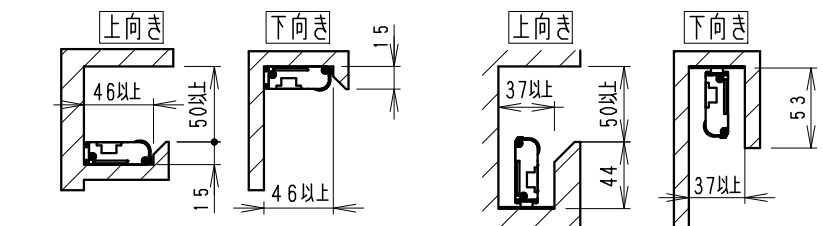

●埋込穴推奨寸法

●最小施工寸法

オプション (詳しくは、各オプションの仕様図をご参照ください)

- 給電コネクタプラグタイプ (125V/5A※以外)
  - RK-605N (白) RK-605B (黒) (L=300mm)
  - RK-606N (白) RK-606B (黒) (L=400mm)
  - RK-607N (白) RK-607B (黒) (L=500mm)
  - RK-584N (白) RK-584B (黒) (L=600mm ※125V/2.5A)
  - RK-608N (白) RK-608B (黒) (L=800mm)
  - RK-585N (白) RK-585B (黒) (L=1000mm ※125V/2.5A)
  - RK-609N (白) RK-609B (黒) (L=1200mm)
  - RK-610N (白) RK-610B (黒) (L=1500mm)

別売の取付金具RB-656N使用 (縦向取付) 時  
(※壁面縦方向への取付は出来ません。)

■送り配線コネクタ (300V/5A)

- RK-593W (L=150mm)
- RK-594W (L=200mm)
- RK-595W (L=250mm)
- RK-596W (L=350mm)
- RK-597W (L=400mm)
- RK-598W (L=500mm)
- RK-599W (L=800mm)
- RK-600W (L=1000mm)
- RK-601W (L=1500mm)

■取付金具

- ブラケット側面スライドフック RB-381S
- ブラケット前面スライドフック RB-655N
- 縦向 直付用取付金具 RB-656N

給電コネクタ口出し線タイプ (300V/5A)

- RK-603W (L=200mm)
- RK-604W (L=1000mm)

**安全に関するご注意**

- この器具は、5℃~35℃の温度範囲でご使用ください。高温で使用すると、不点・火災の原因となります。
- この器具は、屋内用です。屋外、軒下および湿気の多い場所、湯気が直接当たる場所、粉塵・腐食性ガスが発生する場所、油分の影響を受ける場所では、使用できません。
- 誤って使用した場合、器具の落下及び絶縁不良、感電等の原因となります。
- 本ネジ施工器具です。必ず補強材のある取付面に施工してください。
- 指定以外の取り付けを行うと、取付部の破損、器具の落下の原因となります。
- 器具の送り容量は3.0A以下です(給電コネクタプラグタイプ※使用時は2.5A以下)。容量を超えると発熱、火災の原因となります。
- また照明器具以外の負荷は接続しないでください。
- 別売給電コネクタと器具側給電コネクタは確実に接続してください。
- 別売給電コネクタ(口出し線タイプ)のリード線と電源線は確実に接続してください。D種接地工事を行ってください。
- 別売給電コネクタ(プラグタイプ)はラインコンセント(別売)に確実に接続してください。
- 連結施工時は付属の連結コネクタまたは、別売の送り配線コネクタで確実に接続し連結してください。(コネクタは器具内に取付けてください。)
- 安全のために、点灯時および点灯中はLED光源を直視しないでください。

※LED素子は白熱灯・蛍光灯などの一般光源に比べバツキがあるため発光色、明るさが異なる場合がありますのでご了承ください。

品番	部品名	材質・素材厚	数量	備考	定格電圧 (V)	周波数 (Hz)	入力電圧 (V)	入力電流 (mA)	消費電力 (W)	最大連結台数 ※入力電流値(連結時合計) 3.0A以内で使用ください。	最大連結台数 (給電コネクタプラグタイプ※使用時は送り容量は2.5A以内で使用ください)
9	ホルダ	P	C	3	透	明					
8	連結コネクタ			1	(付属品)		AC100	50/60	100	131	12.4
7	取付ネジ	鋼・呼び3×20		2	三価クロム						
6	電源ユニット			1							
5	LEDモジュール	PC・アルミ・基盤		1	乳白 (LEDモジュール交換不可)						
4	本体	アルミ		1	アルマイト仕上						
3	カバー	P	C	2	グレ						
2	カバー固定ネジ	鋼・M		3	2	ニッケルメッキ					
1	エンドカバー	P	C	2	グレ						
部番 部品名 材質・素材厚 数量 備考					器具質量	約 0.8 Kg		W・数 -		尺 度	1/5