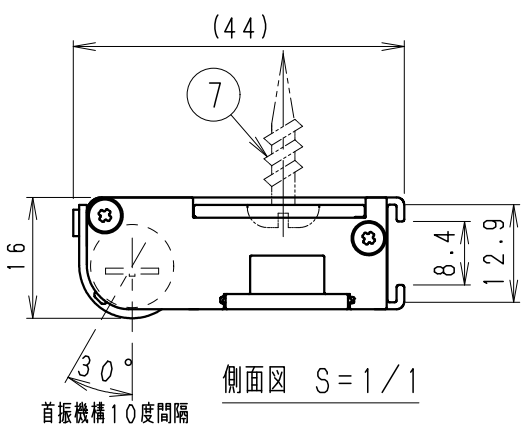

●埋込穴推奨寸法

●最小施工寸法

オプション (詳しくは、各オプションの仕様図をご参照ください)

- 給電コネクタプラグタイプ (125V/5A※以外)
  - RK-605N (白) RK-605B (黒) (L=300mm)
  - RK-606N (白) RK-606B (黒) (L=400mm)
  - RK-607N (白) RK-607B (黒) (L=500mm)
  - RK-584N (白) RK-584B (黒) (L=600mm ※125V/2.5A)
  - RK-608N (白) RK-608B (黒) (L=800mm)
  - RK-585N (白) RK-585B (黒) (L=1000mm ※125V/2.5A)
  - RK-609N (白) RK-609B (黒) (L=1200mm)
  - RK-610N (白) RK-610B (黒) (L=1500mm)

別売の取付金具RB-656N使用 (縦向取付) 時  
(※壁面縦方向への取付は出来ません。)

■送り配線コネクタ (300V/5A)

- RK-593W (L=150mm)
- RK-594W (L=200mm)
- RK-595W (L=250mm)
- RK-596W (L=350mm)
- RK-597W (L=400mm)
- RK-598W (L=500mm)
- RK-599W (L=800mm)
- RK-600W (L=1000mm)
- RK-601W (L=1500mm)