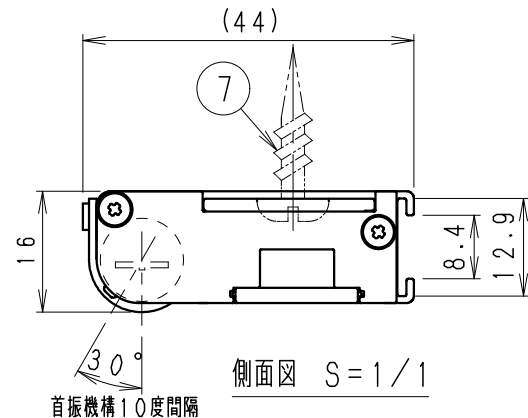

●埋込穴推奨寸法

●最小施工寸法

オプション (詳しくは、各オプションの仕様図をご参照ください)

・給電コネクタ-プラグタイプ (125V/5A※以外)

- RK-605N (白) RK-605B (黒) (L=300mm)
- RK-606N (白) RK-606B (黒) (L=400mm)
- RK-607N (白) RK-607B (黒) (L=500mm)
- RK-584N (白) RK-584B (黒) (L=600mm・※125V/2.5A)
- RK-608N (白) RK-608B (黒) (L=800mm)
- RK-585N (白) RK-585B (黒) (L=1000mm・※125V/2.5A)
- RK-609N (白) RK-609B (黒) (L=1200mm)
- RK-610N (白) RK-610B (黒) (L=1500mm)

■送り配線コネクタ- (300V/5A)

- RK-593W (L=150mm)
- RK-594W (L=200mm)
- RK-595W (L=250mm)
- RK-596W (L=350mm)
- RK-597W (L=400mm)
- RK-598W (L=500mm)
- RK-599W (L=800mm)
- RK-600W (L=1000mm)
- RK-601W (L=1500mm)