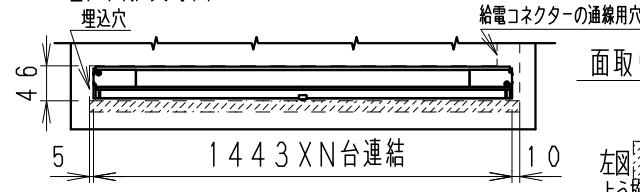

●埋込穴推奨寸法

●最小施工寸法

オプション (詳しくは、各オプションの仕様図をご参照ください)

・給電コネクタ-プラグタイプ (125V/5A※以外)

- RK-605N (白) RK-605B (黒) (L=300mm)
- RK-606N (白) RK-606B (黒) (L=400mm)
- RK-607N (白) RK-607B (黒) (L=500mm)
- RK-584N (白) RK-584B (黒) (L=600mm・※125V/2.5A)
- RK-608N (白) RK-608B (黒) (L=800mm)
- RK-585N (白) RK-585B (黒) (L=1000mm・※125V/2.5A)
- RK-609N (白) RK-609B (黒) (L=1200mm)
- RK-610N (白) RK-610B (黒) (L=1500mm)

■送り配線コネクタ- (300V/5A)

- RK-593W (L=150mm)
- RK-594W (L=200mm)
- RK-595W (L=250mm)
- RK-596W (L=350mm)
- RK-597W (L=400mm)
- RK-598W (L=500mm)
- RK-599W (L=800mm)
- RK-600W (L=1000mm)
- RK-601W (L=1500mm)