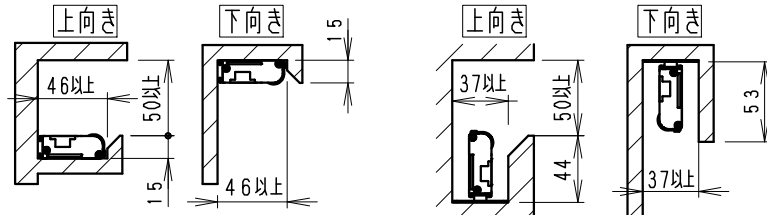

●埋込穴推奨寸法

●最小施工寸法

オプション (詳しくは、各オプションの仕様図をご参照ください)

・給電コネクタ-プラグタイプ (125V/5A※以外)

- RK-605N (白) RK-605B (黒) (L=300mm)
- RK-606N (白) RK-606B (黒) (L=400mm)
- RK-607N (白) RK-607B (黒) (L=500mm)
- RK-584N (白) RK-584B (黒) (L=600mm・※125V/2.5A)
- RK-608N (白) RK-608B (黒) (L=800mm)
- RK-585N (白) RK-585B (黒) (L=1000mm・※125V/2.5A)
- RK-609N (白) RK-609B (黒) (L=1200mm)
- RK-610N (白) RK-610B (黒) (L=1500mm)

■送り配線コネクタ- (300V/5A)

- RK-593W (L=150mm)
- RK-594W (L=200mm)
- RK-595W (L=250mm)
- RK-596W (L=350mm)
- RK-597W (L=400mm)
- RK-598W (L=500mm)
- RK-599W (L=800mm)
- RK-600W (L=1000mm)
- RK-601W (L=1500mm)

※LED素子は白熱灯・蛍光灯などの一般光源に比べバツキがあるため発光色、明るさが異なる場合がありますのでご了承ください。

品番	部品名	材質・素材厚	数量	備考	器具質量	約 0.8 Kg	R 1/5	ENDO
9	ホルダ	P	C	3	透	明		
8	連結コネクタ-		1	(付属品)				
7	取付ネジ	鋼・呼び3×20	2	三価クロム				
6	電源ユニット		1					
5	LEDモジュール	PC・アルミ・基盤	1	乳白 (LEDモジュール交換不可)				
4	本体	アルミ	1	アルマイト仕上				
3	カバー	P	C	2	グレ			
2	カバー固定ネジ	鋼・M	3	2	ニッケルメッキ			
1	エンドカバー	P	C	2	グレ			
<p>特記事項</p> <ul style="list-style-type: none"> ・電源内蔵 (100V) ・調光不可 ・連結コネクタ-付 ・点灯には上記オプションの別売給電コネクタ-が必要です。 ・LED光源寿命40000時間 (JIS C8155:2010に準拠) 					<p>適合ランプ</p> <p>球付</p> <p>L:1443タイプ 電球色タイプ (3000K) Ra92</p>		<p>型番</p> <p>ERX9532S</p>	
<p>最大連結台数</p> <p>※入力電流値 (連結時合計)</p> <p>3.0A以内で使用ください。</p> <p>最大連結台数 22台</p>					<p>最大連結台数</p> <p>(給電コネクタ-プラグタイプ※使用時は)</p> <p>送り容量は2.5A以内で使用ください。</p> <p>最大連結台数 17台</p>		<p>生産終了品</p>	