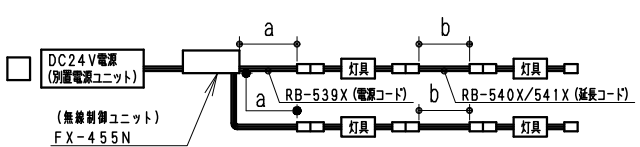

ランプ名	リア 17 L900 TYPE
配光	レクタングル配光タイプ (狭角レンズ制御)
光源色	電球色タイプ (3000K)
演色性	Ra82 LED光源寿命 40000時間

モジュール 入力電圧 (V)	モジュール 入力電流 (mA)	モジュール電力 (W)	消費電力 (W) (RX-406N)
DC24	720	17.4	21.3

専用別売 電源ユニット	入力 電圧	最大接続可能設定値		非調光	調光タイプ	
		モジュール電力最大値 直列接続時合計	総配線長 並列接続時合計		PWM信号制御	無線制御 電源出力側に調光ユニット取付
RX-406NC	AC 100V	48W以内	48W以内	○	◎ PWM信号入力 調光率5~100%	□ FX-455N 調光率5~100%
RX-405NC	-242V	70W以内	72W以内	○	◎ PWM信号入力 調光率5~100%	□ FX-455N 調光率5~100%

▲安全に関するご注意

- ・一般屋内用です。
- ・冷蔵・冷凍仕様などの什器・ショーケースなどで使用できません。
- ・什器・ショーケース内が5℃~35℃の温度範囲でご使用ください。高温で使用すると火災の原因となります。
- ・生鮮食品や惣菜などの湿気や油などの蒸気などはご使用しないでください。
- ・別売の専用電源の取付けについて、電源設置位置はかならず広い空間に設置ください。
- ・電源を複数個設置の場合、個々の電源を100mm以上離して設置ください。
- ・別売の専用電源は口出し線式の為、有資格者による接続工事を行ってください。
- ・別売の専用電源への2次側接続は専用接続コードをご使用ください。
- ・灯具と電源コネクタの接続は、確実に接続ください。
- ・多灯接続の場合は、仕様図・取扱説明書を参照ください。
- ・安全のために、点灯時および点灯中はLED光源を直視しないでください。

(LED光源寿命は JIS C8155:2010に
準拠光衰維持率70%以上)

※LED素子にはバラツキがあるため、同一型番でも商品ごとに発光色、明るさが異なる
場合がありますのでご了承ください。

5	LEDモジュール		1	(LEDモジュール交換不可)	
4	取付金具	ステンレス t0.4	3	取付木ネジ3×20付属	
3	エンドキャップ	P	C	2	灰色・一部半透明
2	カバー	P	C	1	乳白
1	本体	アルミ	1	アルマイト仕上	
部番	部品名	材質・素材厚	数量	備考	

器具質量 約0.3Kg

縮尺	1/2	タイプ	L900タイプ (L847)	型番	ERX9416S
品名	間接照明 Linear17