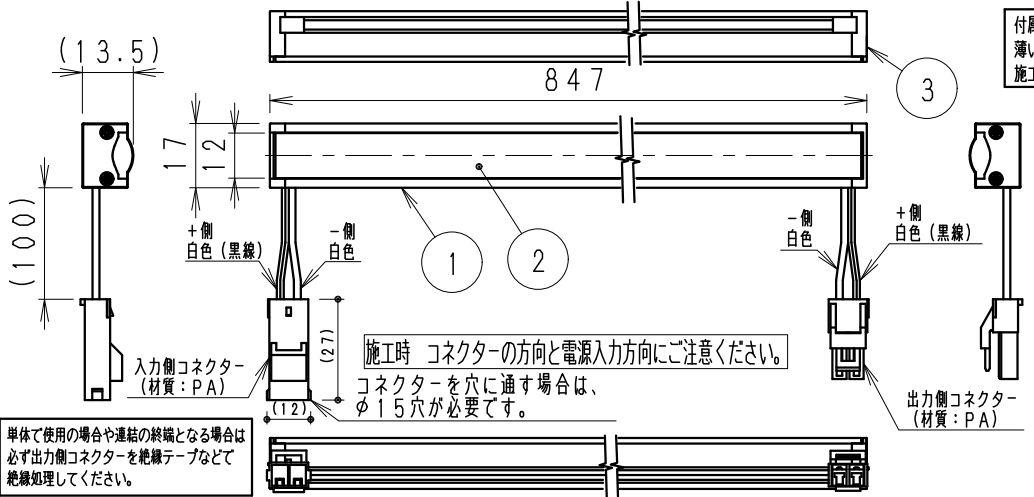

単体使用の場合 (縮尺1/10)

847

オプション
・電源接続コード (L200mm) RB-539X
・延長コード (L1000mm) RB-540X
・延長コード (L3000mm) RB-541X
・取付金具 (可動タイプ・2個セット) RB-467N

付属コネクタの場合

(詳しくはRB-467N仕様図参照ください。)

ランプ名	リア 17 L900 TYPE
配光	レクタングル配光タイプ (狭角レンズ制御)
光源色	電球色タイプ (3000K)
演色性	Ra82 LED光源寿命 40000時間

モジュール 入力電圧 (V)	モジュール 入力電流 (mA)	モジュール電力 (W)	消費電力 (W) (RX-406N)
DC24	720	17.4	21.3

専用別売 電源ユニット	入力 電圧	最大接続可能設定値		非調光	調光タイプ	
		モジュール電力最大値 直列接続時合計	総配線長 並列接続時合計		PWM信号制御	無線制御 電源出力側に調光ユニット取付
RX-406NC	AC 100V	48W以内	48W以内	○	◎ PWM信号入力 調光率5~100%	□ FX-455N 調光率5~100%
RX-405NC	-242V	70W以内	72W以内	○	◎ PWM信号入力 調光率5~100%	□ FX-455N 調光率5~100%

器具質量 約0.3Kg

縮尺	1/2	タイプ	L900タイプ (L847)	型番	ERX9416S
品名	間接照明 Linear17				