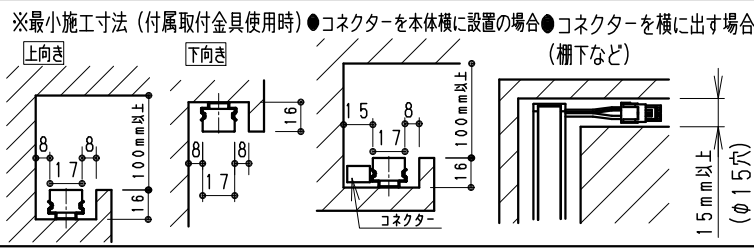

単体使用の場合 (縮尺1/10)

847

オプション
・電源接続コード (L200mm) RB-539X
・延長コード (L1000mm) RB-540X
・延長コード (L3000mm) RB-541X
・取付金具 (可動タイプ・2個セット) RB-467N

付属コネクタの場合

(詳しくはRB-467N仕様図参照ください。)

ランプ名	リア 17 L900 TYPE
配光	レクタングル配光タイプ (狭角レンズ制御)
光源色	電球色タイプ (3000K)
演色性	Ra82 LED光源寿命 40000時間

モジュール 入力電圧 (V)	モジュール 入力電流 (mA)	モジュール電力 (W)	消費電力 (W) (RX-406N)
DC24	720	17.4	21.3

専用別売 電源ユニット	入力 電圧	最大接続可能設定値		非調光	調光タイプ	
		モジュール電力最大値 直列接続時合計	総配線長 並列接続時合計		PWM信号制御	無線制御 電源出力側に調光ユニット取付
RX-406NC	AC 100V	48W以内	48W以内	○	◎ PWM信号入力 調光率5~100%	□ FX-455N 調光率5~100%
RX-405NC	-242V	70W以内	72W以内	○	◎ PWM信号入力 調光率5~100%	□ FX-455N 調光率5~100%

器具質量 約0.3Kg

縮尺	1/2	タイプ	L900タイプ (L847)	型番	ERX9416S
品名	間接照明 Linear17				