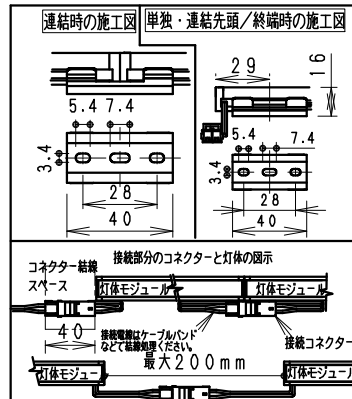

単体使用の場合 (縮尺1/10)

847

オプション
・電源接続コード (L200mm) RB-539X
・延長コード (L1000mm) RB-540X
・延長コード (L3000mm) RB-541X
・取付金具 (可動タイプ・2個セット) RB-467N

付属コネクタの場合

(詳しくはRB-467N仕様図参照ください。)

ランプ名	リア 17 L900 TYPE
配光	レクタングル配光タイプ (狭角レンズ制御)
光源色	電球色タイプ (3000K)
演色性	Ra82 LED光源寿命 40000時間

モジュール 入力電圧 (V)	モジュール 入力電流 (mA)	モジュール電力 (W)	消費電力 (W) (RX-406N)
DC24	720	17.4	21.3

専用別売 電源ユニット	入力 電圧	最大接続可能設定値		非調光	調光タイプ	
		モジュール電力最大値 直列接続時合計	総配線長 並列接続時合計		PWM信号制御	無線制御 電源出力側に調光ユニット取付
RX-406NC	AC 100V	48W以内	48W以内	○	◎ PWM信号入力 調光率5~100%	□ FX-455N 調光率5~100%
RX-405NC	-242V	70W以内	72W以内	○	◎ PWM信号入力 調光率5~100%	□ FX-455N 調光率5~100%

器具質量 約0.3Kg

縮尺	1/2	タイプ	L900タイプ (L847)	型番	ERX9416S
品名	間接照明 Linear17				