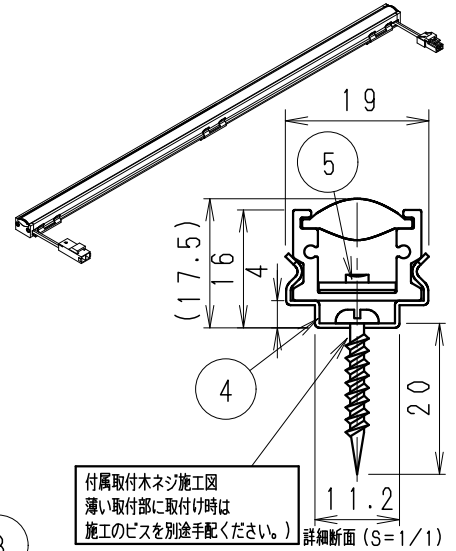

単体使用の場合 (縮尺1/10)

847

オプション
・電源接続コード (L200mm) RB-539X
・延長コード (L1000mm) RB-540X
・延長コード (L3000mm) RB-541X
・取付金具 (可動タイプ・2個セット) RB-467N

付属コネクタの場合

(詳しくはRB-467N仕様図参照ください。)

ランプ名	リア 17 L900 TYPE
配光	レクタングル配光タイプ (狭角レンズ制御)
光源色	電球色タイプ (3000K)
演色性	Ra82 LED光源寿命 40000時間

モジュール 入力電圧 (V)	モジュール 入力電流 (mA)	モジュール電力 (W)	消費電力 (W) (RX-406N)
DC24	720	17.4	21.3

専用別売 電源ユニット	入力 電圧	最大接続可能設定値		非調光	調光タイプ	
		モジュール電力最大値 直列接続時合計	総配線長 並列接続時合計		PWM信号制御	無線制御 電源出力側に調光ユニット取付
RX-406NC	AC 100V	48W以内	48W以内	○	◎ PWM信号入力 調光率5~100%	□ FX-455N 調光率5~100%
RX-405NC	-242V	70W以内	72W以内	○	◎ PWM信号入力 調光率5~100%	□ FX-455N 調光率5~100%

器具質量 約0.3Kg

縮尺	1/2	タイプ	L900タイプ (L847)	型番	ERX9416S
品名	間接照明 Linear17				