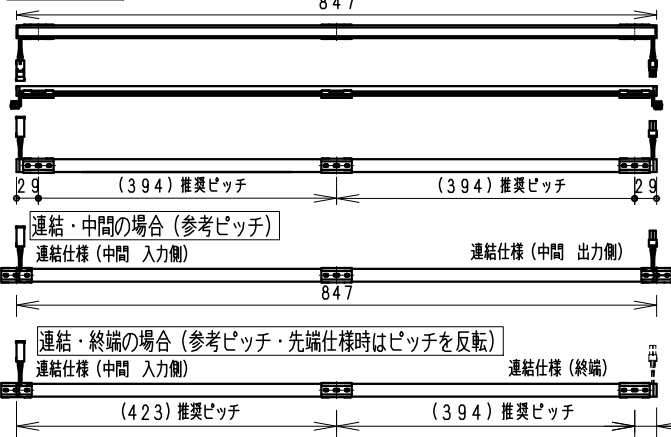

単体使用の場合 (縮尺1/10)

847

オプション
・電源接続コード (L200mm) RB-539X
・延長コード (L1000mm) RB-540X
・延長コード (L3000mm) RB-541X
・取付金具 (可動タイプ・2個セット) RB-467N

付属コネクタの場合

(詳しくはRB-467N仕様図参照ください。)

ランプ名	リア 17 L900 TYPE
配光	レクタングル配光タイプ (狭角レンズ制御)
光源色	電球色タイプ (3000K)
演色性	Ra82 LED光源寿命 40000時間

モジュール 入力電圧 (V)	モジュール 入力電流 (mA)	モジュール電力 (W)	消費電力 (W) (RX-406N)
DC24	720	17.4	21.3

専用別売 電源ユニット	入力 電圧	最大接続可能設定値		非調光	調光タイプ	
		モジュール電力最大値 直列接続時合計	総配線長 並列接続時合計		PWM信号制御	無線制御 電源出力側に調光ユニット取付
RX-406NC	AC 100V	48W以内	48W以内	○	◎ PWM信号入力 調光率5~100%	□ FX-455N 調光率5~100%
RX-405NC	-242V	70W以内	72W以内	○	◎ PWM信号入力 調光率5~100%	□ FX-455N 調光率5~100%

(LED光源寿命は JIS C8155:2010に
準拠光衰維持率70%以上)

※LED素子にはバラツキがあるため、同一型番でも商品ごとに発光色、明るさが異なる
場合がありますのでご了承ください。

5	LEDモジュール		1	(LEDモジュール交換不可)	
4	取付金具	ステンレス t0.4	3	取付木ネジ3×20付属	
3	エンドキャップ	P	C	2	灰色・一部半透明
2	カバー	P	C	1	乳白
1	本体	アルミ	1	アルマイト仕上	
部番	部品名	材質・素材厚	数量	備考	

器具質量 約0.3Kg

縮尺	1/2	タイプ	L900タイプ (L847)	型番	ERX9416S
品名	間接照明 Linear17				